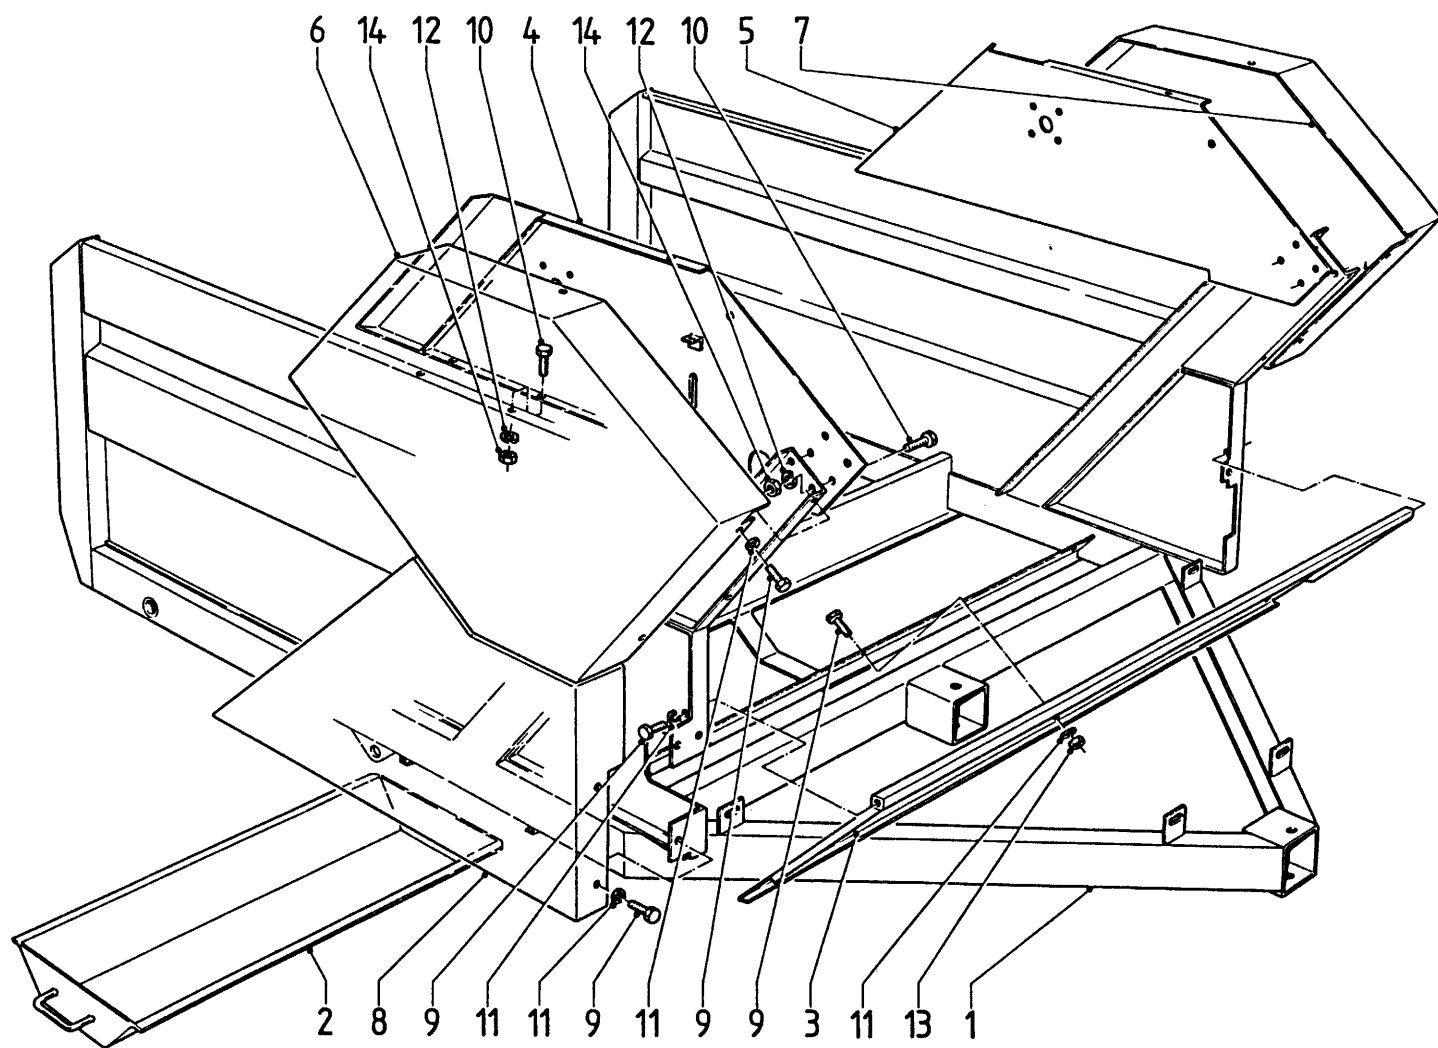

**TRIOLIET**

**TRIOLIET KUILVOERBLOKDOSEERWAGEN**

**KDW 3000**

**GEBRUIKSAANWIJZING EN ONDERDELENLIJST**

**Bestelnummer: 92018**

**Geldig vanaf serienummer 10**

Afb. 1  
Schema standaard hydrauliek  
Standard hydraulik Schema