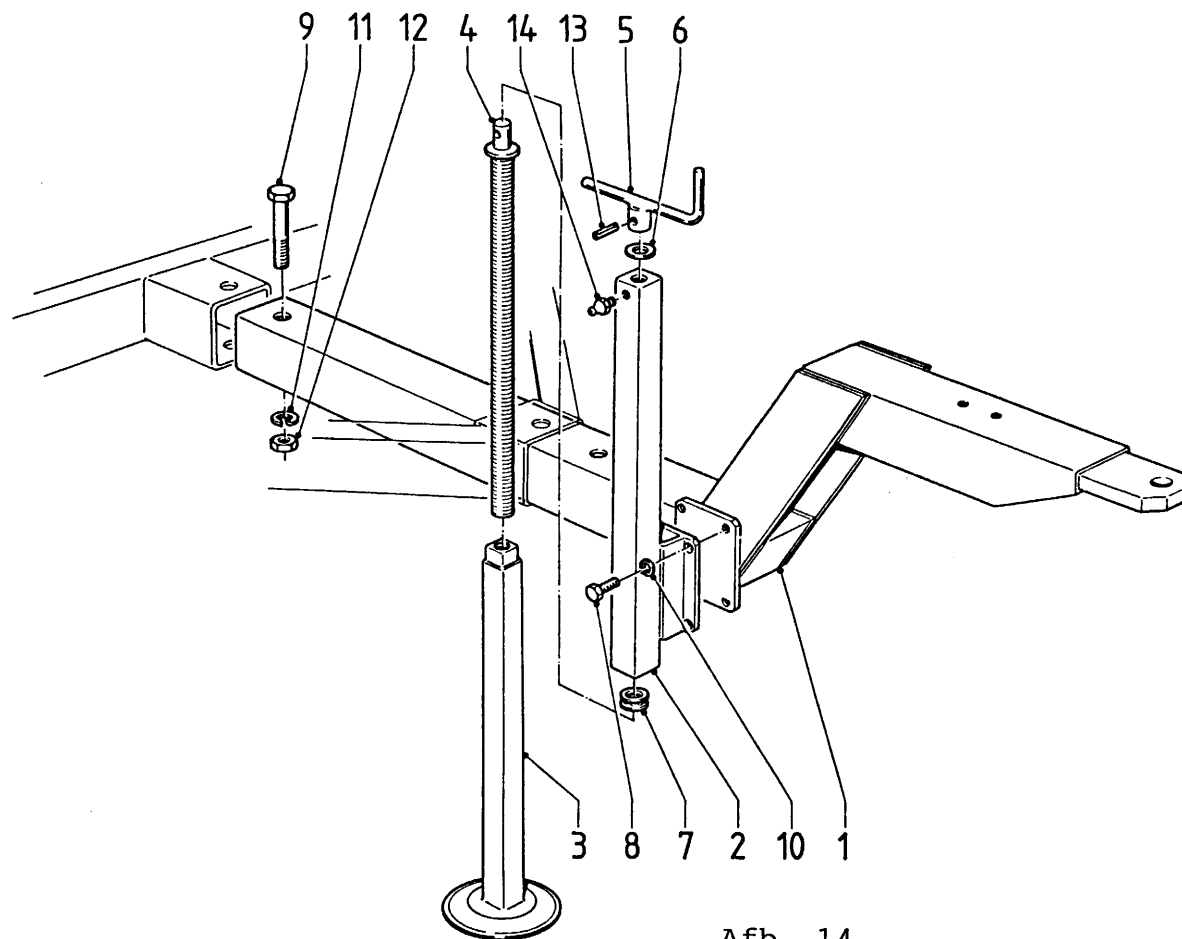

*Vicom  
 meubis  
 04454-62941*

500x8

Afb. 13

Trekboom (NL) onderaansluiting  
Zugbalken (NL) für Zugpendel

bestelnummer  
ordernumber  
num. à commander  
Bestellnummer

1.	10494	1	
2.	10539	1	
3.	10540	1	
4.	10541	1	
5.	10542	1	
6.	21334	1	
7.	70028	1	
8.	81030	4	M10x30
9.	82016	2	M20x160
10.	85010	4	M10
11.	85020	2	M20
12.	86120	2	M20
13.	88028	1	5x28
14.	89505	1	