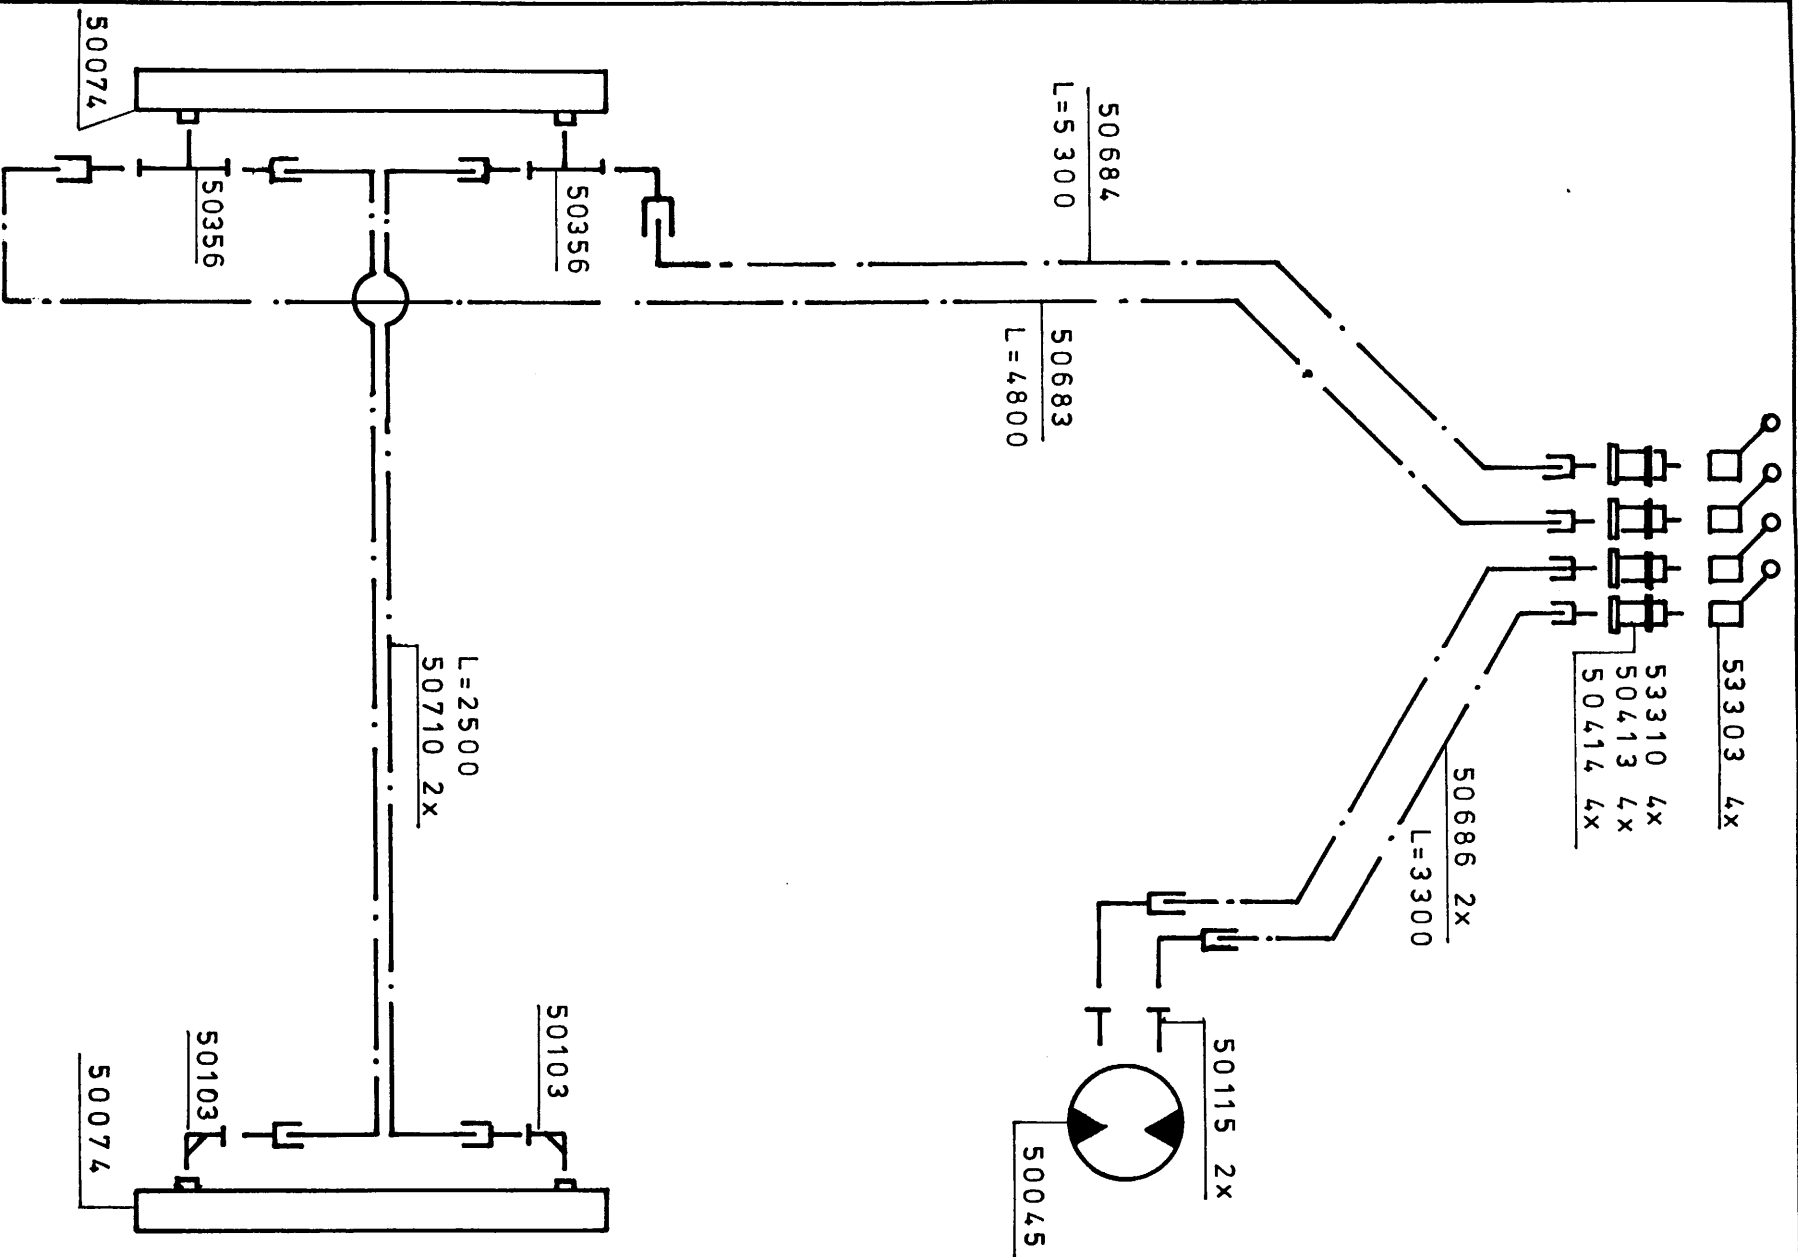

**TRIOLIET**

**TRIOLIET KUILVOERBLOKDOSEERWAGEN**

**KDW 3000**

**GEBRUIKSAANWIJZING EN ONDERDELENLIJST**

**Bestelnummer: 92018**

**Geldig vanaf serienummer 10**

Afb. 1  
Schema standaard hydrauliek  
Standard hydraulik Schema

Afb. 3

Toevoertransporteur  
Zufuhrtransporteur

bestelnummer  
ordernummer  
num. à commander  
Bestellnummer

1.	10628	1	
2.	10630	6	
3.	10631	2	
4.	10632	2	
5.	10778	1	
6.	30455	2	
7.	30456	2	
8.	30477	1	
9.	30478	1	
10.	30479	1	
11.	30480	2	
12.	39010	90	
13.	85901	1	
14.	85902	1	
15.	85903	1	
16.	85904	1	
17.	85905	2	
18.	86120	2	M20
19.	87035	1	A35
20.	88051	2	Ø5x50
21.	88356	2	10x8x56
22.	89505	4	
23.	97007	2	
24.	97010	2	
25.	81025	4	M10x25
26.	80821	2	M8x20
27.	85108	2	m8
28.	85008	2	M8
29.	85010	4	M10
30.	10777	1	

Afb. 4  
Opvoertransporteur  
Afwärtstransporteur

bestelnummer  
ordernumber  
num. à commander  
Bestellnummer

1.	10631	3	
2.	10632	3	
3.	10145	3	
4.	10634	1	
5.	10636	18	
6.	10637	1	
7.	30455	3	
8.	30456	3	
9.	30478	1	
10.	30479	1	
11.	30480	2	
12.	30485	1	
13.	39010	114	
14.	85016	1	M16
15.	85116	2	M16
16.	85901	1	
17.	85902	1	
18.	85903	3	
19.	85904	1	
20.	85905	3	
21.	86116	3	M16
22.	86120	3	M20
23.	88051	3	Ø5x50
24.	88356	3	10x8x56
25.	89505	6	
26.	97007	3	
27.	97010	3	
28.	81610	1	M16x100
29.	85012	4	M12
30.	86112	4	M12
31.	81225	2	M12x25
32.	81280	2	M12x80