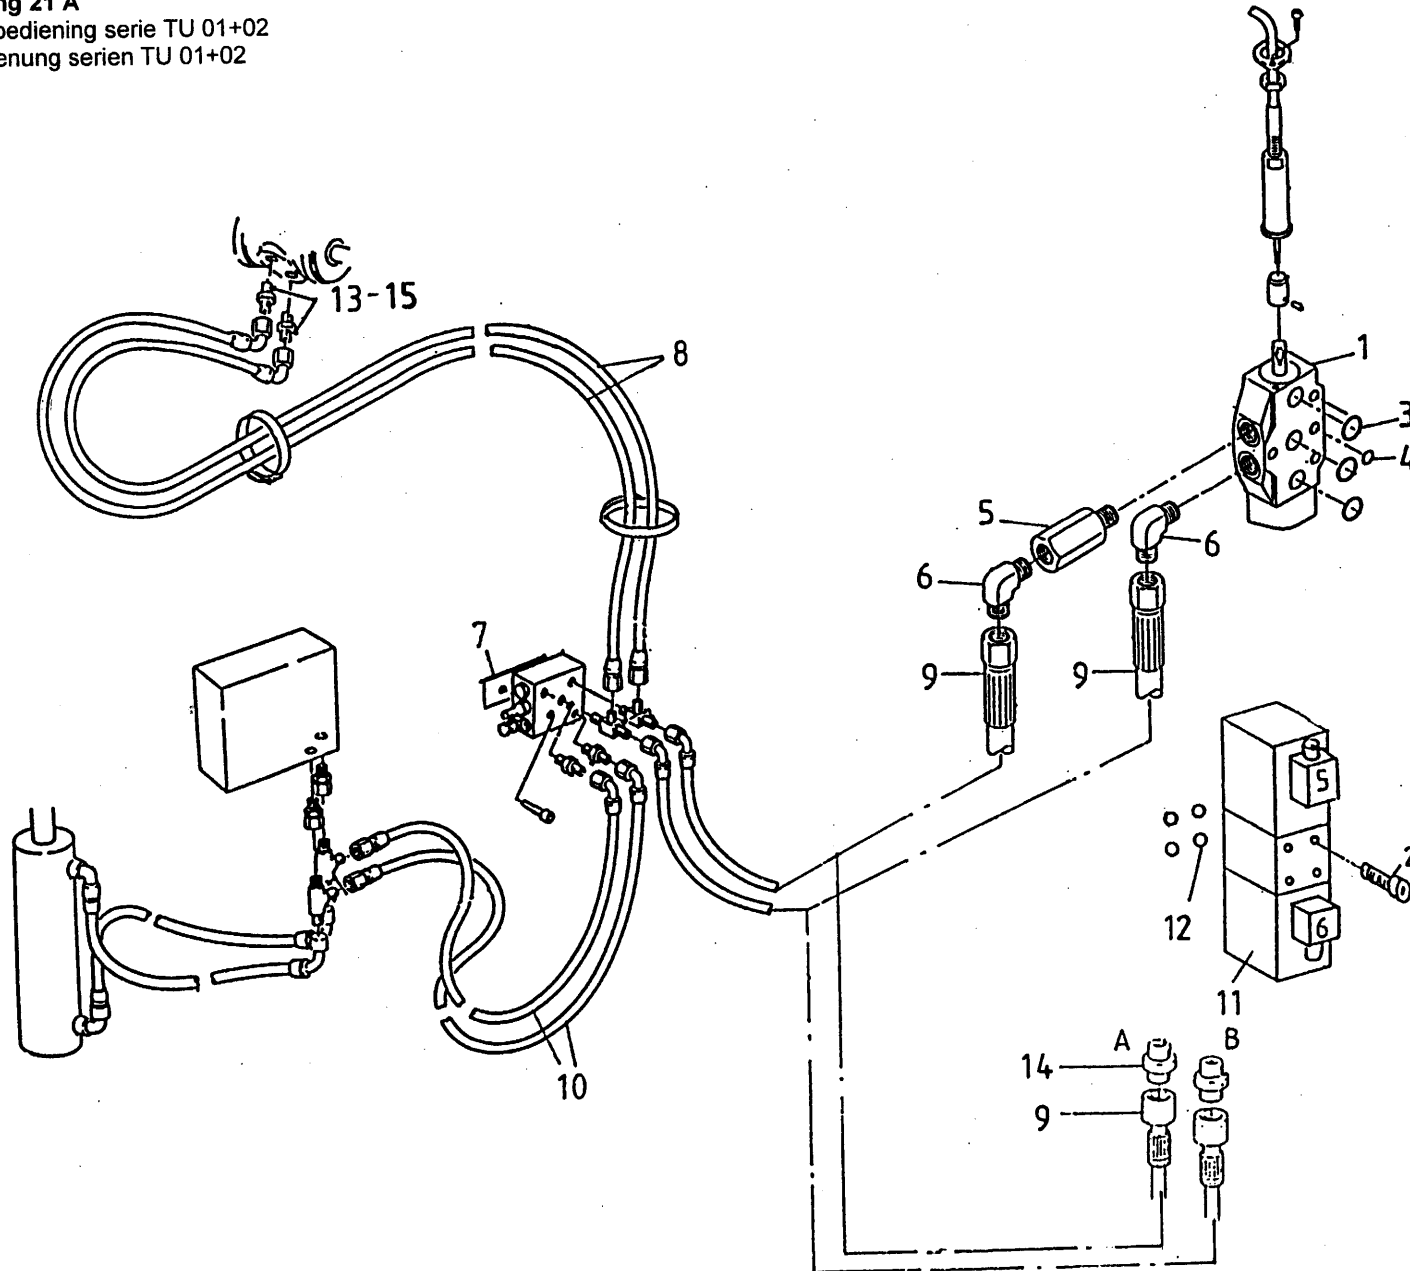

92022/5
Afbeelding 20
Hydraulisch schema
Hydraulik Schaltplan

92022/5

Afbeelding 21 A

Afstandsbediening serie TU 01+02

Fernbedienung serien TU 01+02

bestelnummer
 ordernummer
 Num. à commander
 Bestellnummer

1	53175	1	
2	84430	4	M5x30
3	78097	3	
4	78096	1	
5	50133	1	
6	X50101	2	
7	23957	1	
8	W50611	2	3/8" 3500 RZH
9	W50856	2	3/8" 350 RHZ
10	W50636	2	1/4" 750 RH
11	53079	1	
12	78057	4	
13	X50115	2	
14	X50113	2	

92022/5

Afbeelding 21 B

Afstandsbediening vanaf serie TU 03

Fernbedienung ab serien TU 03

bestelnummer
ordernummer
Num. à commander
Bestellnummer

1	53012	1	
2	81280	1	M12x80
3	86212	1	M12
4	23207	1	
5	86206	4	M6
6	84424	2	M6x60
7	X50104	2	
8	X50302	2	
9	W50918	2	3/8" 900 HZH
10	X50300	2	
11	W50636	2	1/4" 750 RH
12A	W50712	2	3/8" 3100 RZH TU 170-195
12B	W50639	2	3/8" L=2400 RZH TU 115-145
13	X50115	2	
14	X50113	2	
15	53175	1	
16	78096	1	
17	78097	3	
18	53206	1	
19	78108	1	
20	78083	3	
21	90137	3	
22A	W50895	1	1/4" 300 RH TU 115-145-170
22B	W50645	1	1/4" 500RH TU 195
23	X50124	4	
24	W50719	2	1/4" 900 RH
25	80660	2	M6 x 60
26	W52644	1	1/4" 600 RR
27	53450	1	