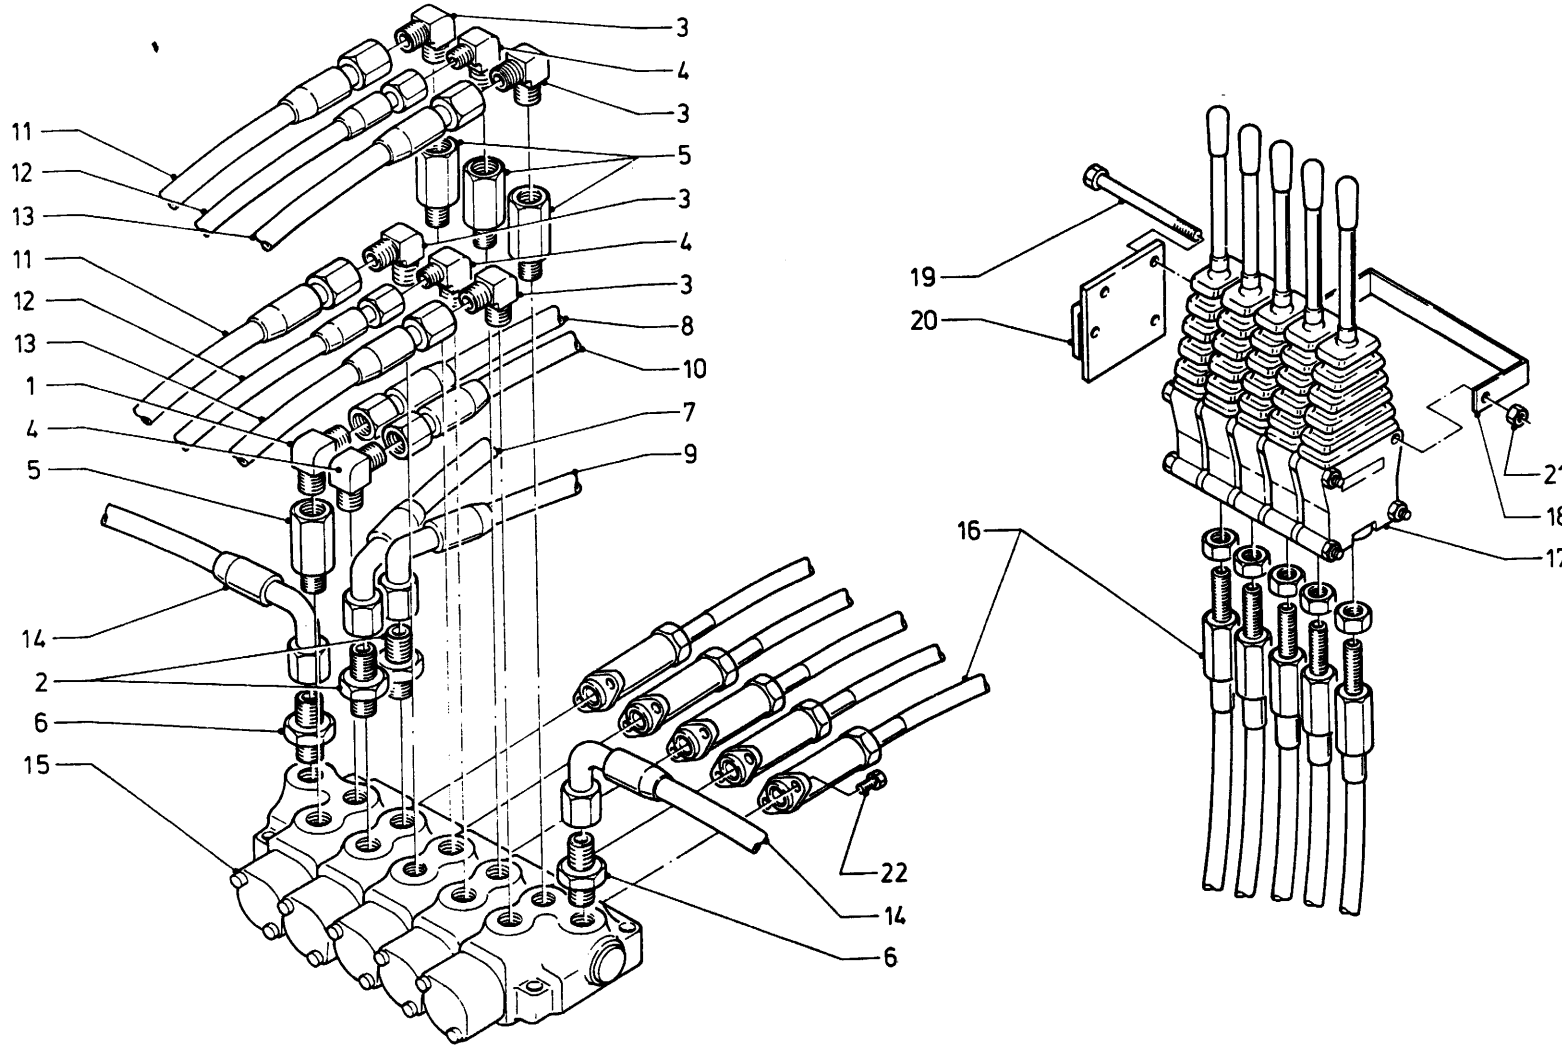

Afb. 9
Ventielblok en afstandsbediening
Steuerblock und Fernbedienung
Valves with remote control
Valves avec commande à distance

bestelnummer
ordernummer
num. à commander
Bestellnummer

1	50103	2
2	50114	2
3	50101	4
4	50118	2
5	50133	5
6	50102	2
7	50693	1
8	50657	1
9	50700	1
10	50701	1
11	50602	2
12	50604	2
13	50679	2
14	50601	2
15	53053	1
16	05093	5
17	53039	5
18	21921	1
19	30721	3
20	10283	1
21	86208	3
22	84426	10