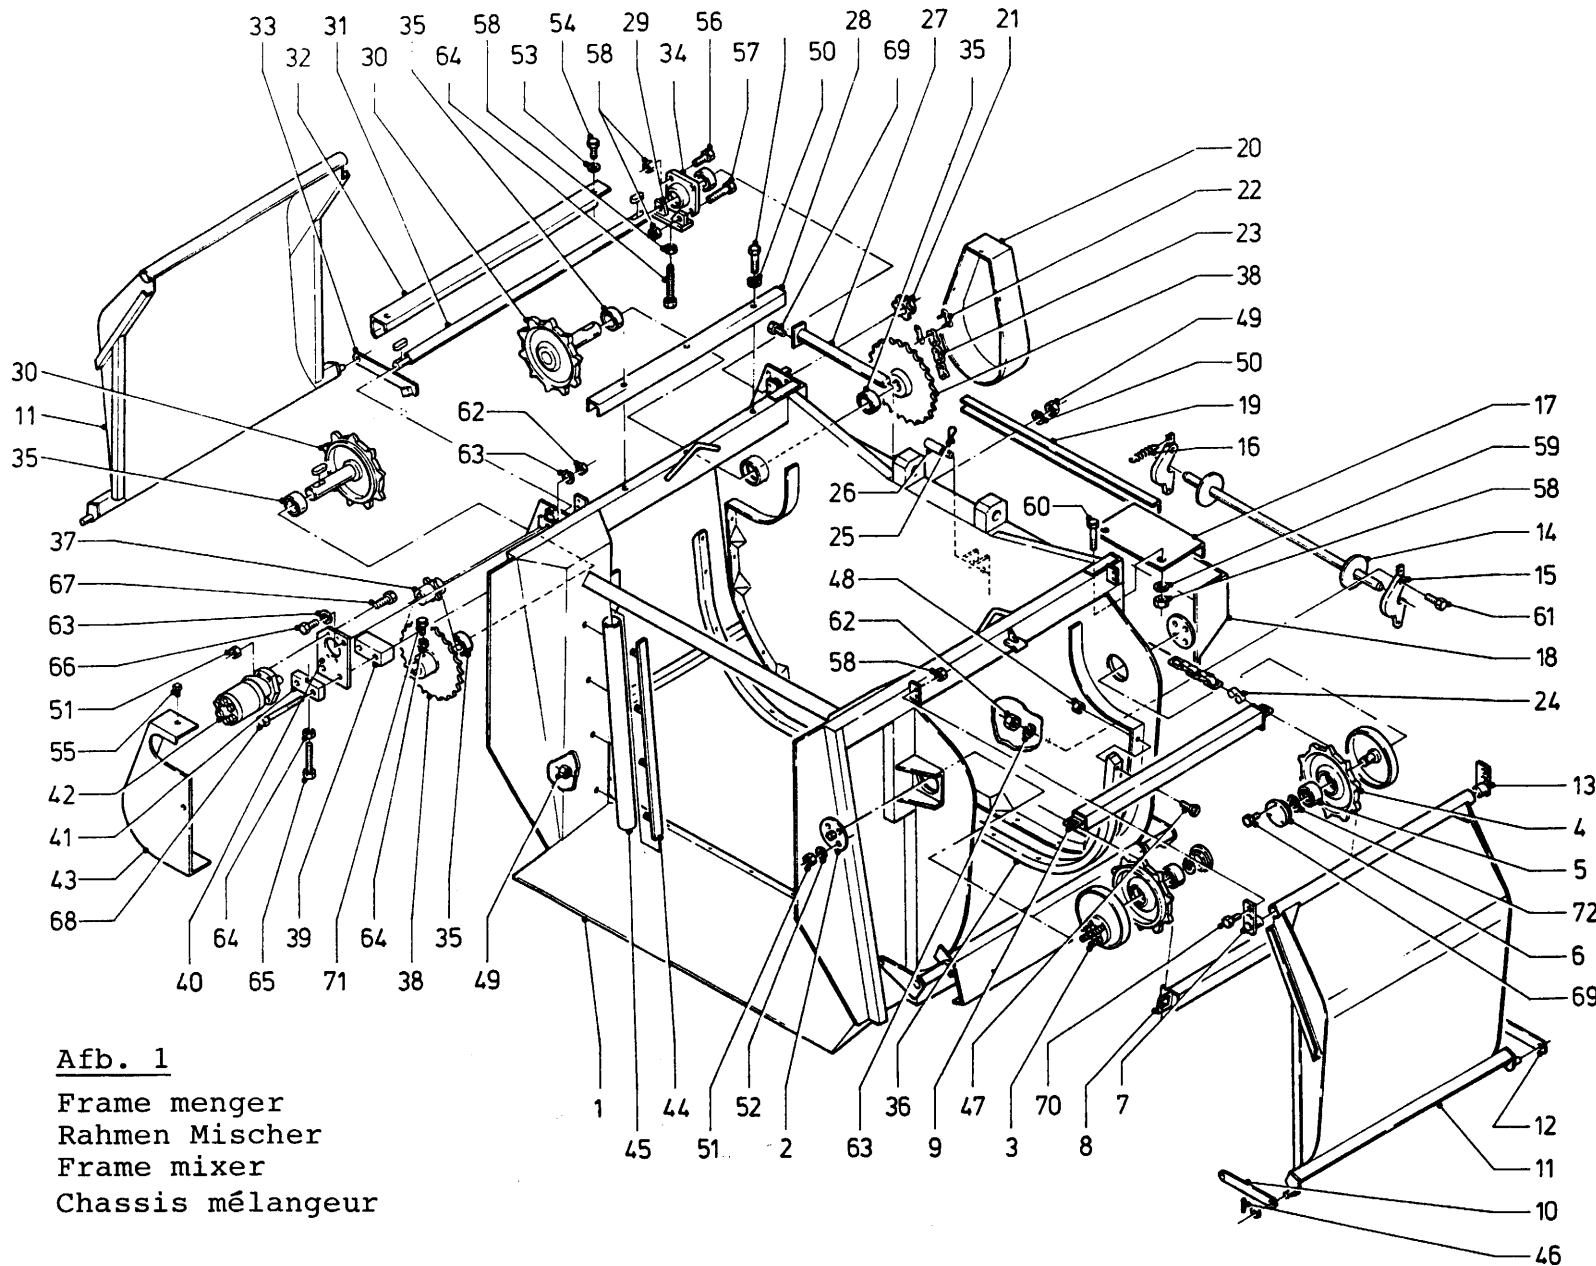

**INHOUDSOPGAVE**

**Blz**

I	Onderdelenlijst Productieserie Nr.: 01 vanaf Product. Ident. Nr. 014401	1 - 9
II	Onderdelenlijst vanaf Prod. Series Nr.: 02 vanaf Product. Ident. Nr. 00101	10 - 19

**INHAULT**

**Seite**

I	Ersatzteilliste ab Prod. Series No.: 01 Gültig ab Product. Ident. No.: 014401	1 - 9
II	Ersatzteilliste ab Prod. Series No. 02 Gültig ab Product. Ident. No.: 00101	10 - 19

<b>Inhoudsopgave / Inhalt</b>	<b>Atb. / Abb.</b>	<b>Bladzijde / Seite</b>
<b>Contents / Contenu</b>	<b>Pict. / Fig.</b>	<b>Page / Page</b>
Frame menger	1	1
Rahmen Mischer		
Frame mixer		
Chassis mélangeur		
Snijbord en telescooparm	2	2
Scheidplatte und Teleskoparm		
Cuttingframe with telescopic arm		
Cadre de coupe avec bras télescopique		
Leidingschema	3	3
Hydraulik-Schaltplan		
Hydraulic scheme		
Circuit hydraulique		
Cilinders	4	4
Zylinder		
Cylinders		
Vérins		
Zijklep cilinder	5	5
Seitenklappezylinder		
Sidedoorcilinder		
Vérin de volets		
Achtermescilinder	6	6
Zylinder Hintermesser		
Main cylinder knife		
Vérin pour scie arrière		
Stuurblok uitwendig	7	7
Steuerblock aussenseite		
Controlblock exploded view		
Bloc de direction extérieure		
Stuurblok inwendig	8	8
Steuerblock innenseite		
Steeringblock interior		
Bloc de direction intérieure		
Ventielblok en afstandsbediening	9	9
Steuerblock und Fernbedienung		
Valves with remote control		
Valves avec commande à distance		