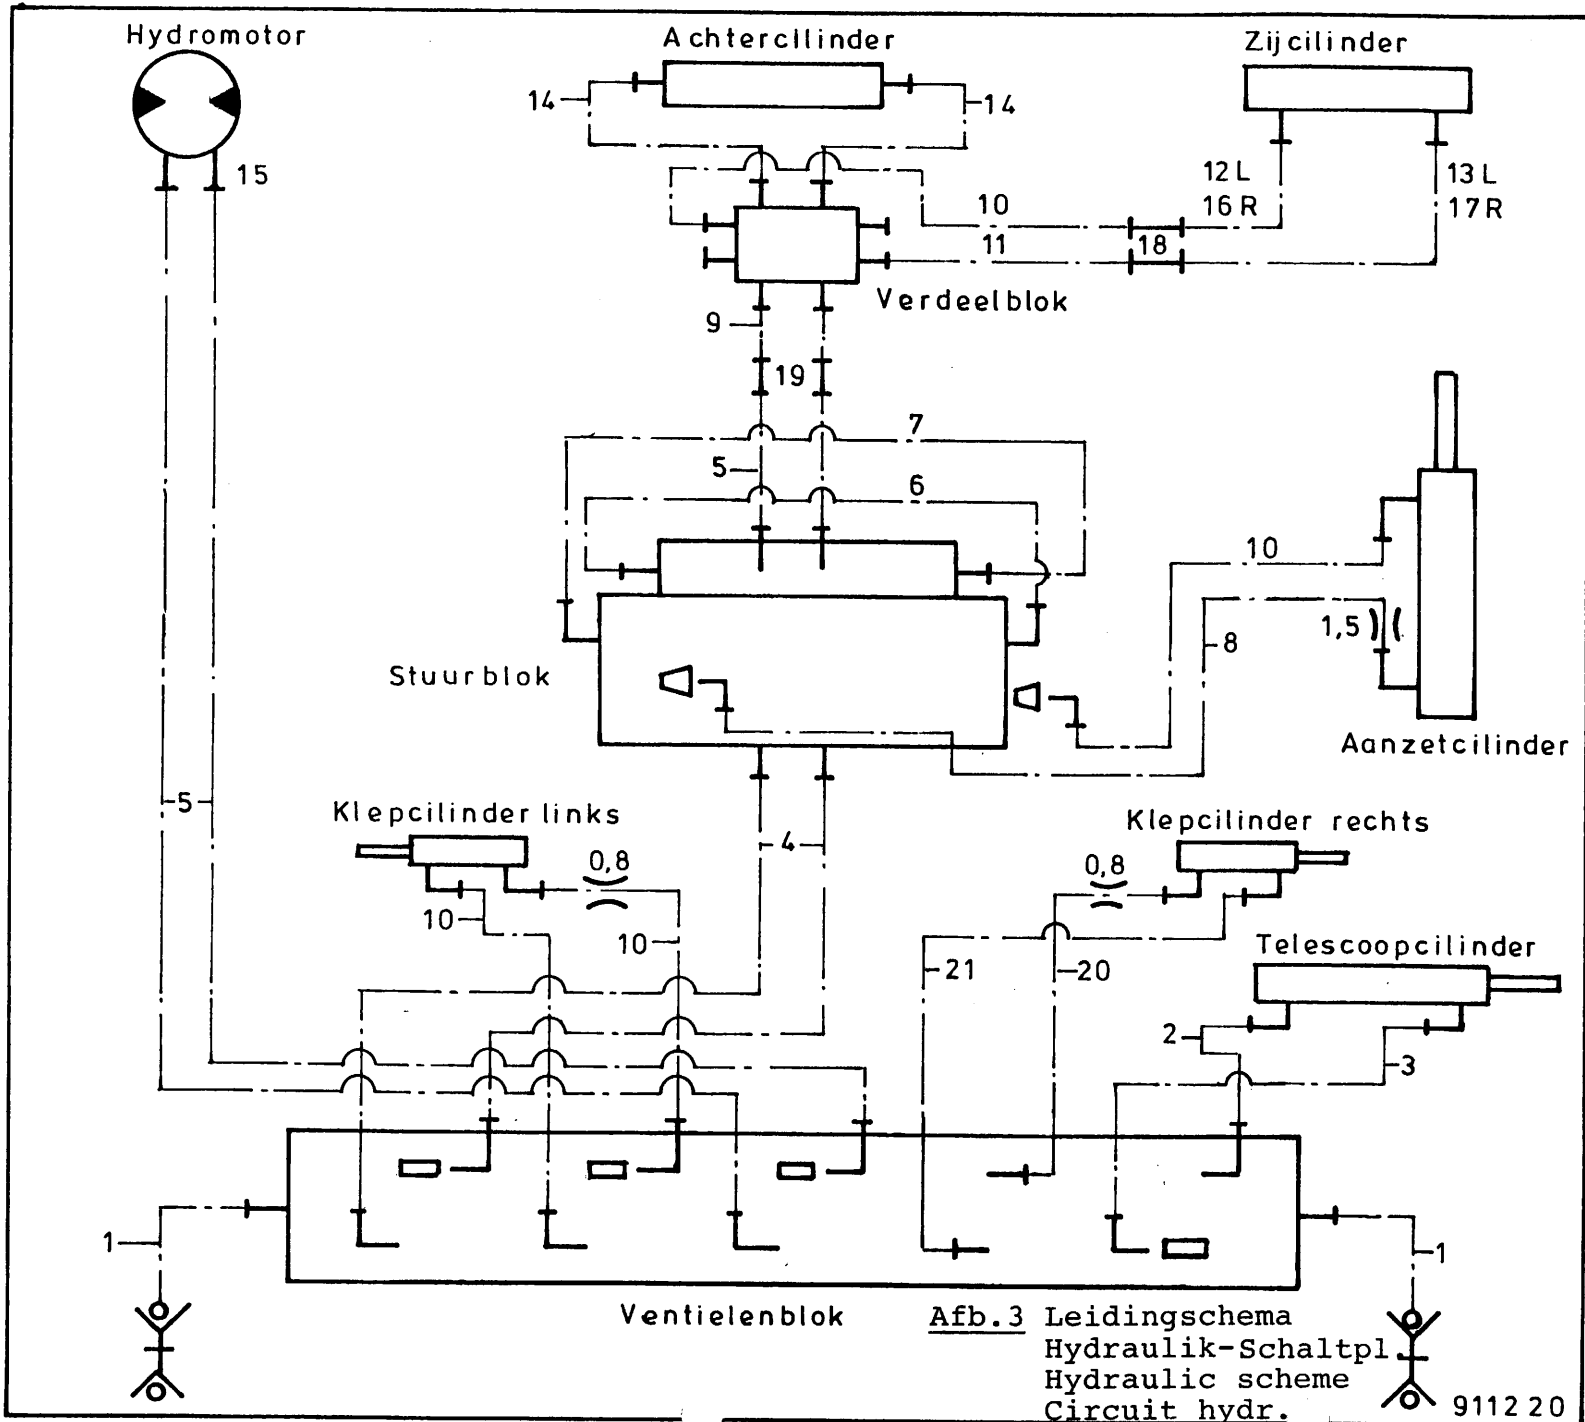

Afb. 3 Leidingschema
Hydraulik-Schaltpl
Hydraulic scheme
Circuit hydr. 9112 20

bestelnummer
ordernummer
num. à commander
Bestellnummer

1	50601	2
2	50657	1
3	50693	1
4	50679	2
5	50602	4
6	50680	1
7	50681	1
8	50699	1
9	50692	2
10	50650	4
11	50607	1
12	50696	1
13	50697	1
14	50689	2
15	50117	2
16	50694	1
17	50695	1
18	50135	2
19	50500	2
20	50700	1
21	50701	1