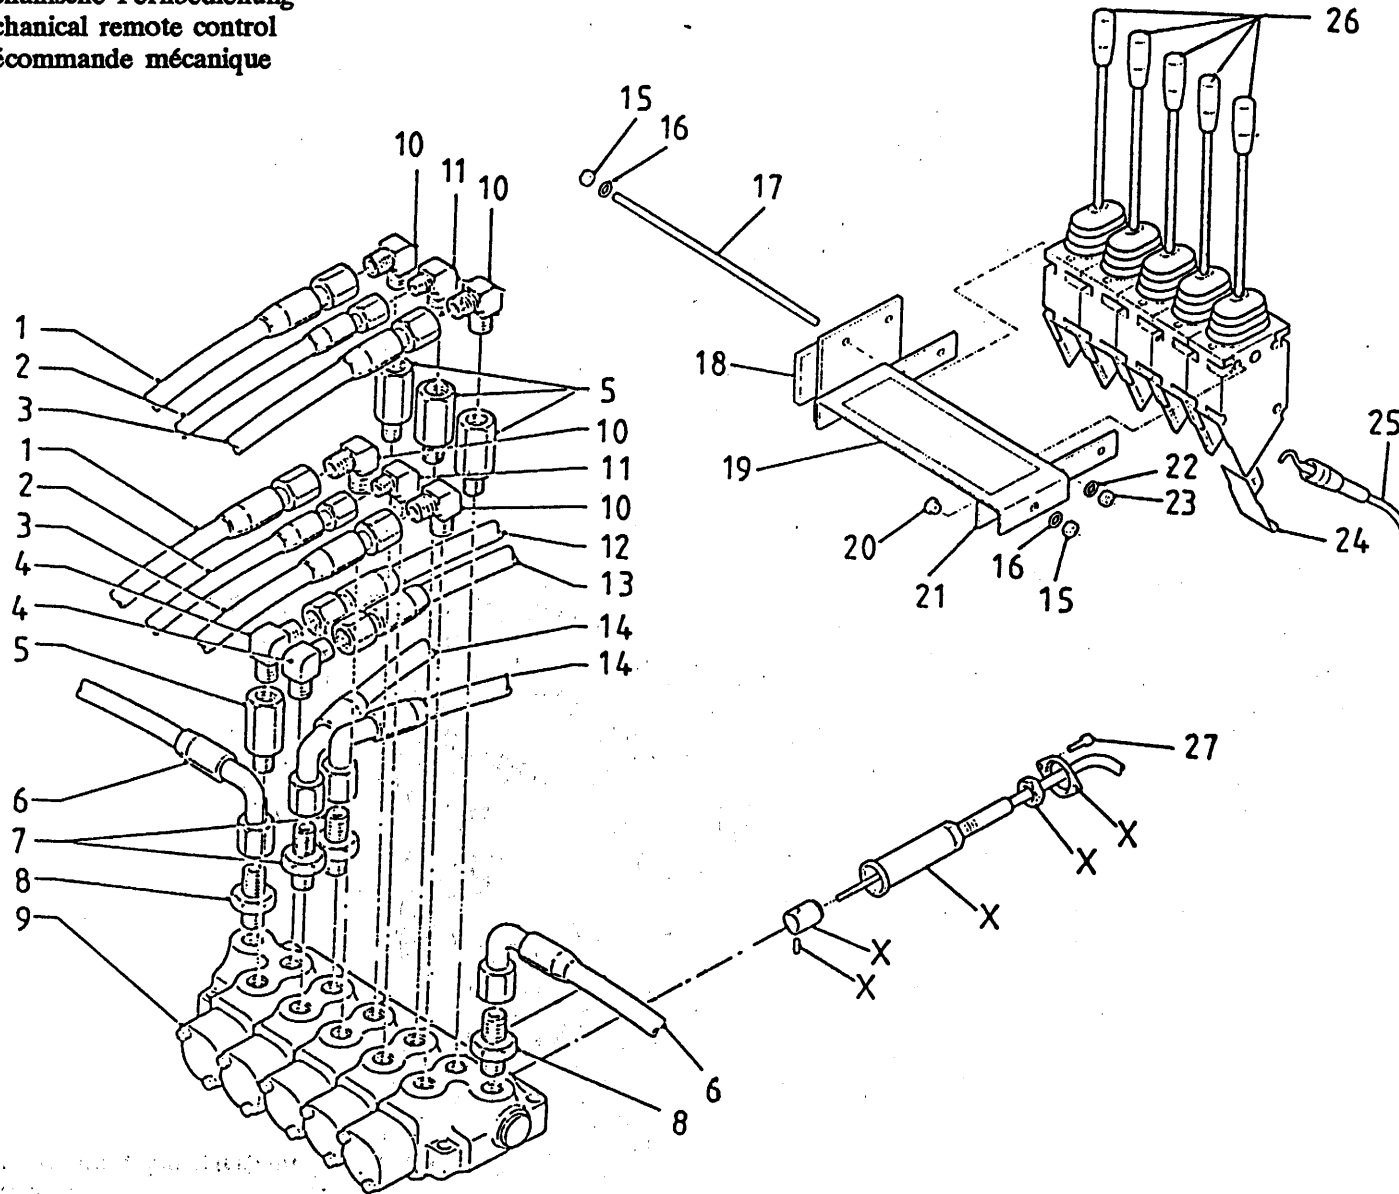

Afb. 11

Mechanische afstandsbediening
Mechanische Fernbedienung
Mechanical remote control
Télécommande mécanique

bestelnummer
ordernummer
num.à commander
Bestellnummer

1	W50668	2	½ L = 4000
2	W50744	2	¼ L = 2250
3	W50722	2	½ L = 600
4	X50103	2	
5	50133	4	
6	W50601	2	½ L = 1800
7	X50114	2	
8	X50102	2	
9	53033	1	
10	X50101	4	
11	X50118	2	
12	W50682	1	¾ L = 3000
13	W50723	1	¾ L = 3750
14	W50650	2	¼ L = 1000
15	86206	6	M 6
16	85106	6	M 6
17	84159	3	
18	11139	1	
19	22245	1	
20	80816	2	M 8 x 16
21	22244	2	
22	85108	2	M 8
23	86208	2	M 8
24	60210	5	
25	79059	5	
26	53099	5	
27	84426	10	M 6 x 16
X	05207	5