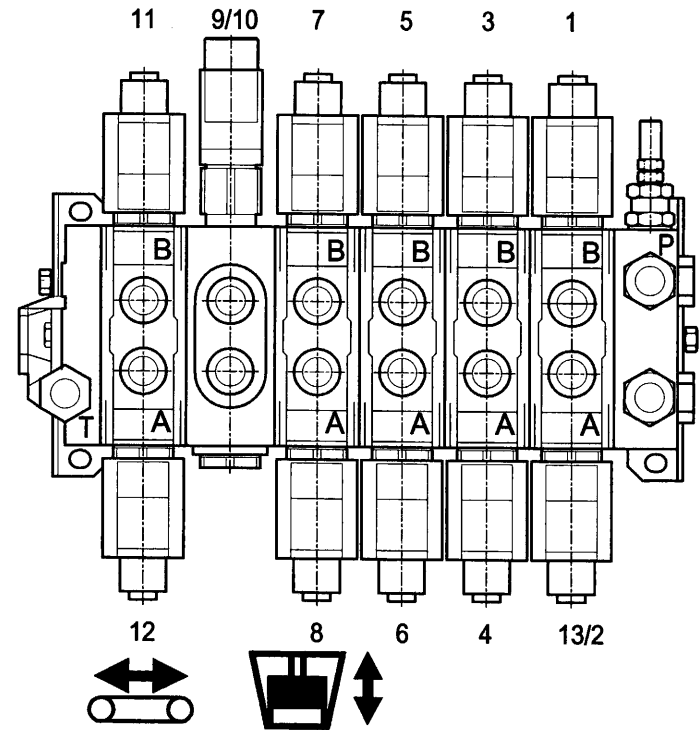

92205

Afbeelding 14 : Bedradingsschema en ventiel aansluitschema bedieningskast Solomix VL Truckmount type
Picture 14 : Wiring scheme and valve scheme VL model Solomix Truckmount mixer