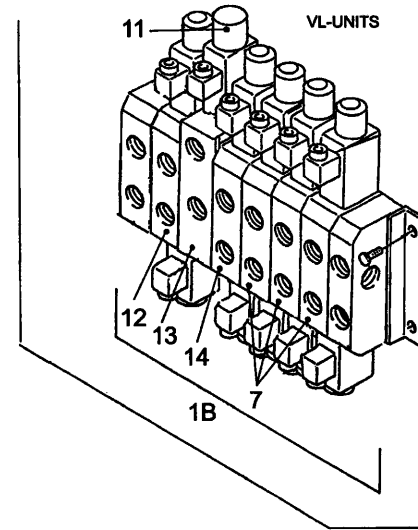

92205

Afbeelding 15 : Ventielenblok en stroomregelventiel
Picture 15 : Electrical valves and flow divider

Bestelnummer
Bestelnummer
Ordernummer
Num. a commander

1A	53411	1	Standard HDS15
1B	53511	1	Proportional HDS15
2	29717	1	
3	98201	10	
4	78062	20	Ø18.77x1.78/70
5	05247	6	
6	52284	1	
7	53280	6	
8	53278	1	
9	53277	2	
10	53283	1	
11	98199	1	
12	53512	1	
13	53419	1	
14	53500	1	
15	98147	1	
16	60180	12	
17	84476	3	M5x35
18	85105	3	M5
19	86205	3	M5
20	80826	5	M8x25
21	85108	5	M8
22	86208	5	M8
23	84711	12	M3x35
24	12358	1	
25	80812	2	M8x12