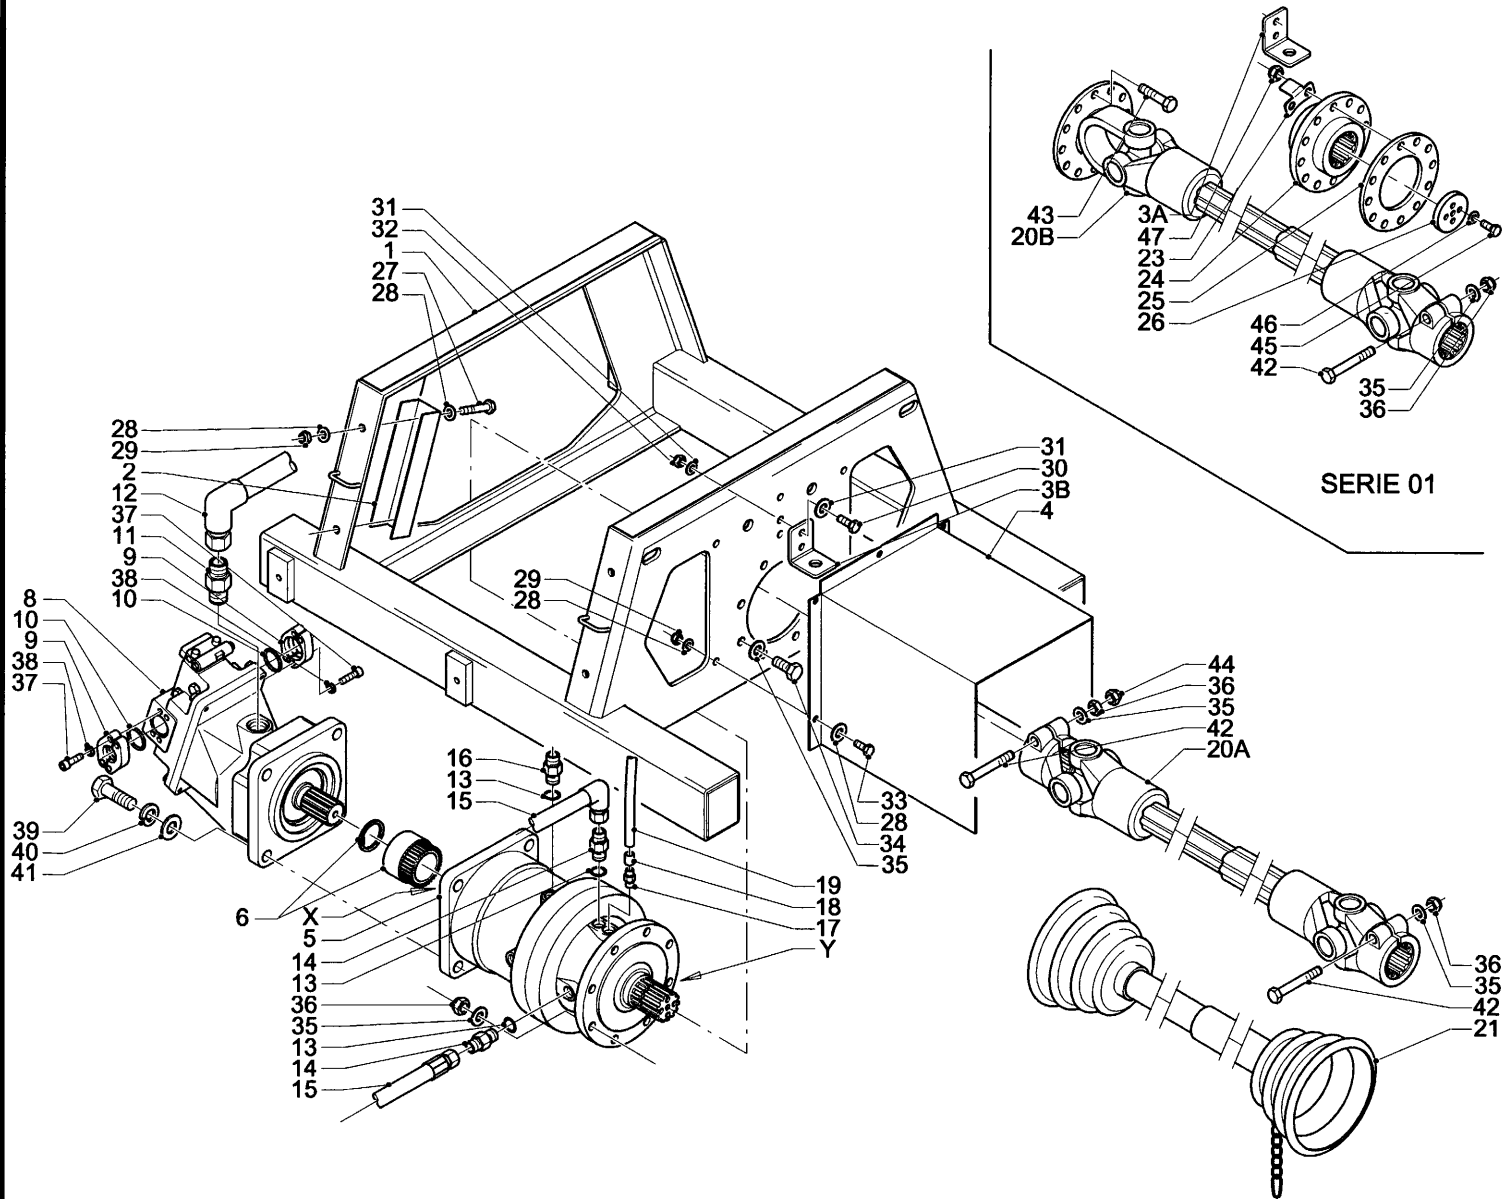

92205

Afbeelding 2 : Aandrijfunite met onderframe
Picture 2 : Drive unit with frame

SERIE 01

Bestelnummer
Bestellnummer
Ordernumber
Num. a commander

38	85031	8	7/16"
39	81861	4	M18x60
40	85018	4	M18
41	85118	4	M18
42	81480	3	M14x80
43	81260	12	M12x60
44	86939	1	M14
45	80821	4	M8x20
46	85008	4	M8
47	86212	12	M12
X	05497	1	
Y	05496	1