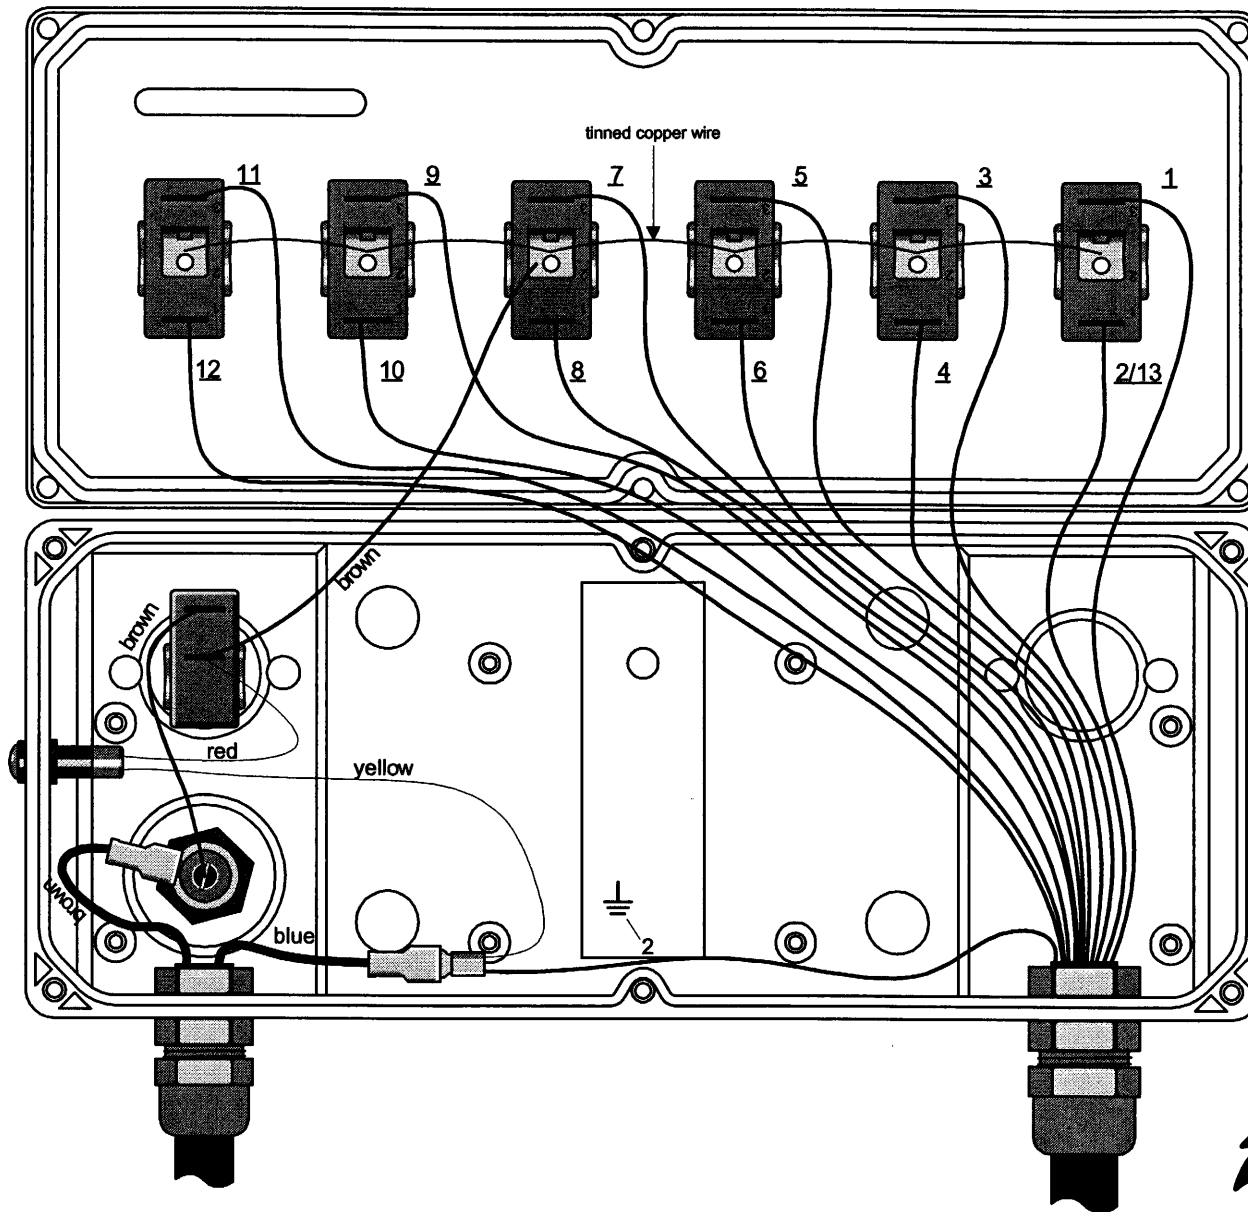

92205

Afbeelding 13 : Bedradingsschema en ventilaansluitschema bedieningskast Solomix ZK Truckmount type

Picture 13 : Wiring scheme and valve scheme ZK model Solomix Truckmount mixer