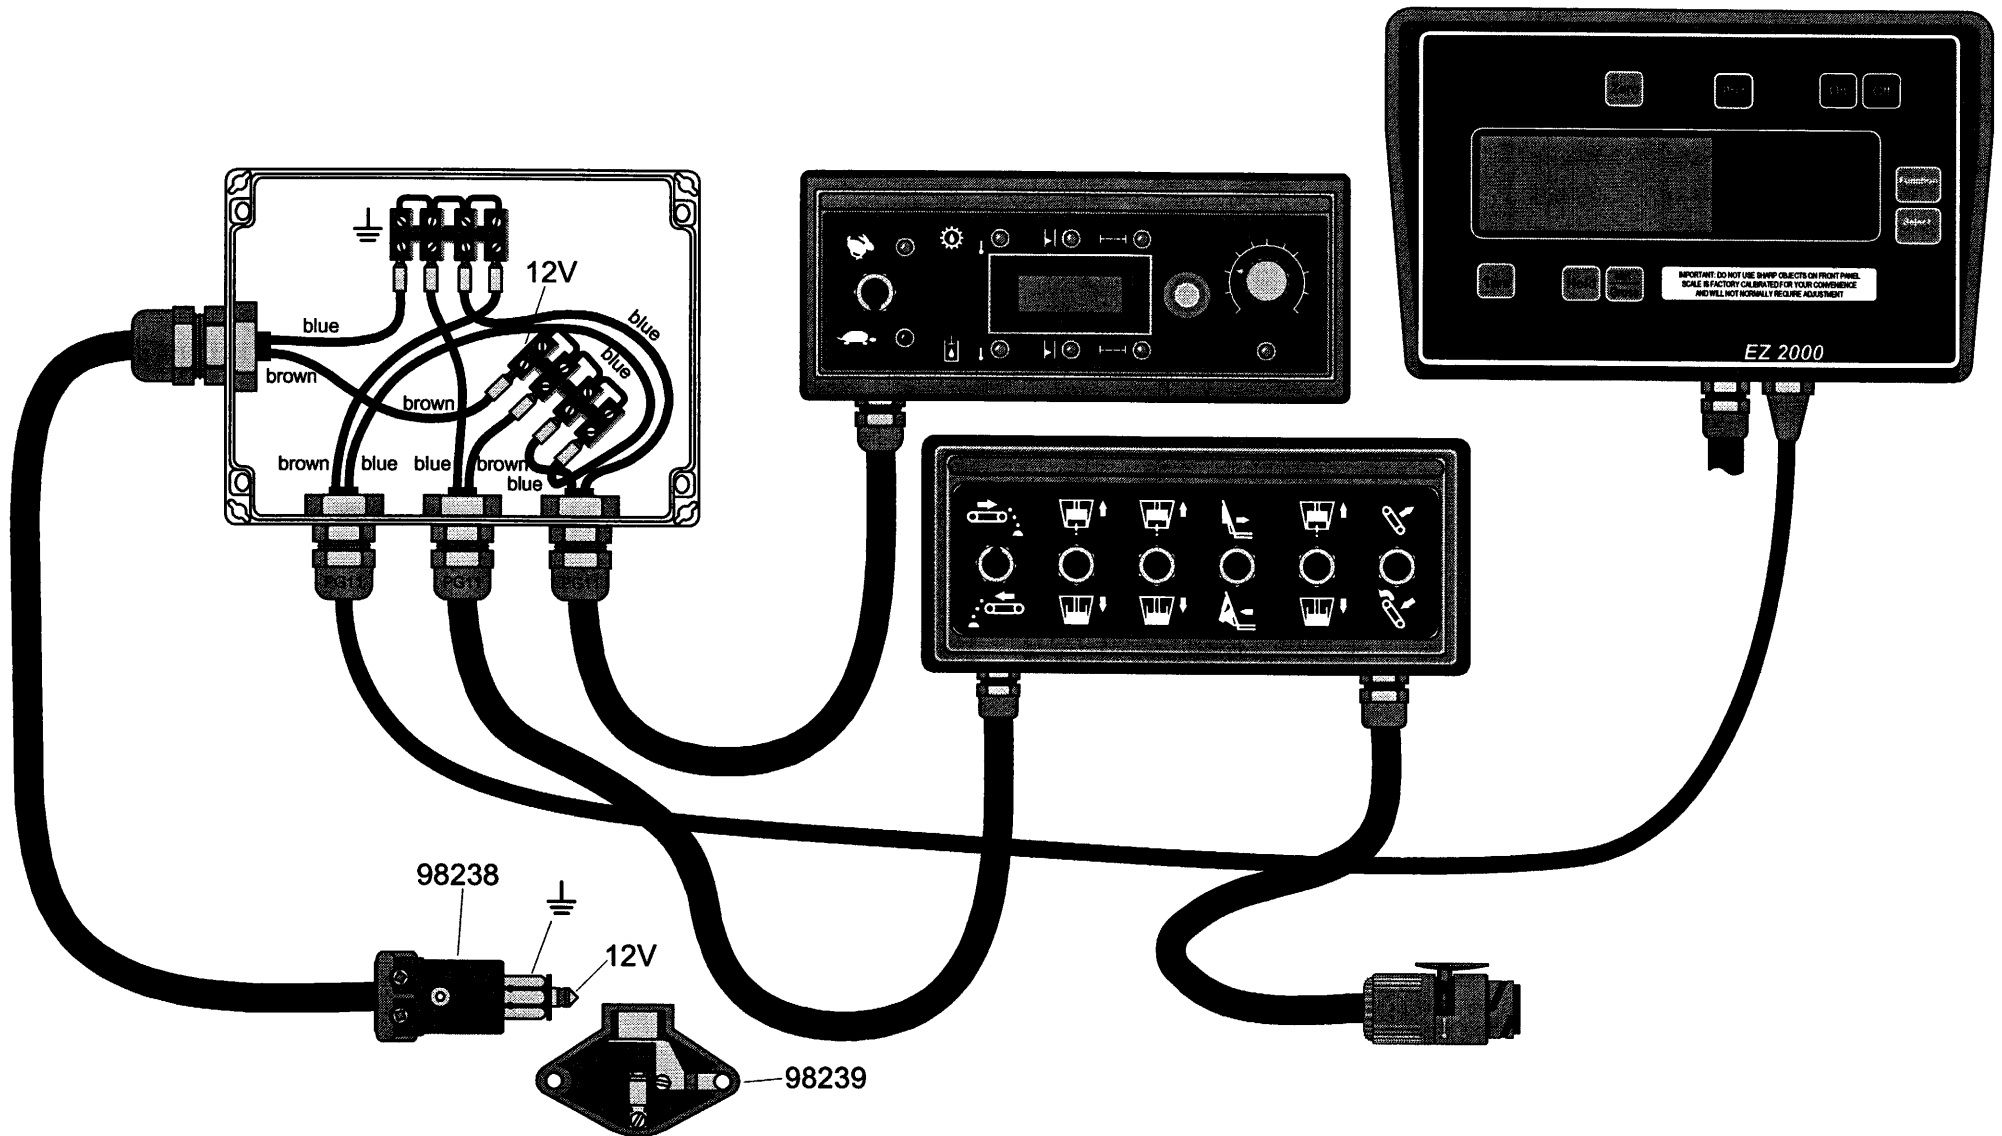

92205

Afbeelding 10  
Picture 10

: Aansluitingen bedieningskasten en weegcomputer  
: Connections of control boxes and weigh computer

92205

Afbeelding 11 : Bedradingschema bedieningskast Truckmount aandrijving  
 Picture 11 : Wiring scheme control box Truckmount unit