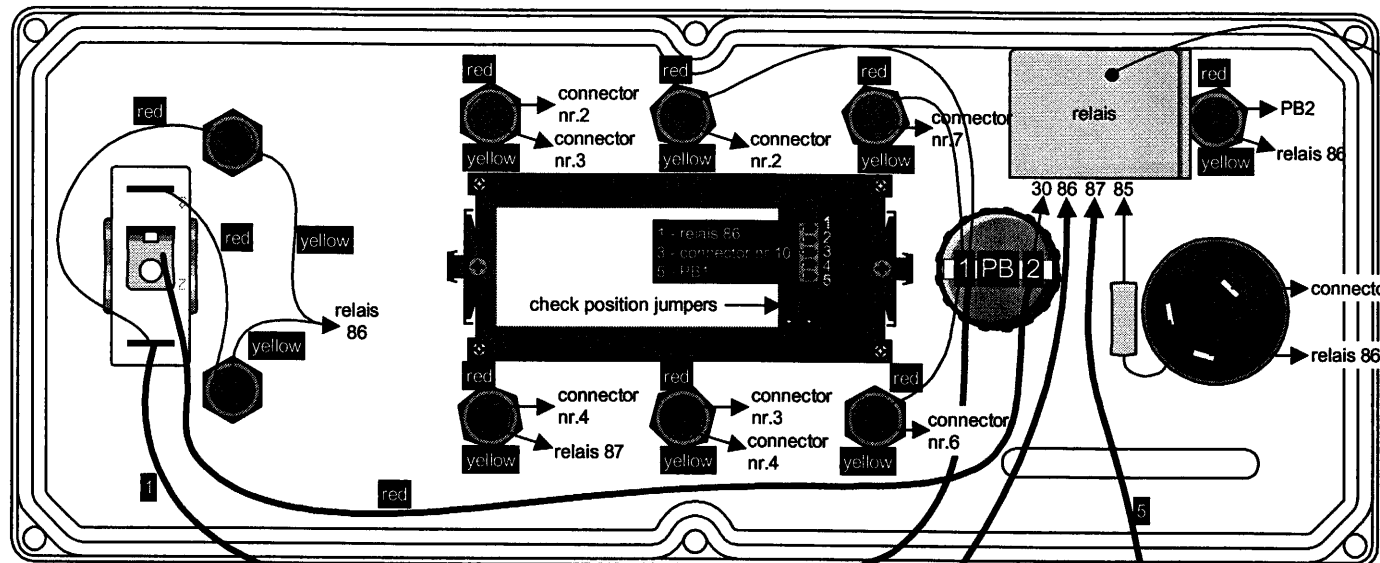

92205

Afbeelding 10  
Picture 10

: Aansluitingen bedieningskasten en weegcomputer  
: Connections of control boxes and weigh computer

92205

Afbeelding 11 : Bedradingschema bedieningskast Truckmount aandrijving  
 Picture 11 : Wiring scheme control box Truckmount unit