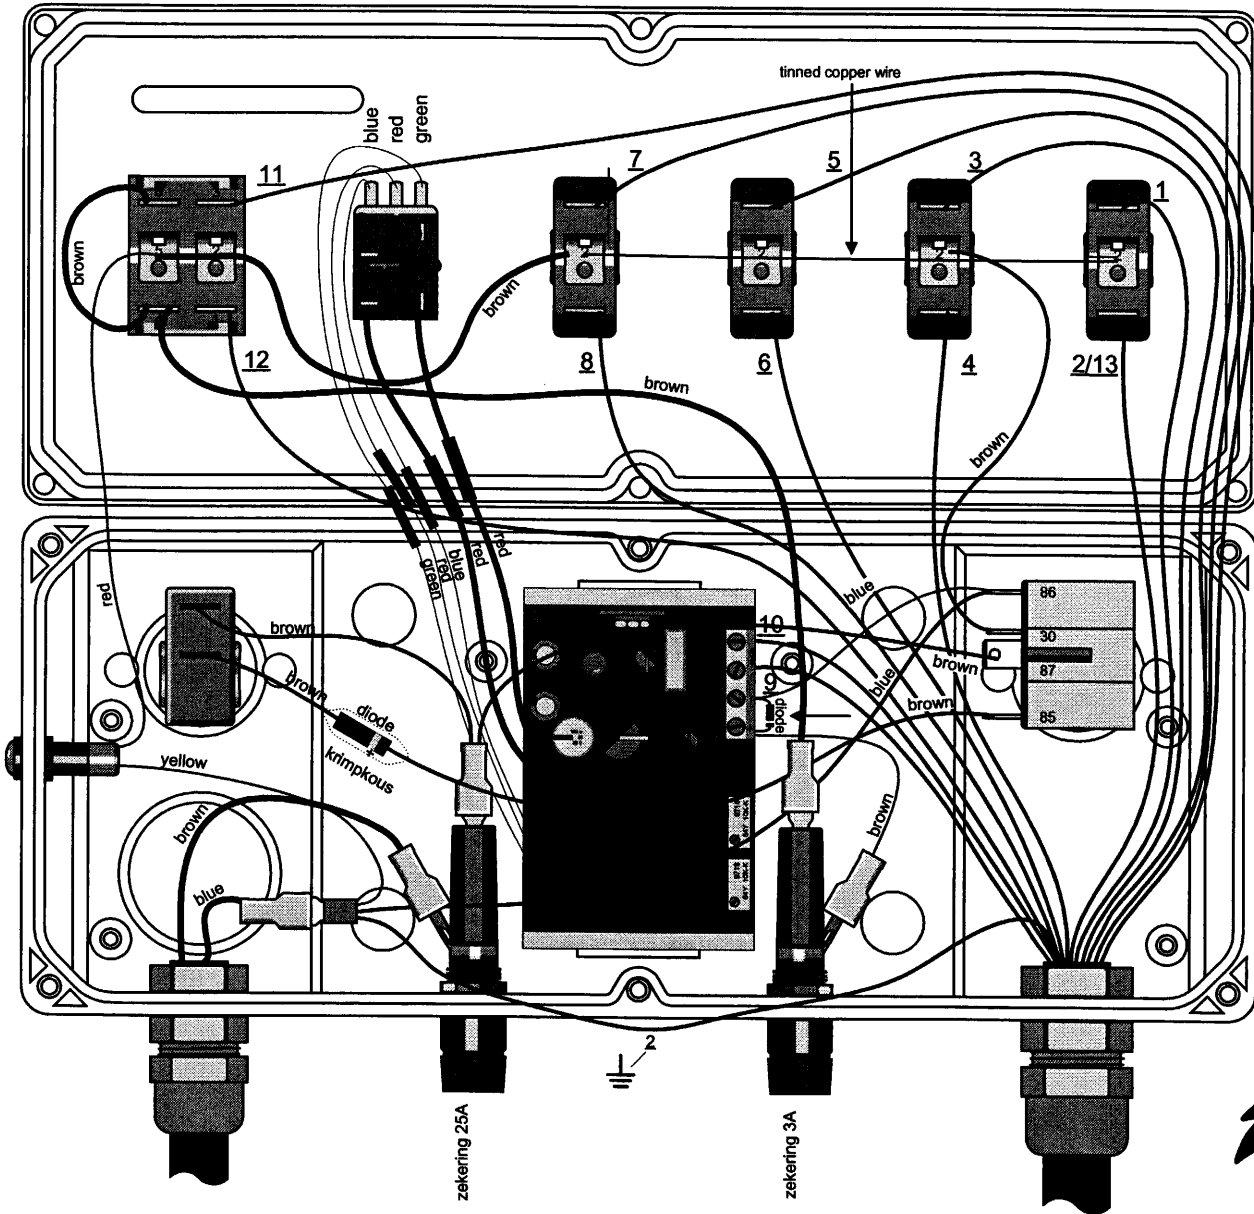

92205

Afbeelding 14 : Bedradingsschema en ventiel aansluitschema bedieningskast Solomix VL Truckmount type
Picture 14 : Wiring scheme and valve scheme VL model Solomix Truckmount mixer