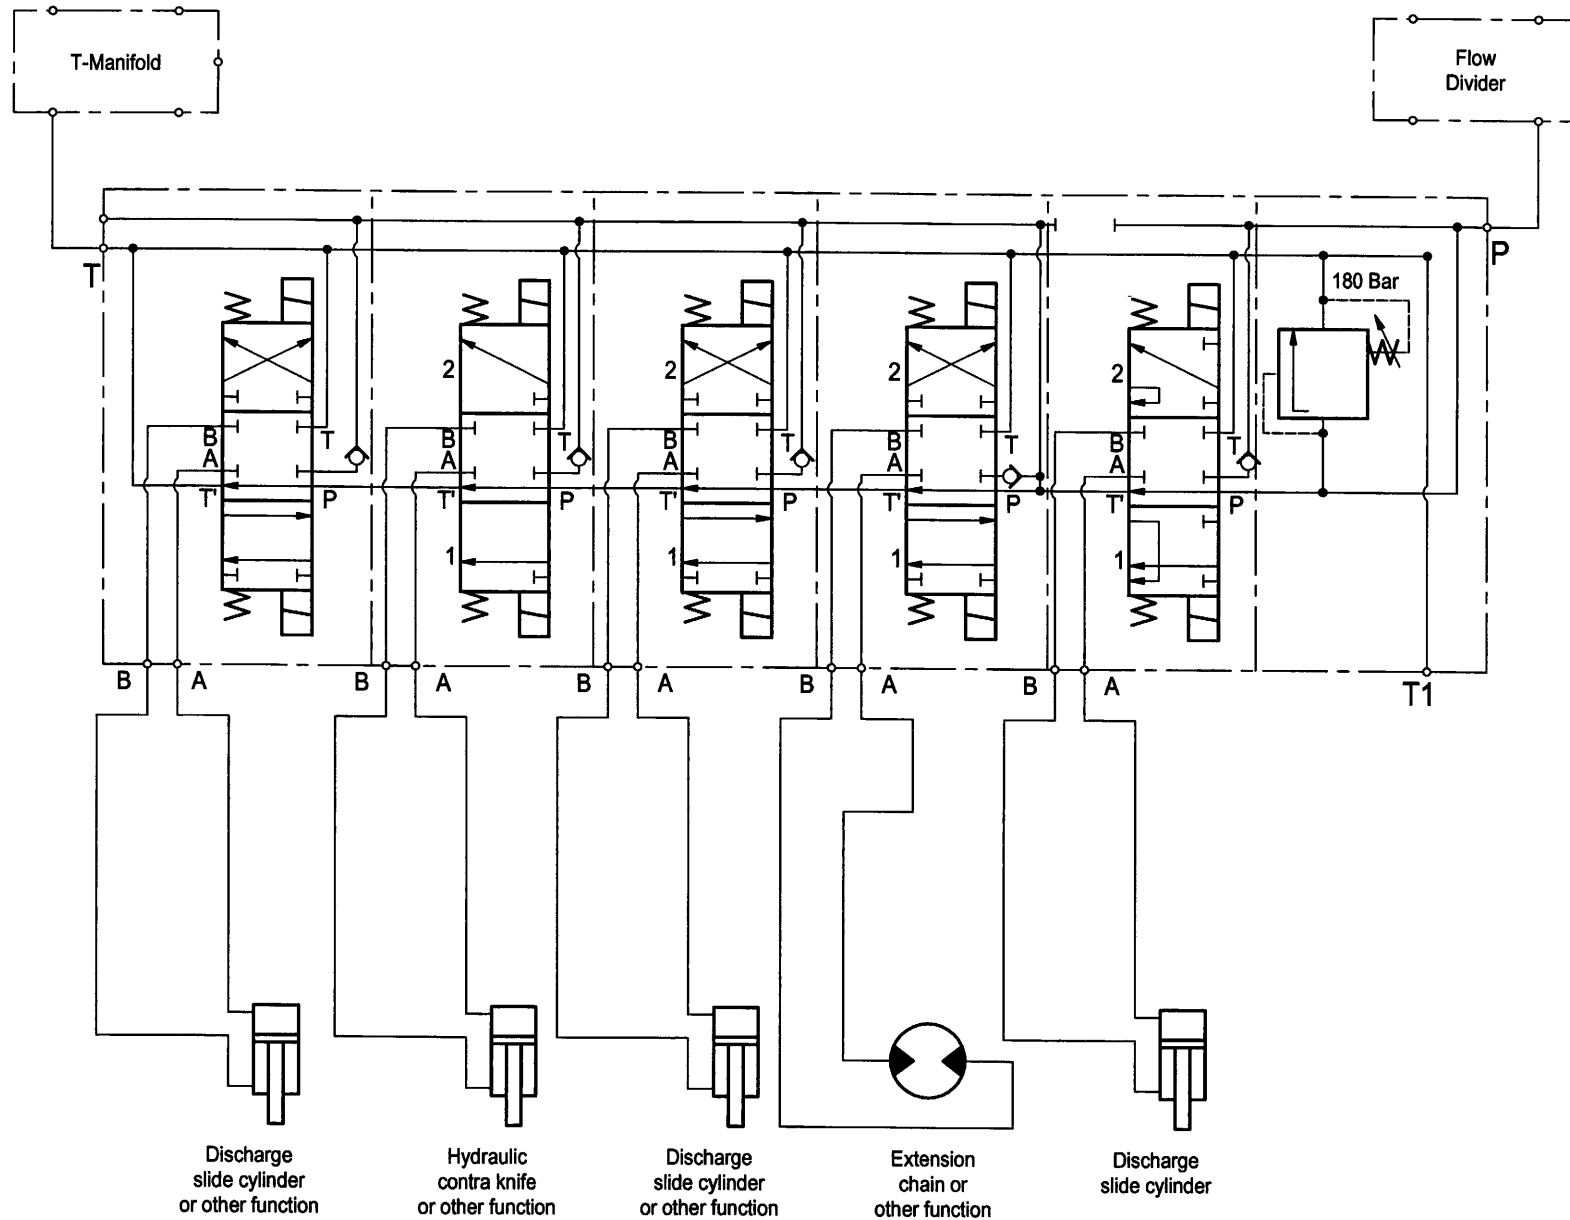

92205

Afbeelding 16 : Hydraulisch schema ZK ventielenblok

Picture 16 : Hydraulic scheme ZK valve bank