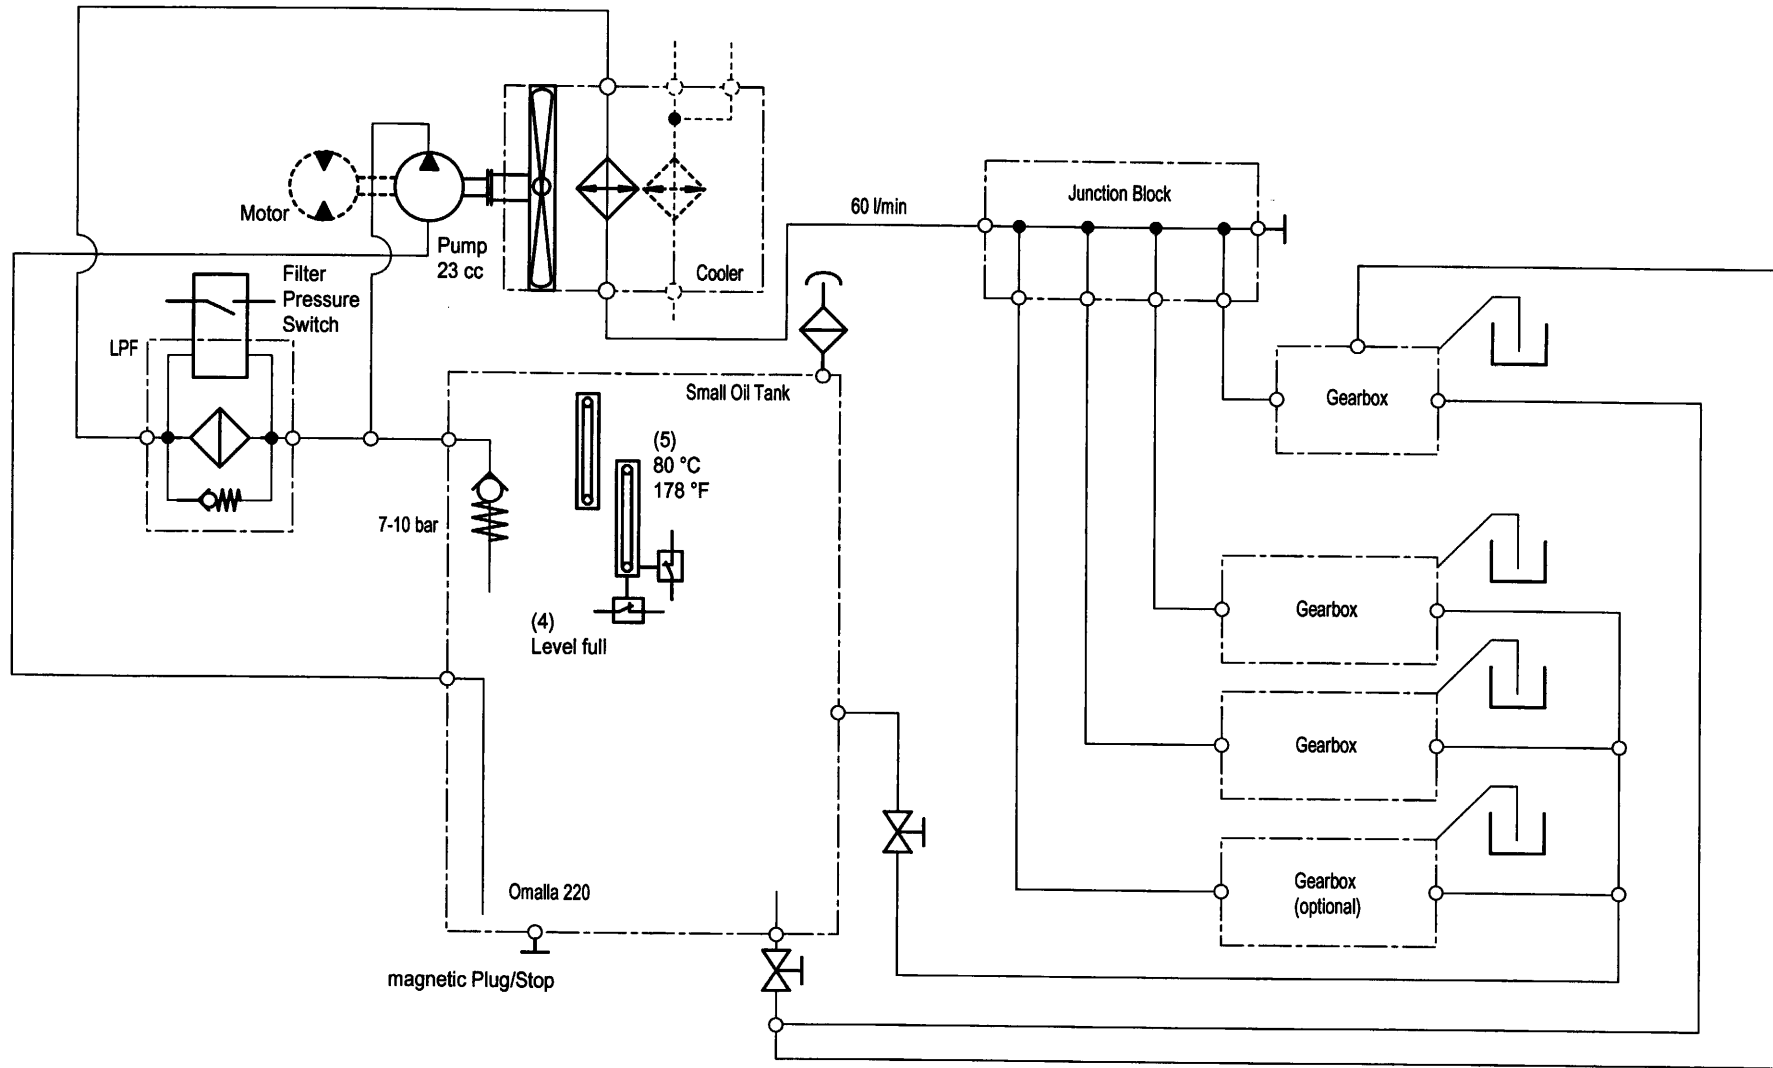

92205

Afbeelding 21
Picture 21

: Hydraulisch schema koeling tandwielkasten
: Hydraulic scheme gearbox cooling system