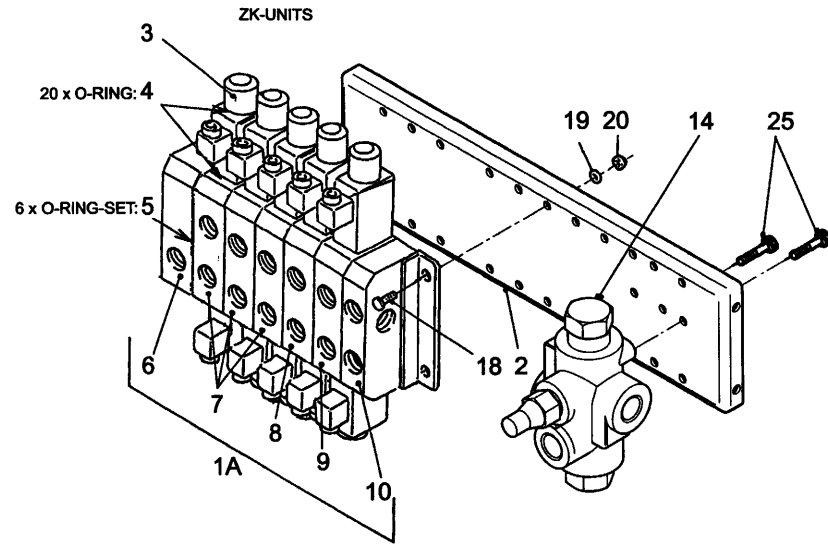

92205

Afbeelding 15 : Ventielenblok en stroomregelventiel
Picture 15 : Electrical valves and flow divider

Bestelnummer
Bestelnummer
Ordernummer
Num. a commander

1A	53411	1	Standard HDS15
1B	53511	1	Proportional HDS15
2	29717	1	
3	98201	10	
4	78062	20	Ø18.77x1.78/70
5	05247	6	
6	52284	1	
7	53280	6	
8	53278	1	
9	53277	2	
10	53283	1	
11	98199	1	
12	53512	1	
13	53419	1	
14	53500	1	
15	98147	1	
16	60180	12	
17	84476	3	M5x35
18	85105	3	M5
19	86205	3	M5
20	80826	5	M8x25
21	85108	5	M8
22	86208	5	M8
23	84711	12	M3x35
24	12358	1	
25	80812	2	M8x12