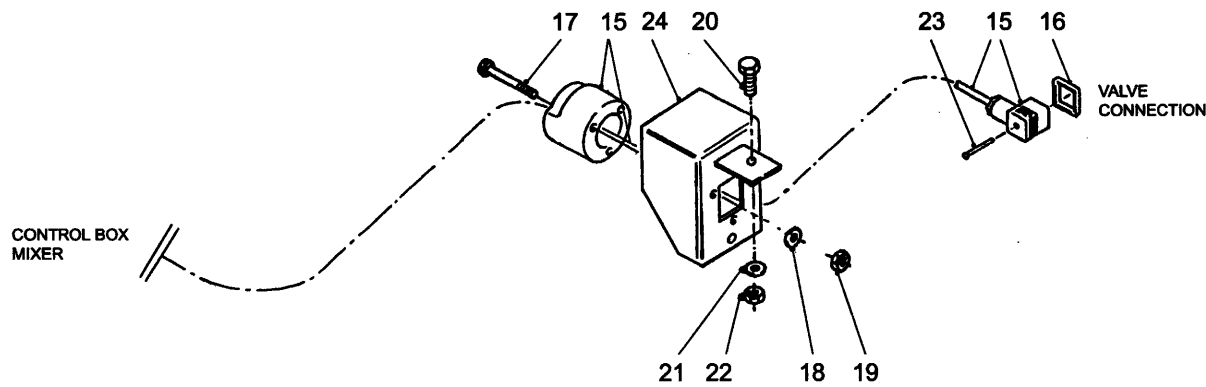

92205

Afbeelding 15 : Ventielenblok en stroomregelventiel
Picture 15 : Electrical valves and flow divider

Bestelnummer
Bestelnummer
Ordernummer
Num. a commander

1A	53411	1	Standard HDS15
1B	53511	1	Proportional HDS15
2	29717	1	
3	98201	10	
4	78062	20	Ø18.77x1.78/70
5	05247	6	
6	52284	1	
7	53280	6	
8	53278	1	
9	53277	2	
10	53283	1	
11	98199	1	
12	53512	1	
13	53419	1	
14	53500	1	
15	98147	1	
16	60180	12	
17	84476	3	M5x35
18	85105	3	M5
19	86205	3	M5
20	80826	5	M8x25
21	85108	5	M8
22	86208	5	M8
23	84711	12	M3x35
24	12358	1	
25	80812	2	M8x12