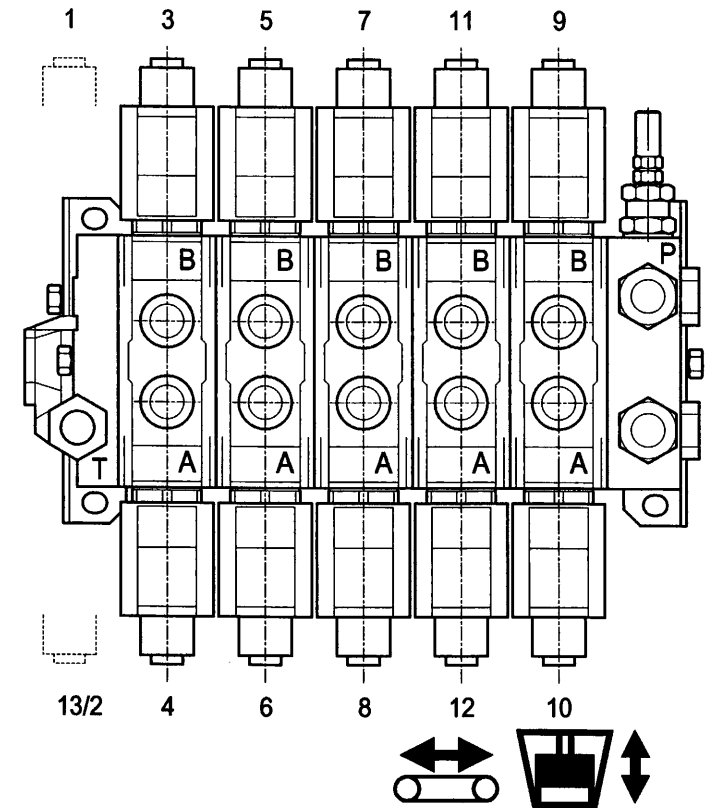

92205

Afbeelding 13 : Bedradingsschema en ventilaansluitschema bedieningskast Solomix ZK Truckmount type

Picture 13 : Wiring scheme and valve scheme ZK model Solomix Truckmount mixer