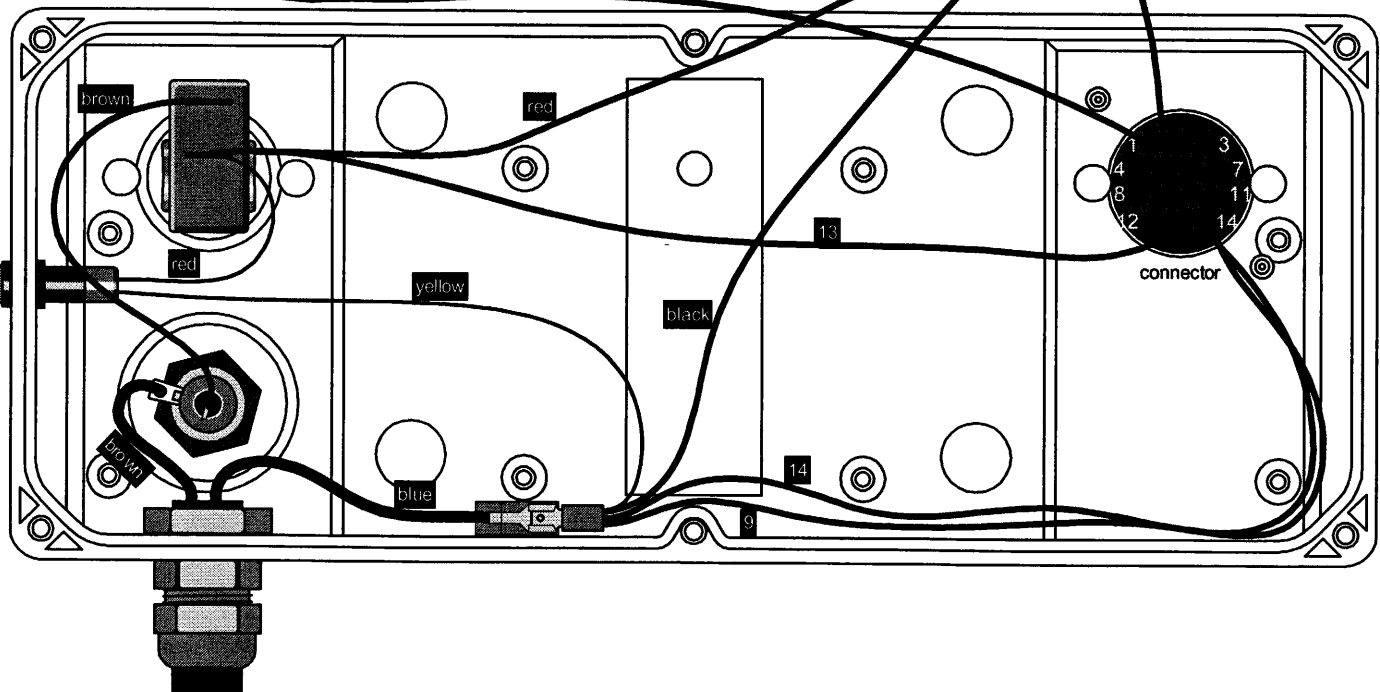

92205

Afbeelding 10  
Picture 10

: Aansluitingen bedieningskasten en weegcomputer  
: Connections of control boxes and weigh computer

92205

Afbeelding 11 : Bedradingschema bedieningskast Truckmount aandrijving  
 Picture 11 : Wiring scheme control box Truckmount unit