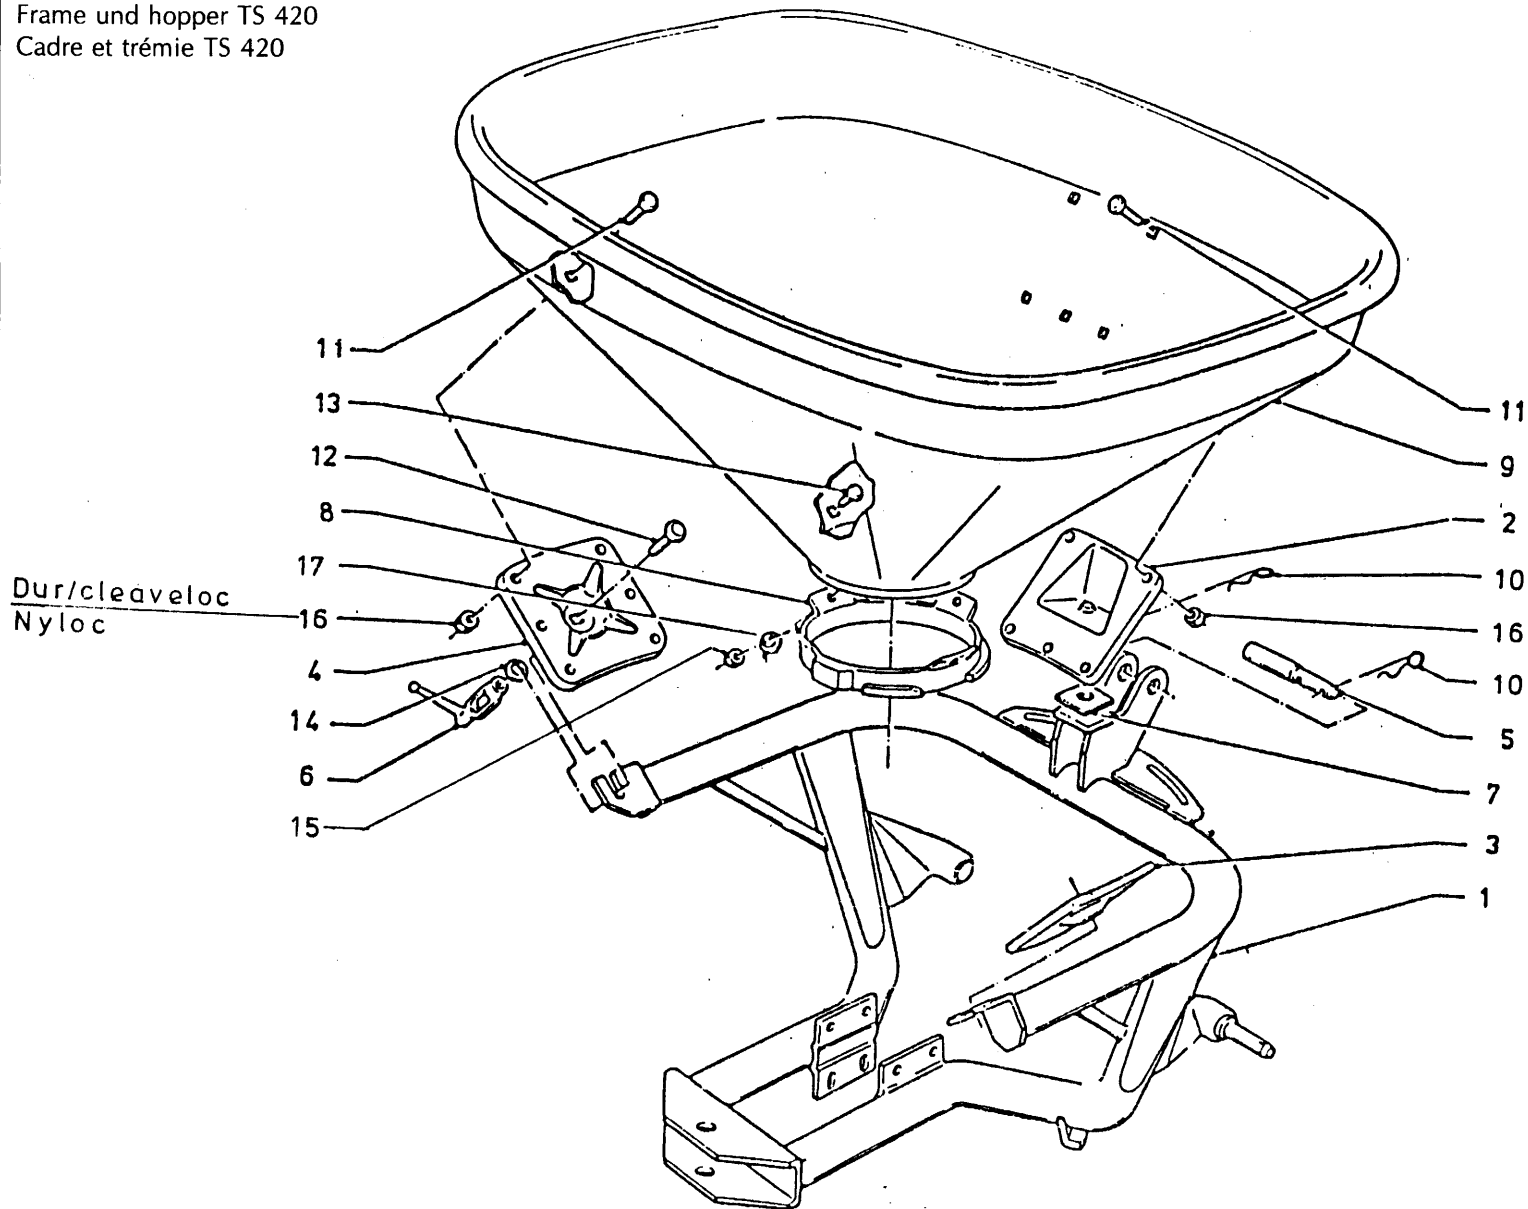

Frame en kuip TS 420

Rahmen und Trichter TS 420

Frame und hopper TS 420

Cadre et trémie TS 420

bestelnummer
ordernummer
num.à commander
Bestellnummer

1A	10383R	1	Rd./Rt./Rge.
1B	10383Z	1	Zw./Schw./Nr.
2	10387	1	
3	20911	1	
4	20912	1	
5	30002	1	
6	30405	2	
7	60063	1	
8	60072	1	
9A	60062	1	Gr./Gr./Vrt.
9B	60074	1	Rd./Rt./Rge.
10	65004	2	
11	83125	17	M 10 x 25
12	83236	2	M 12 x 35
13	83820	4	M 8 x 20
14	85112	2	R - M 12
15	86608	4	M 8
16	86610	17	M 10
17	85108	4	R - M 8