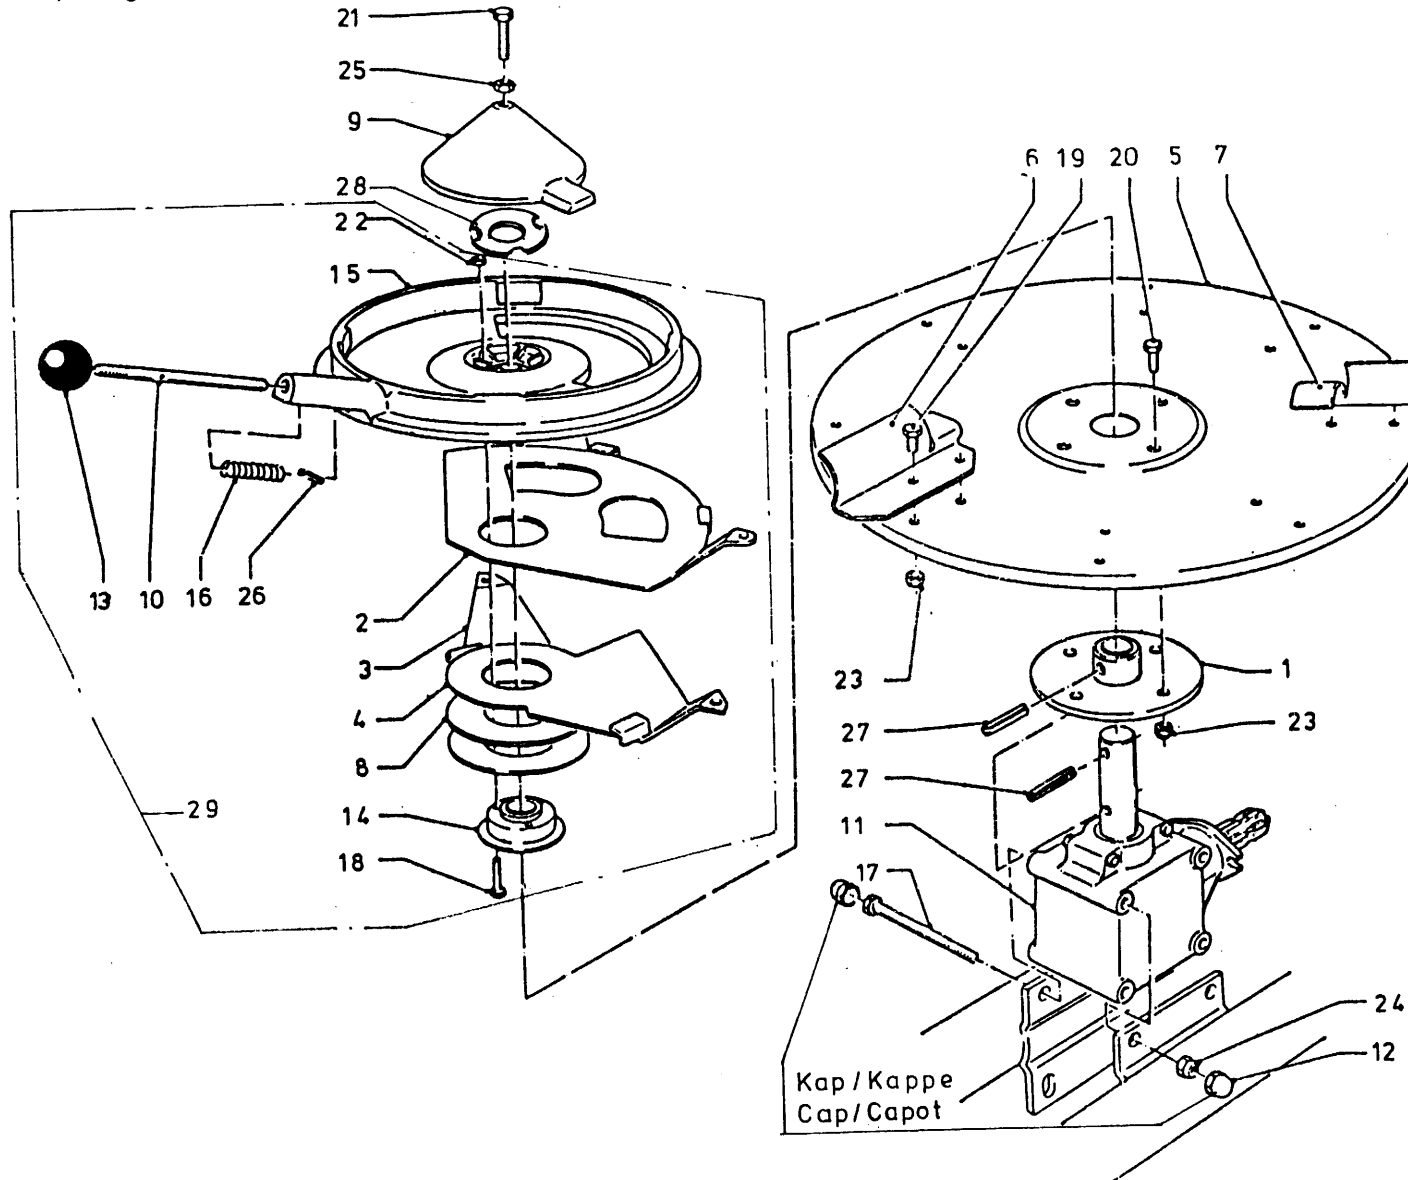

92010/1

Afbeelding 3

Aandrijfunit TS 420/620

Streuvorrichtung TS 420/620

Spreading unit TS 420/620

Système d'épandage TS 420/620

bestelnummer
 ordernummer
 num.à commander
 Bestellnummer

1	10775	1	
2	10608	1	
3	10300	1	
4	10604	1	
5	20376	1	
6	20377	4	
7	20378	4	
8	20690	1	
9	30158	1	
10	30397	1	
11	50039	1	
12	60018	8	
13	60023	1	M 10
14	60048	1	
15	60071	1	
16	65033	1	
17	81013	4	M 10 x 120
18	83525	3	M 5 x 25
19	83816	16	M 8 x 16
20	83821	4	M 8 x 20
21	83860	1	M 8 x 60
22	86605	3	M 5
23	86608	20	M 8
24	86210	4	M 10
25	86708	1	M 8
26	88017	1	φ 3 x 16
27	88140	2	φ 10 x 40
28	60083	1	
29	05103	1	