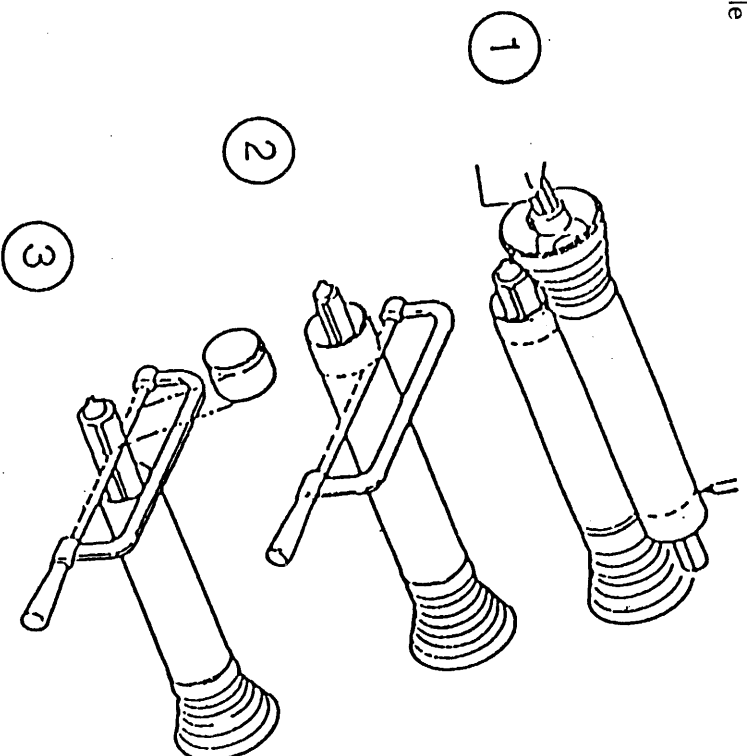

92010/1

Abbeelding 13

Inkorten van aftakas
Einschränken der Gelenkwelle
Shortening of the PTO-shaft
Raccourcir du prise de force