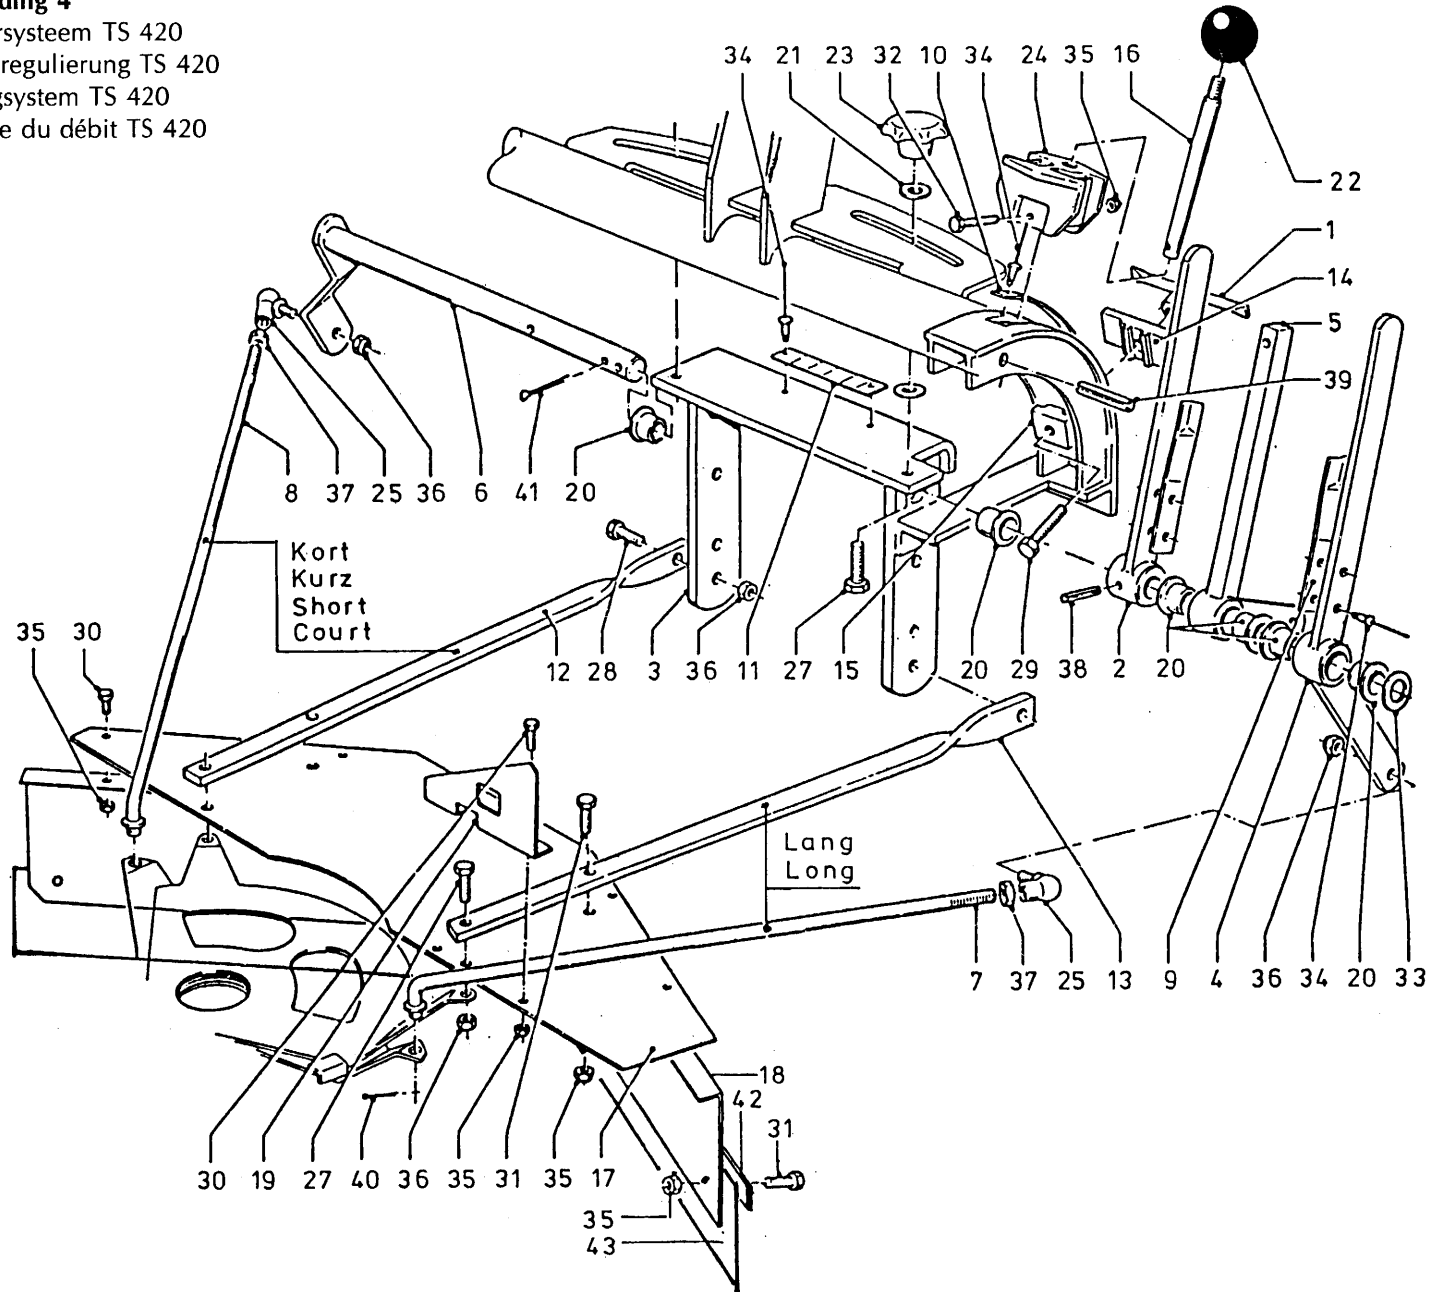

92010/1

Afbeelding 4

Doseersysteem TS 420
Mengeregulierung TS 420
Dosingsystem TS 420
Réglage du débit TS 420

bestelnummer
ordernummer
num.à commander
Bestellnummer

1	10179	1	
2	10297	1	
3	10373	1	
4	10374	1	
5	10375	1	
6	10376	1	
7	10385	1	L = 555
8	10386	1	L = 525
9	20382	2	
10	20388	1	
11	20389	1	
12	20910	1	L = 425
13	20909	1	L = 455
14	30156	1	
15	30157	1	
16	30396	1	
17	40120	1	
18	40121	1	
19	40122	1	
20	60020	6	
21	60022	4	
22	60023	1	M 10
23	60024	2	M 10
24	60046	1	
25	70004	2	M 10
27	83025	4	M 10 x 25
28	83030	2	M 10 x 30
29	83035	1	M 10 x 35
30	83610	7	M 6 x 10
31	83620	6	M 6 x 20
32	83655	1	M 6 x 55
33	85120	1	R - M 20
34	85210	8	
35	86606	14	M 6
36	86610	6	M 10
37	86710	2	M 10
38	88036	1	φ 6 x 36
39	88080	1	φ 8 x 80
40	88220	2	φ 2,5 x 20
41	88230	1	φ 4 x 30
42	21481	1	
43	60121	1