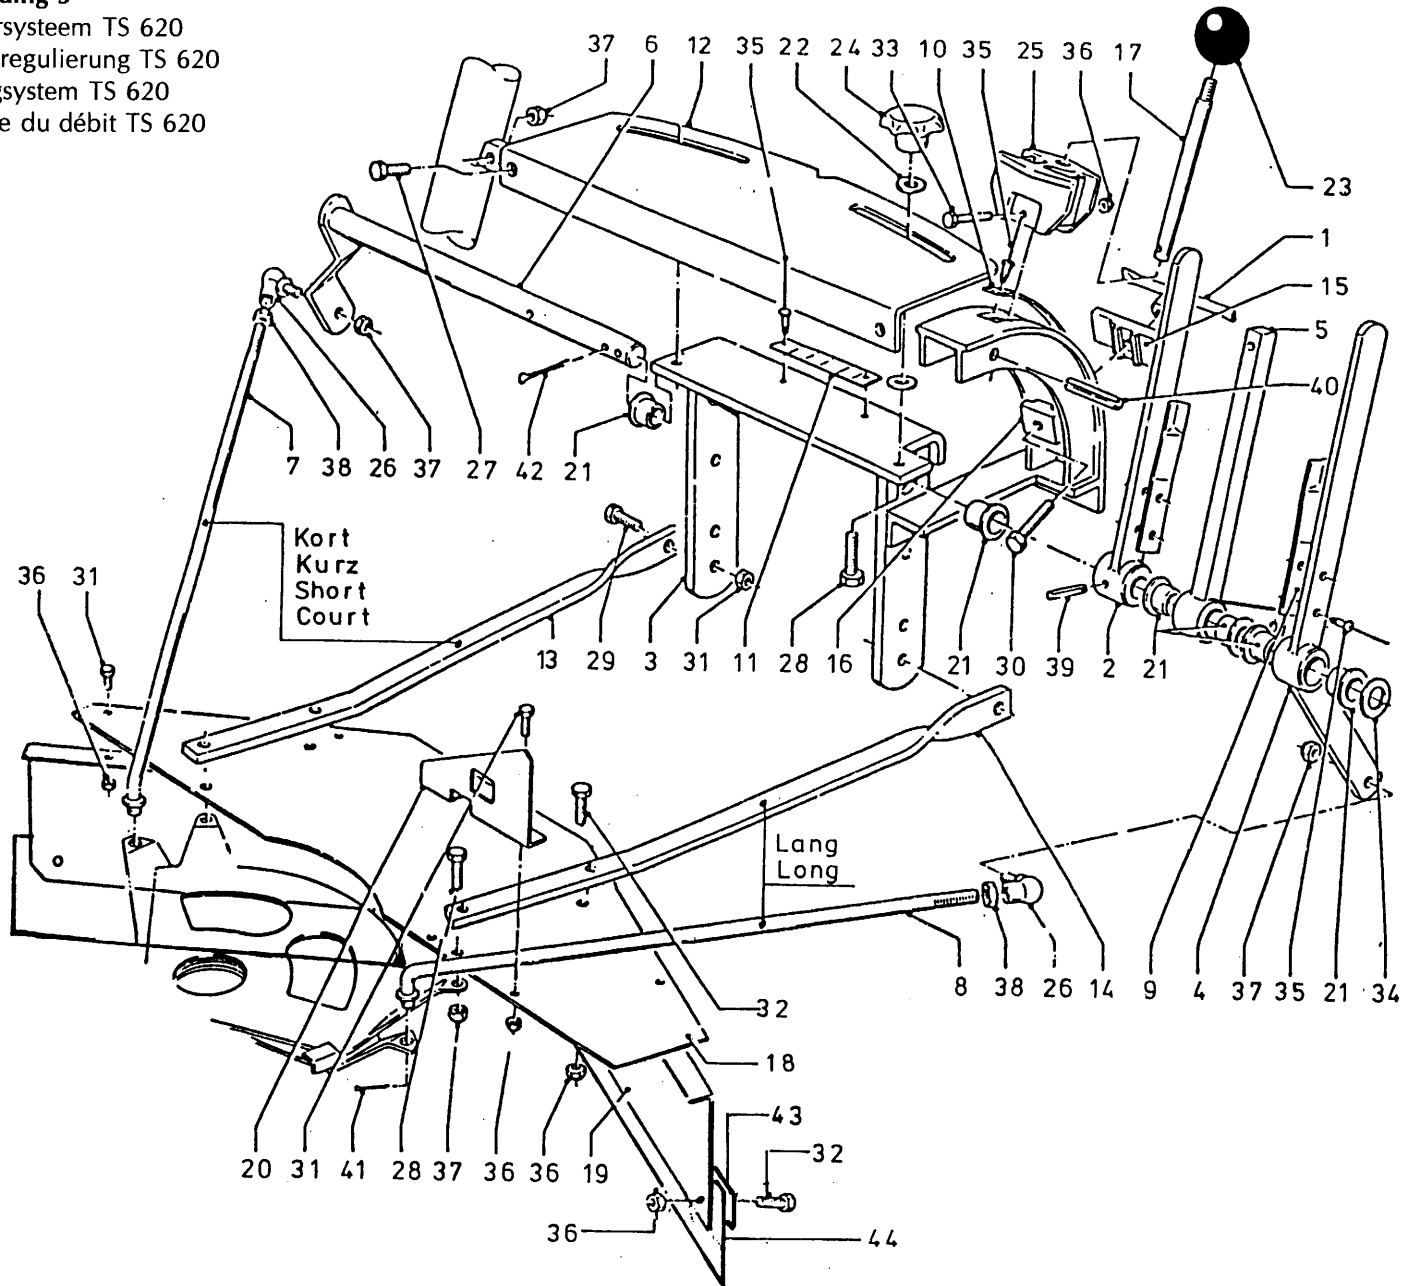

92010/1

Afbeelding 5

Doseersysteem TS 620

Mengeregulierung TS 620

Dosingsystem TS 620

Réglage du débit TS 620

bestelnummer
ordernummer
num.à commander
Bestellnummer

1	10179	1	
2	10297	1	
3	10373	1	
4	10374	1	
5	10375	1	
6	10376	1	
7	10610	1	L - 708
8	10609	1	L - 745
9	20382	2	
10	20388	1	
11	20389	1	
12	20868	1	
13	21559	1	L - 620
14	21558	1	L - 658
15	30156	1	
16	30157	1	
17	30396	1	
18	40120	1	
19	40121	1	
20	40122	1	
21	60020	6	
22	60022	4	
23	60023	1	M 10
24	60024	2	M 10
25	60046	1	
26	70004	2	M 10
27	83020	2	M 10 x 20
28	83025	4	M 10 x 25
29	83030	2	M 10 x 30
30	83035	1	M 10 x 35
31	83610	7	M 6 x 10
32	83620	6	M 6 x 20
33	83655	1	M 6 x 55
34	85120	1	R - M 20
35	85210	8	
36	86606	14	M 6
37	86610	8	M 10
38	86710	2	M 10
39	88036	1	φ 6 x 36
40	88080	1	φ 8 x 80
41	88220	2	φ 2,5 x 20
42	88230	1	φ 4 x 30
43	21481	1	
44	60121	1	

bestelnummer
 ordernummer
 num.à commander
 Bestellnummer

Afbeelding 6

1	10173	1	
2	50019	1	
3	50040	1	
4	X50201	1	
5	W50608	1	1/4-1800 RR
6	53016	1	
7	83030	3	M 10 x 30
8	83060	1	M 10 x 60
9	85420	1	R - M 20
10	86610	4	M 10
11	88230	1	4 x 30