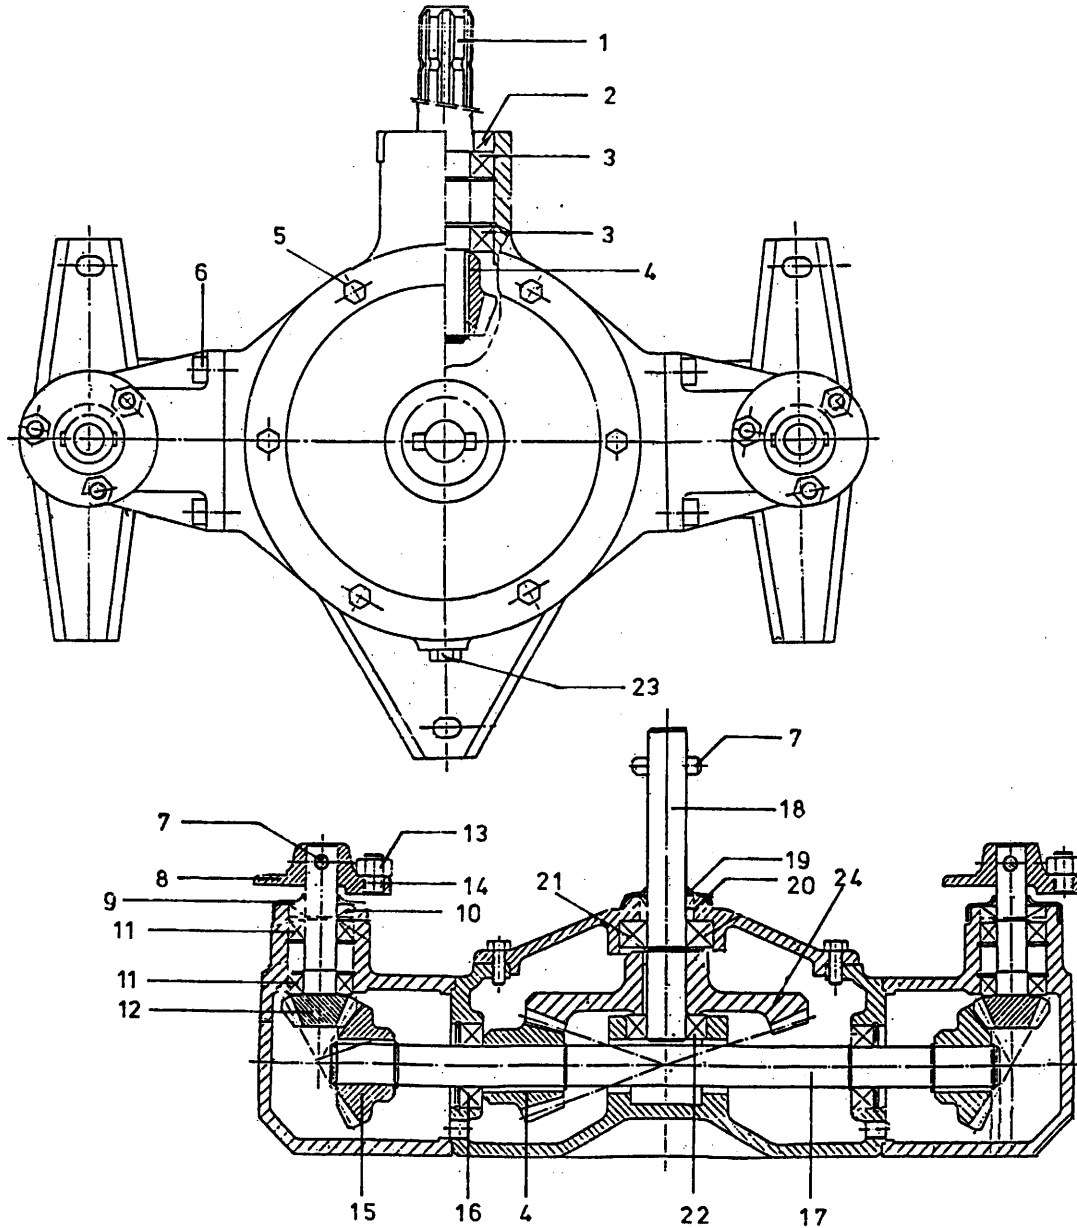

Abbeiding 2
Tandwielkast
Getriebe
Gearbox
Boitier

bestelnummer
ordernummer
num.à commander
Bestellnummer

1	30742	1
2	70049	1
3	70046	2
4	97061	2
5	80821	6
6	84429	8
7	30745	3
8	30738	2
9	30744	2
10	70047	2
11	70043	4
12	97059	2
13	86210	6
14	84133	6
15	97060	2
16	70044	2
17	30741	1
18	30740	1
19	30743	1
20	70048	1
21	70045	1
22	70044	1
23	53320	1
24	97062	1

3/8"