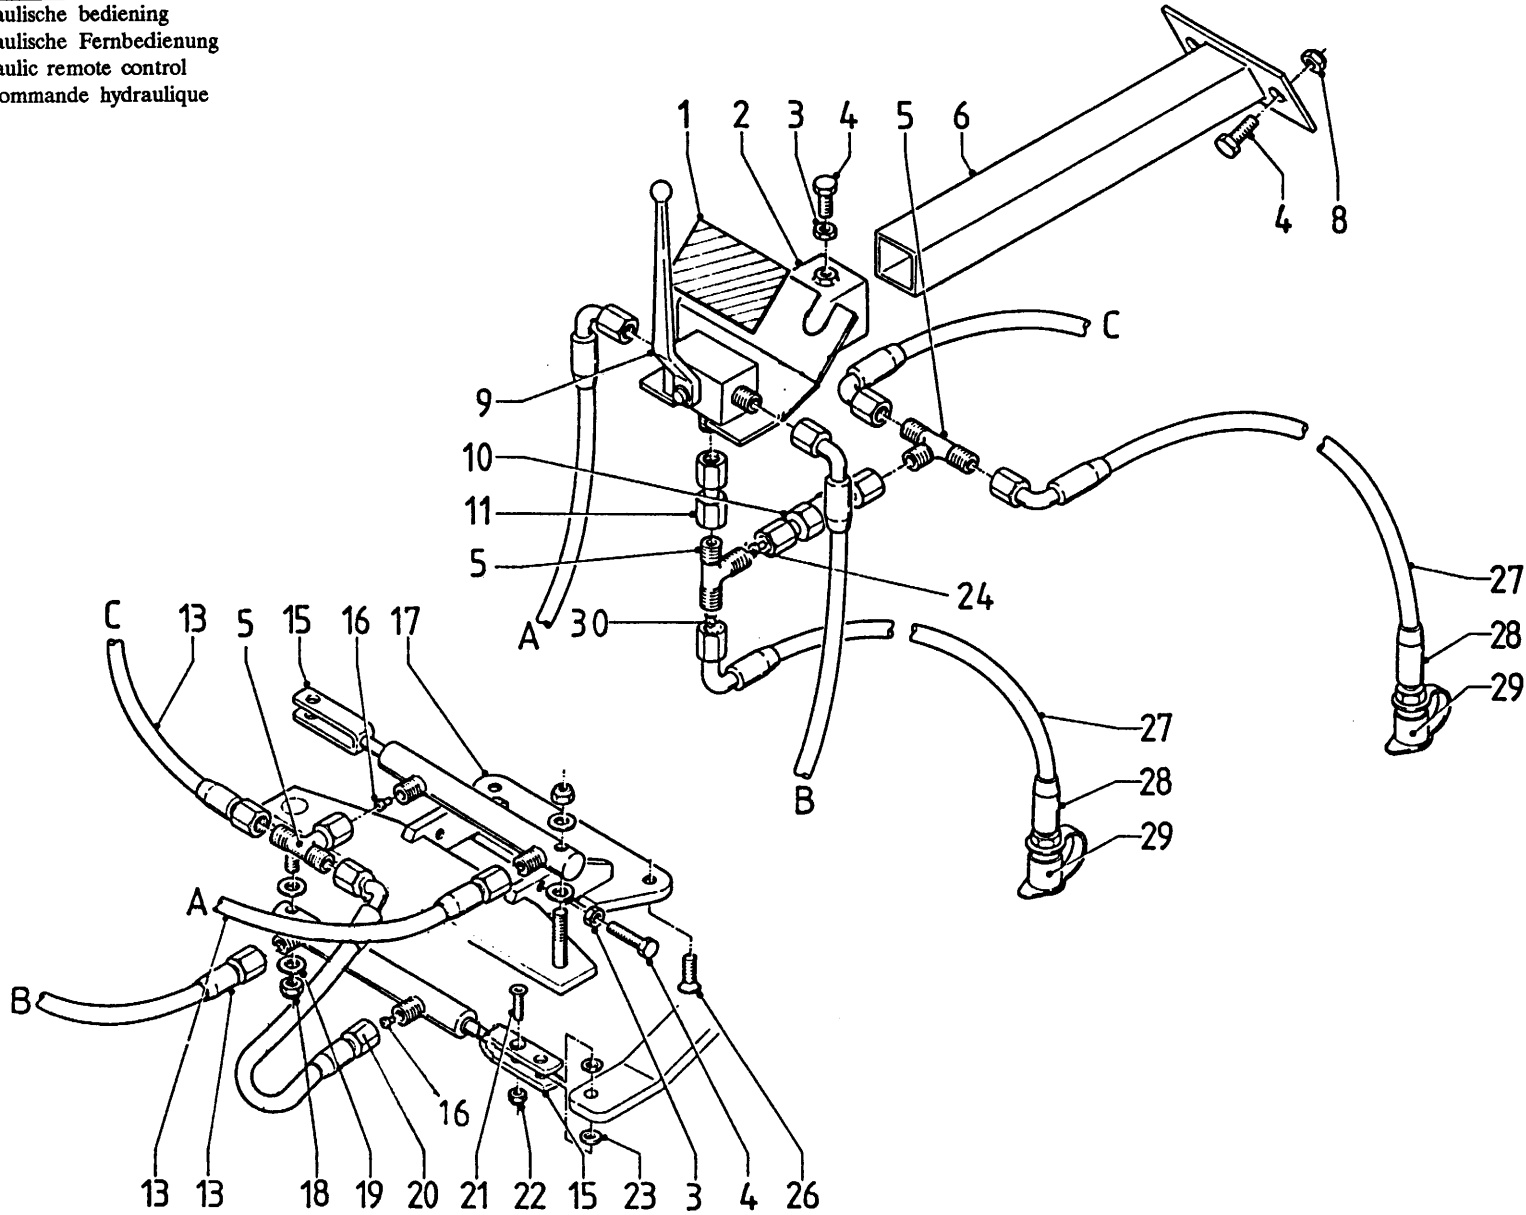

Afbeelding 7
Hydraulische bediening
Hydraulische Fernbedienung
Hydraulic remote control
Télécommande hydraulique

bestelnummer	ordernummer	num.à commander	Bestellnummer
1	91013	1	
2	10867	1	
3	86708	3	M8
4	83821	4	M8x20
5	50354	3	
6	10866	1	
8	86608	1	M8
9	50072	1	
10	53018	1	
11	50709	1	
13	50650	3	Ø 8 1000RH
15	50071	2	
16	30726	2	Ø 0,8
17	10865	1	
18	86610	2	M10
19	85410	4	M10
20	50630	1	Ø 8 300RH
21	84124	2	M6x25
22	86606	2	M6
23	85407	4	M6
24	30752	1	Ø 1,5
26	84103	2	M8x16
27	50700	2	Ø 8 1800RH
28	53016	2	
29	53303	2	
30	30941	1	Ø 1,0