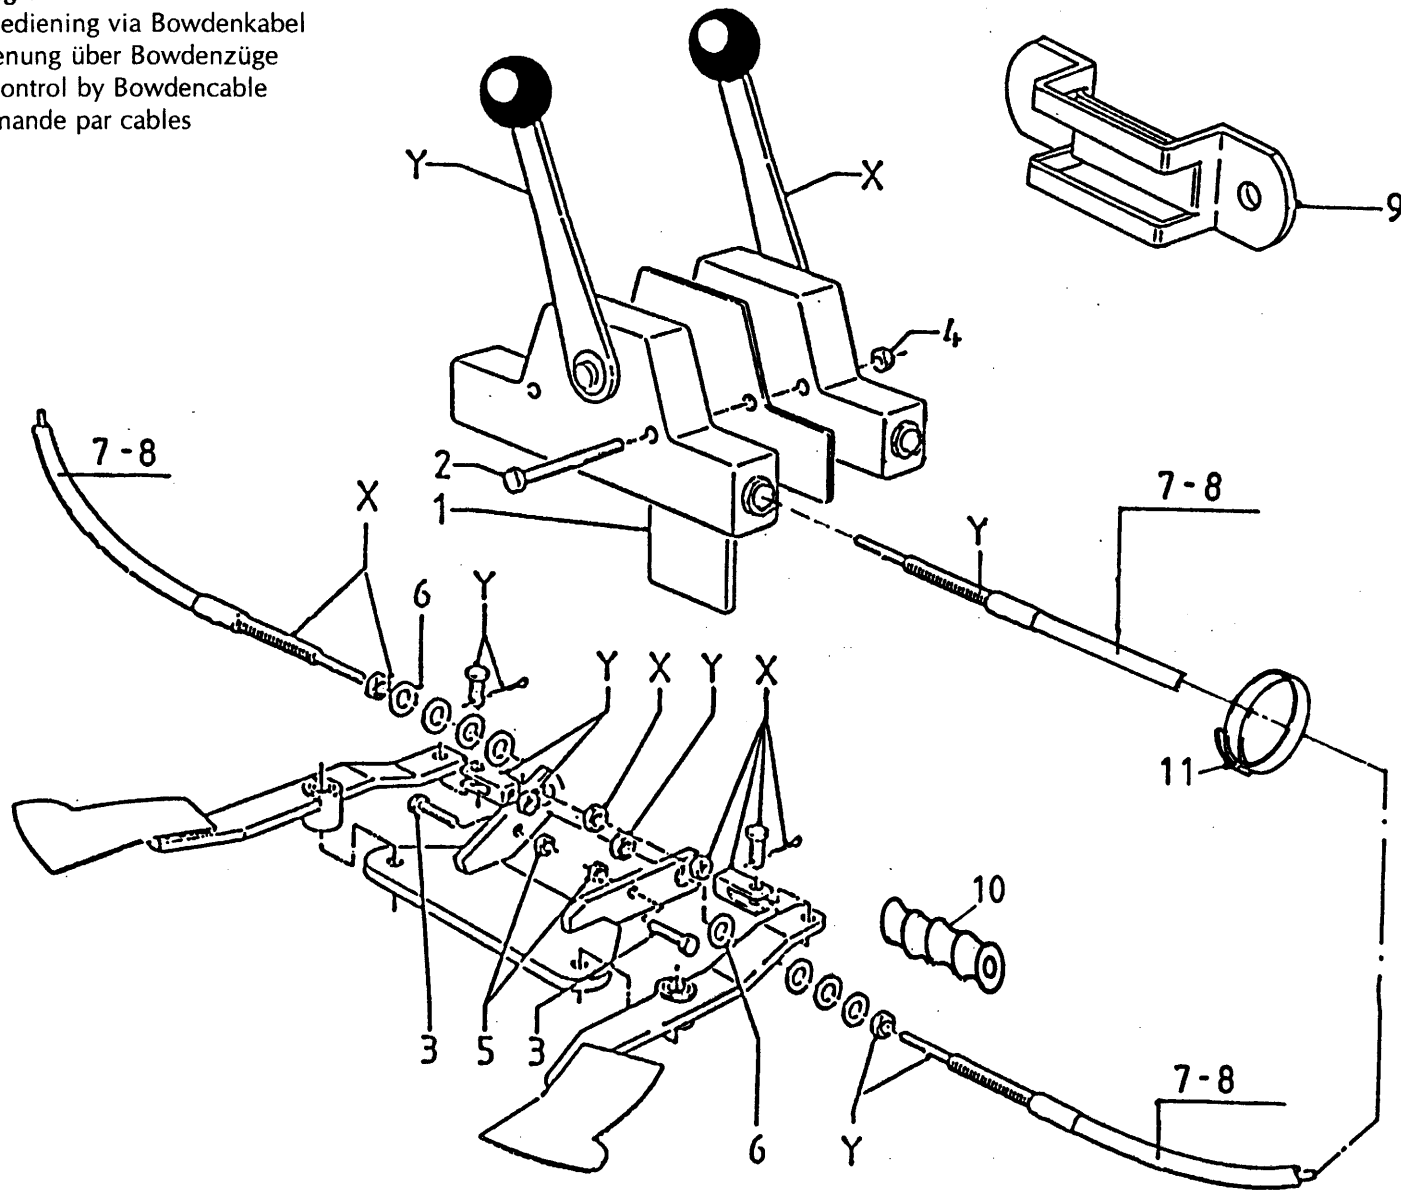

92032/2

Afbeelding 5

Doseersysteem met roerder
 Mengeregulierung mit Rührwerk
 Dosing system with agitator
 Règlage du debit avec agitateur

bestelnummer
 ordernummer
 num.à commander
 Bestellnummer

1	10550	1
2	10551	1
3	10552	1
4	10553	1
5	10554	1
6	10555	1
7	21347	1
8	30549	1
9	30551	2
10	30603	1
12	60100	1
13	60101	1
14	60102	2
15	60103	1
16	60104	2
18	60127	1
19	60128	1
20	84167	6 M8x16
21	83822	3 M8x20
22	83824	2 M8x25
23	84168	1 M8x20
24	84151	3 M5x16
25	84164	6 M6x20
27	86710	1 M10
28	86605	3 M5
29	86606	6 M6
30	86608	7 M8
31	87034	1 A34
32	88026	1 5x26
36	21961	1
37	84807	8 M8x16
38	21932	2
39	30746	2 L= 22
40	86610	1 M10
41	30550	4 L= 25
42	85240	2 M10
x	05082	1

92032/2

Afbeelding 6

Afstandsbediening via Bowdenkabel
 Fernbedienung über Bowdenzüge
 Remote control by Bowdencable
 Télécommande par cables

bestelnummer
 ordernummer
 num.à commander
 Bestellnummer

1	10525	1	
2	80655	2	M6x55
3	83821	2	M8x20
4	86606	2	M6
5	86708	2	M8
6	85702	8	
7	79051	2	L = 3000 st.
8	79050	2	L = 4500
9	20199	1	
10	90280	2	
11	90137	2	
x	90120	1	
y	90121	1	