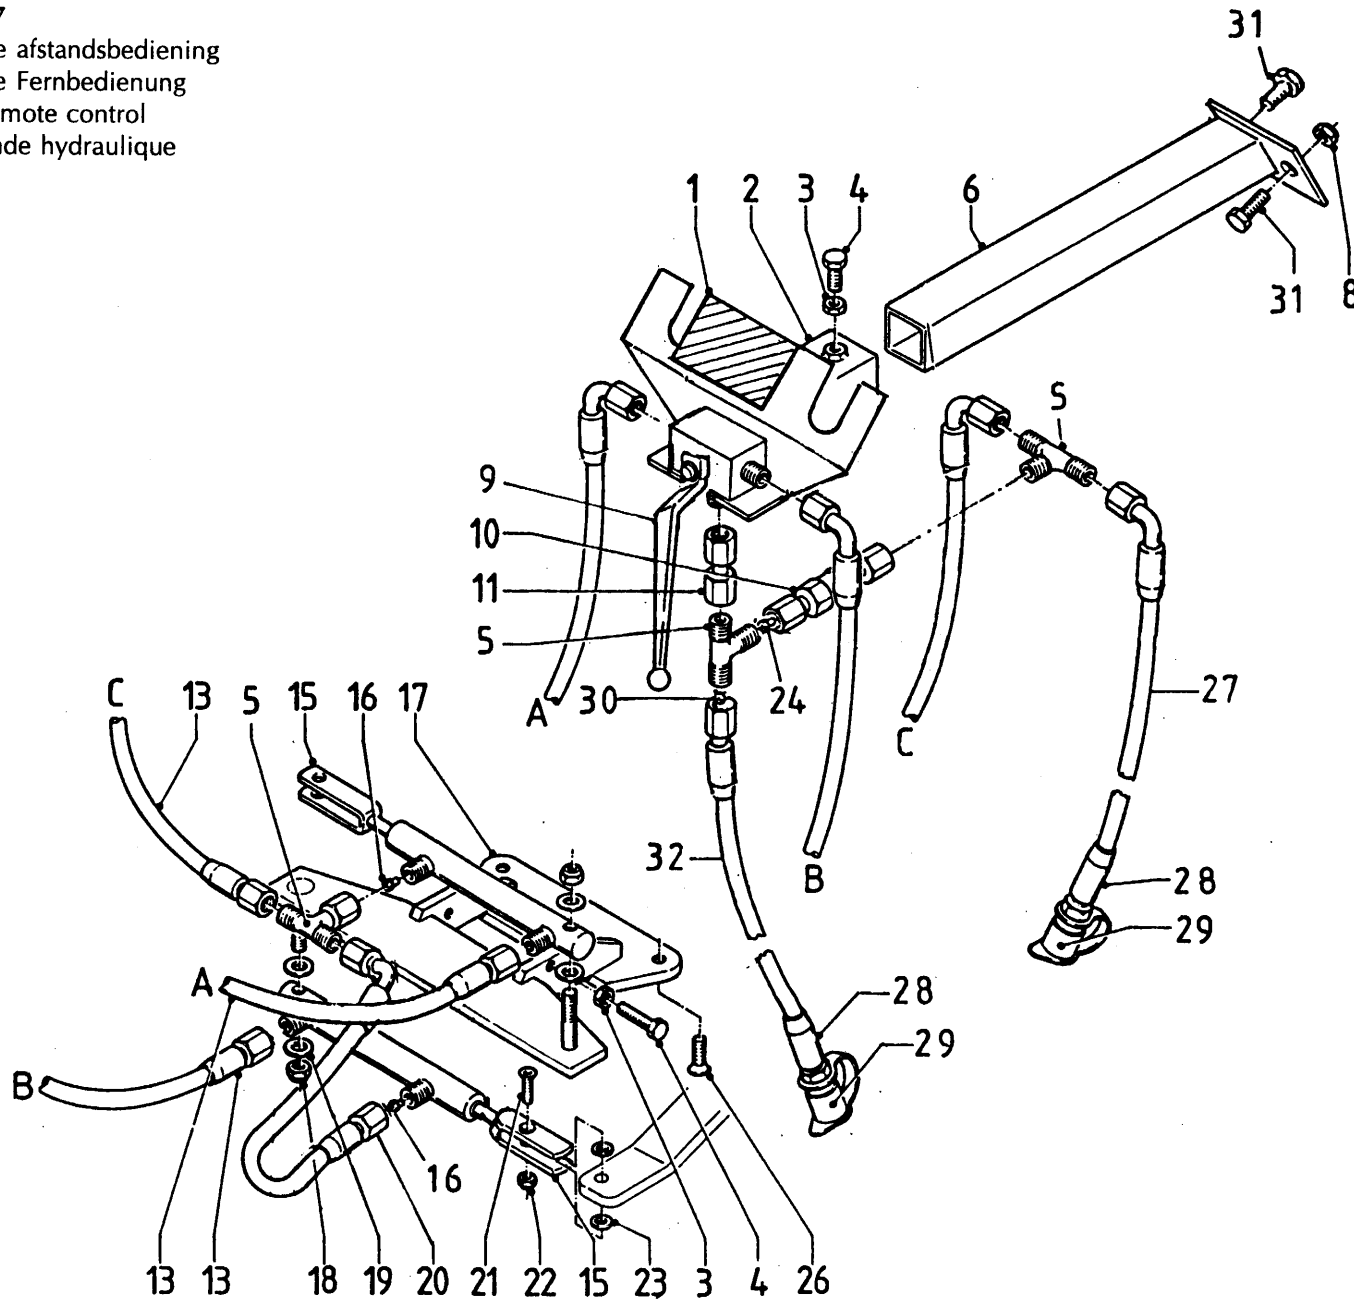

92032/2

Afbeelding 6

Afstandsbediening via Bowdenkabel
 Fernbedienung über Bowdenzüge
 Remote control by Bowdencable
 Télécommande par cables

bestelnummer
 ordernummer
 num.à commander
 Bestellnummer

1	10525	1	
2	80655	2	M6x55
3	83821	2	M8x20
4	86606	2	M6
5	86708	2	M8
6	85702	8	
7	79051	2	L = 3000 st.
8	79050	2	L = 4500
9	20199	1	
10	90280	2	
11	90137	2	
x	90120	1	
y	90121	1	

92032/2

Afbeelding 7

Hydraulische afstandsbediening

Hydraulische Fernbedienung

Hydraulic remote control

Télécommande hydraulique

bestelnummer
ordernummer
num.à commander
Bestellnummer

1	91013	1	
2	10867	1	
3	86708	3	M8
4	83821	3	M8x20
5	X50354	3	
6	10866	1	
8	86608	1	M8
9	50072	1	
10	53018	1	
11	50709	1	
13	W50650	3	Ø 8 1000RH
15	50071	2	
16	30726	2	Ø 0,8
17	10865	1	
18	86610	2	M10
19	85410	4	M10
20	W50630	1	Ø 8 300RH
21	84124	2	M6x25
22	86606	2	M6
23	85407	4	M6
24	30752	1	Ø 1,5
26	84103	2	M8x16
27	W50700	1	Ø 8 1800RH
28	53016	2	
29	53303	2	
30	30941	1	Ø 1,0
31	83826	2	M8x25
32	W50608	1	Ø8 1800RR