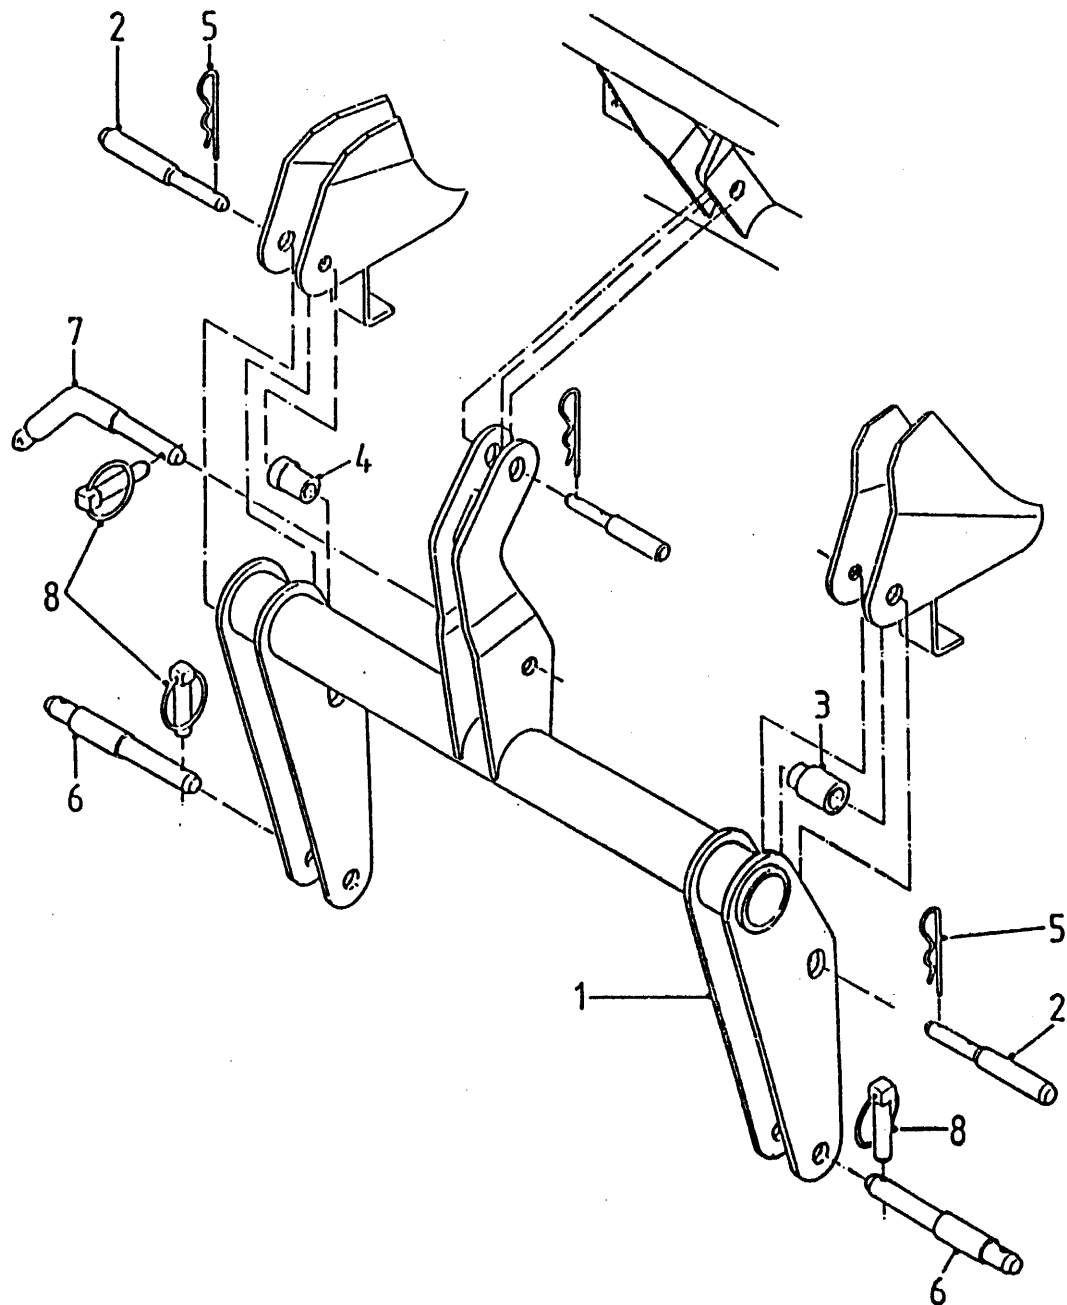

92032/2

Afbeelding 13

Overbestedingsbok
Spätdungsbock
Hitchframe
Bâti

bestelnummer
ordernummer
num.à commander
Bestellnummer

1	B1139394	1
2	B1139494	2
3	B1139594	1
4	B1139694	1
5	B0897393	2
6	19456501	2
7	19456502	1
8	B0765193	3