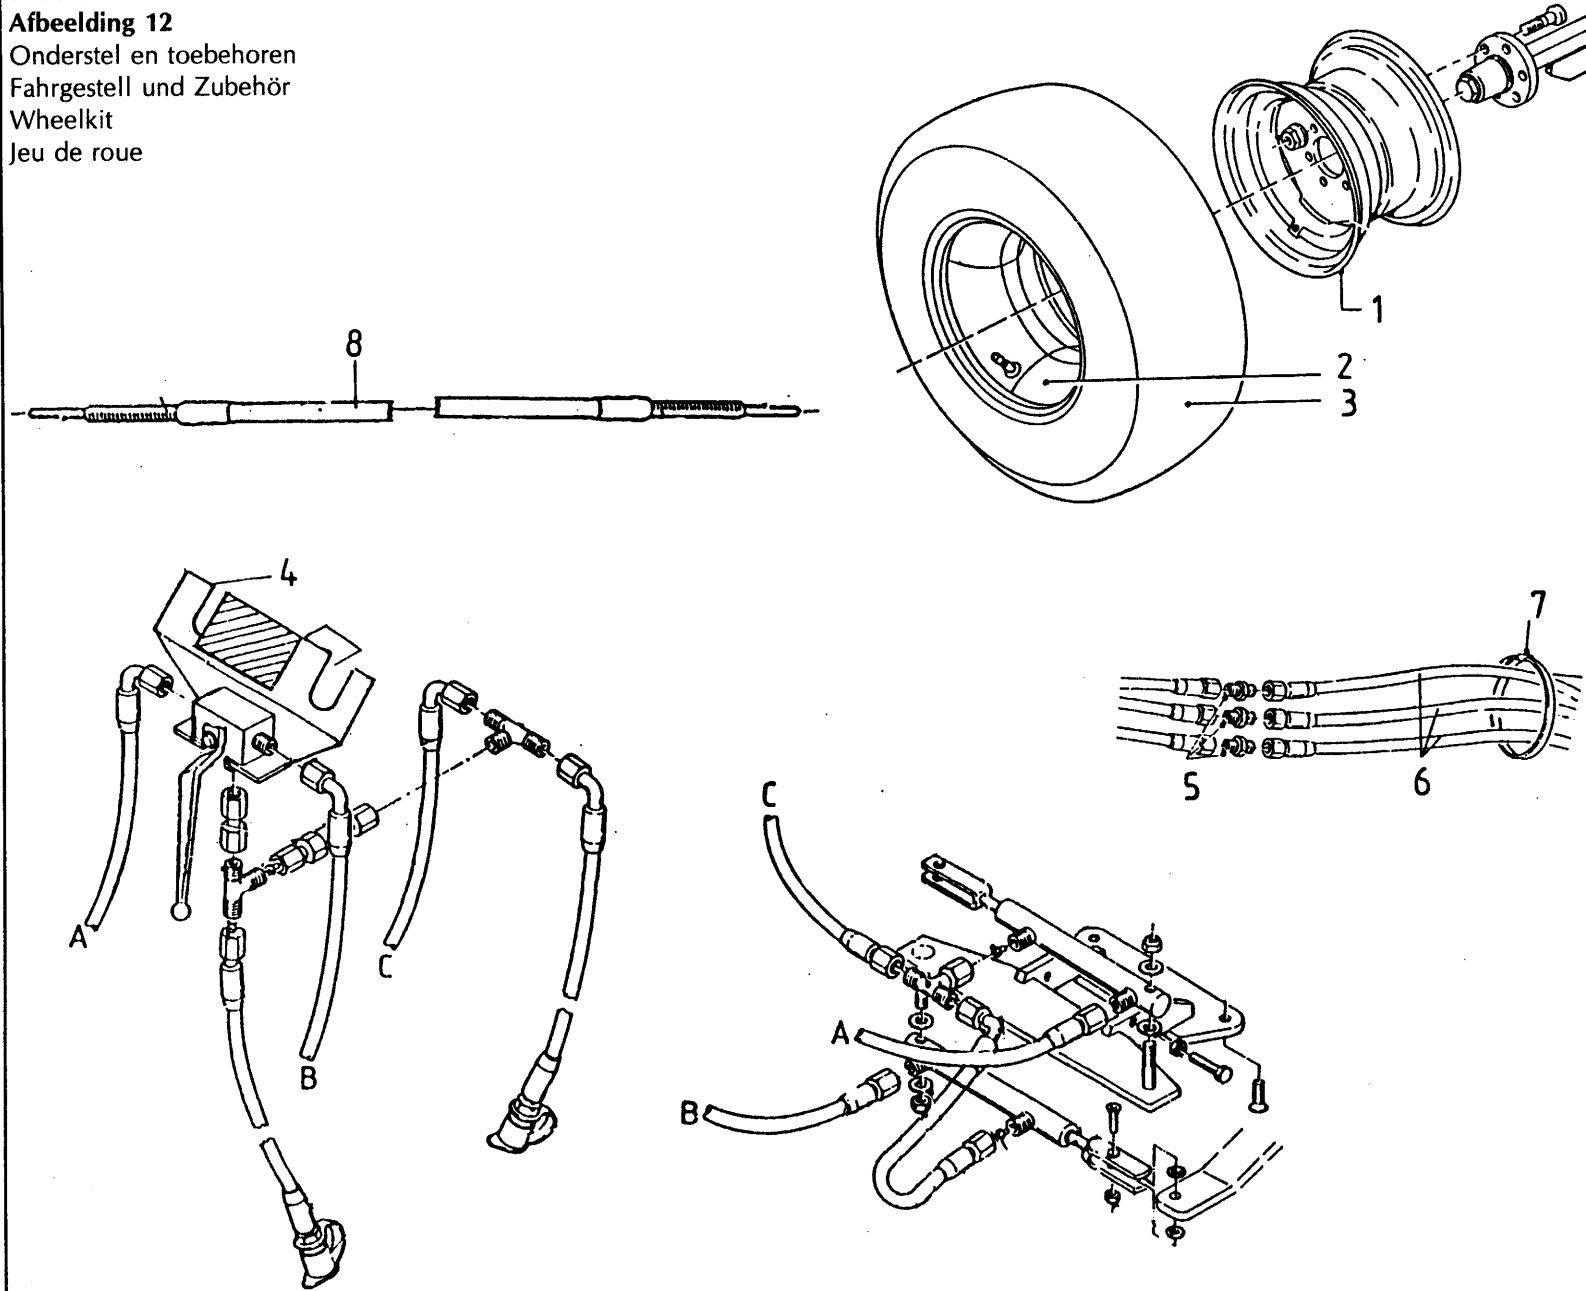

92032/2

Afbeelding 11

Onderstel en toebehoren
 Fahrgestell und Zubehör
 Wheelkit
 Jeu de roue

bestelnummer
 ordernummer
 num.à commander.
 Bestellnummer

1	B1067594	1
2	B1067694	1
3	11408	1
4	11409	1
5	30297441	6 M16x140
6	30597400	12 M16
7	B1074594	1
8	B1070494	1
9	30296225	6 M12x25
10	B1067094	1
11	B1133894	1
12	30297211	2 M12x110
13	30597200	2 M12
14	B1067193	1
15	30298450	2 M16x50
16	30854904	2 21x18
17	31497400	4 M16
18	B1070094	1
20	B1066994	1
22	30298440	4 M16x40
23	B1133794	1
24	90083336	1
25	90083363	1
26	30803630	1 6x30
27	90083355	1
28	90083362	1
29	30803428	1 4x28
30	B1186094	1

92032/2

Afbeelding 12

Onderstel en toebehoren

Fahrgestell und Zubehör

Wheelkit

Jeu de roue

bestelnummer
ordernummer
num.à commander
Bestellnummer

05187