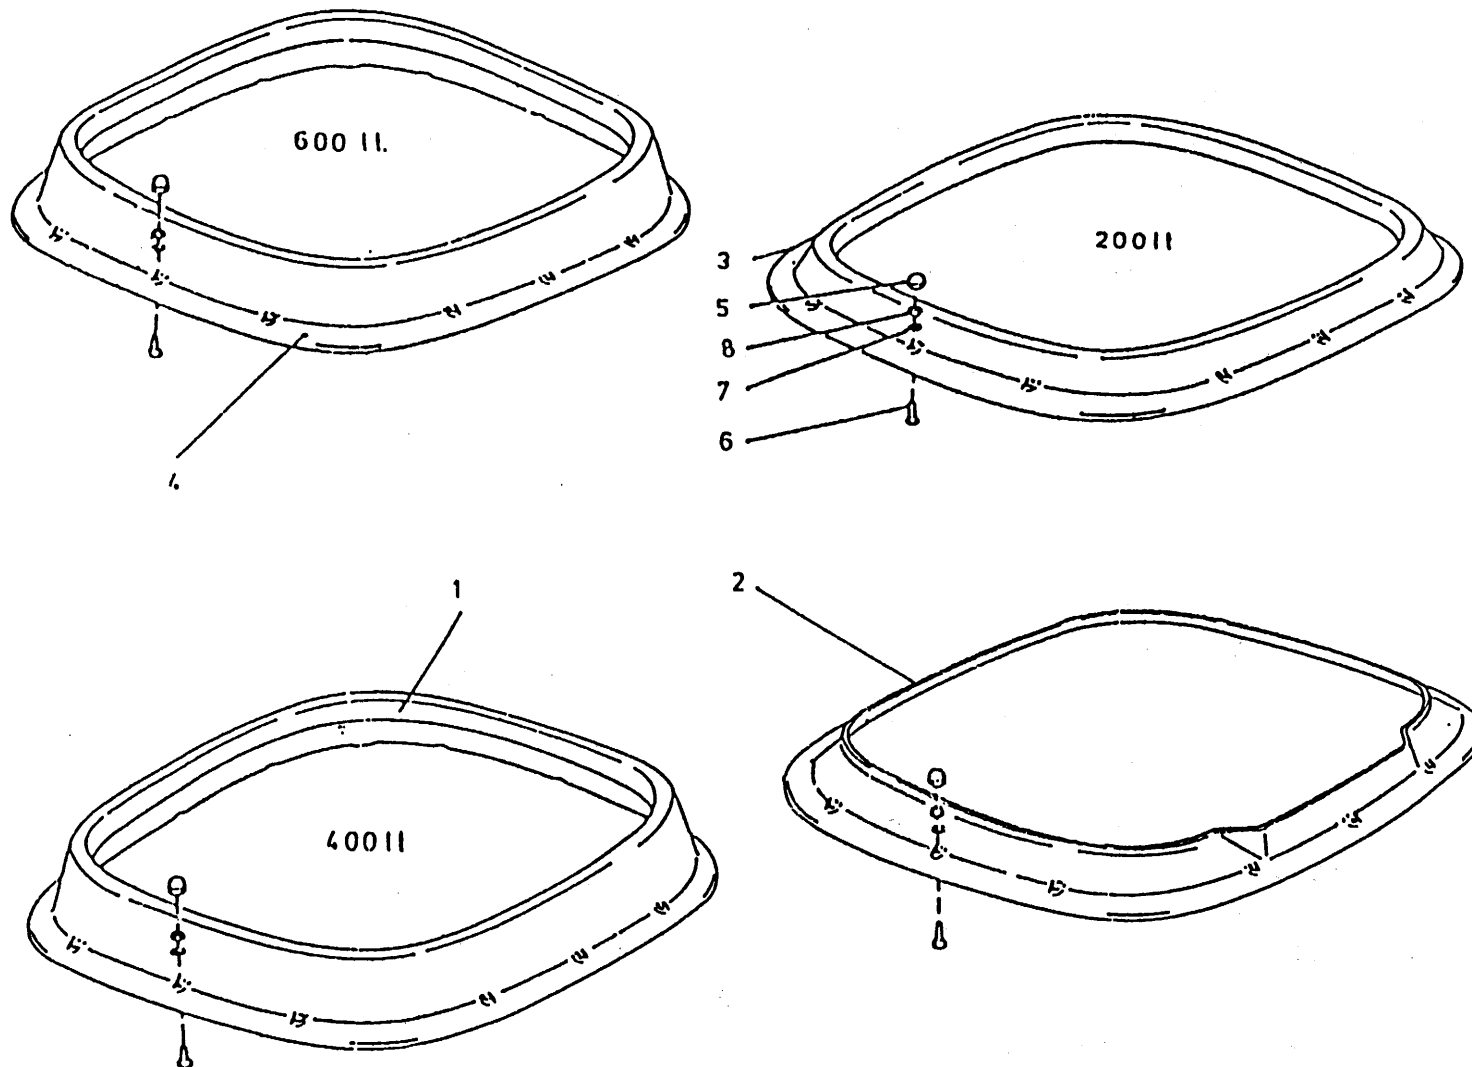

92032/2

Afbeelding 9

Opzetranden met anti-morsrand
Aufsatzrände mit Schwapprand
Hopper extensions with anti-spillrim
Réhausés avec collerette anti-débordement

bestelnummer
ordernummer
num.à commander
Bestellnummer

1A	60007	1	Gr./Gr./Vrt.
1B	60066	1	Rd./Rt./Rge.
2A	60008	1	Gr./Gr./Vrt.
2B	60075	1	Rd./Rt./Rge.
3A	60010	1	Gr./Gr./Vrt.
3B	60067	1	Rd./Rt./Rge.
4A	60090	1	Gr./Gr./Vrt.
4B	60099	1	Rd./Rt./Rge.
5	60018	12	
6	84301	12	M 10 x 25
7	85111	12	M 10
8	86210	12	M 10