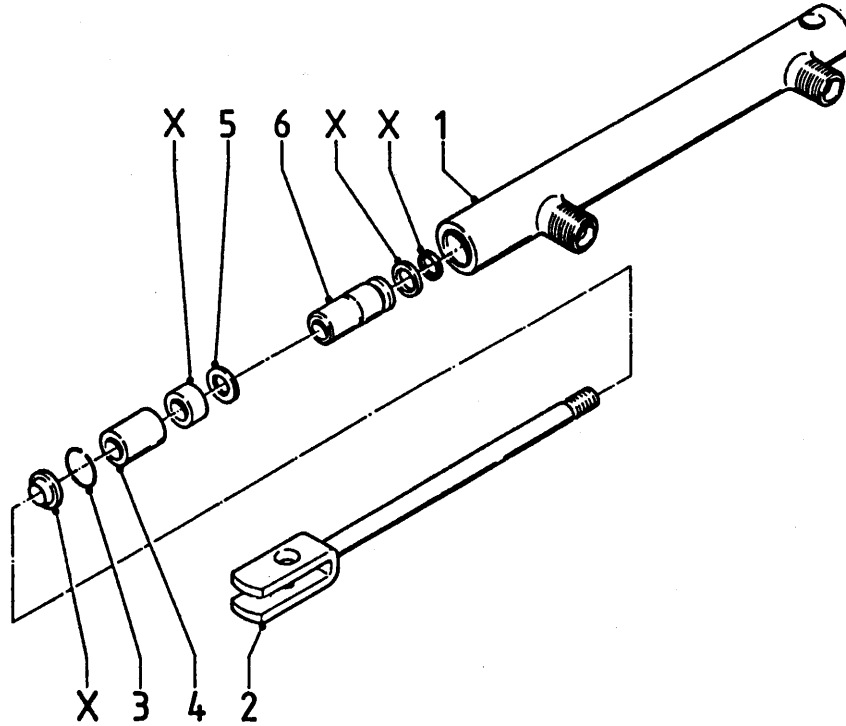

92032/2

Afbeelding 8

Cilinder afstandsbediening

Zylinder Fernbedienung

Cilinder remote control

Vérin de télécommande

bestelnummer
ordernummer
num.à commander
Bestellnummer

1	11087	1
2	11088	1
3	90198	1
4	30947	1
5	30946	1
6	30945	1
x	05155	1