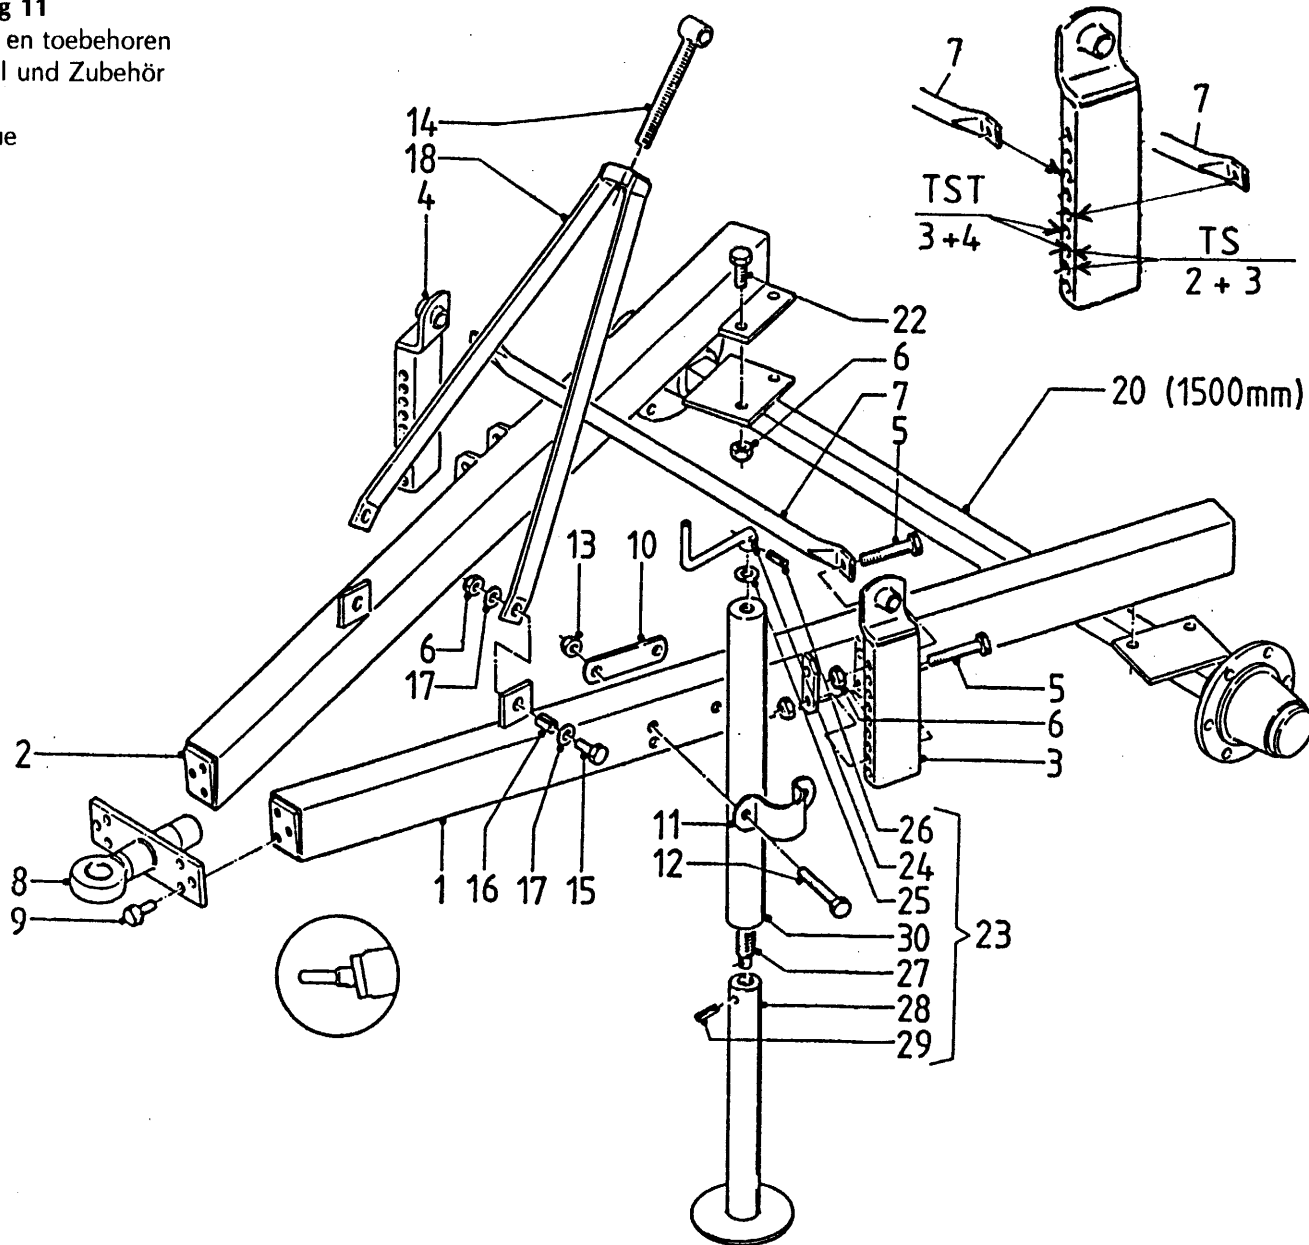

92032/2

Afbeelding 10

Kantstrooiplaat

Grenzstreuvorrichtung

One-sided spreading plate

Plaque d'épandage en bordure

bestelnummer
 ordernummer
 num.à commander
 Bestellnummer

1	10642	1
2	10643	1
3	B1203694	1
4	21608	1
5	10644	1
6	10646	1
7	10645	1
8	21610	1
9	21609	1
10	60132	1
11	30622	1
12	85408	2 M8
13	65033	1
14	60023	1
15	88017	1 Ø 3x16
16	84128	2 M5x16
17	83821	2 M8x20
18	84102	4 M10x30
19	83030	2 M10x30
20	83035	2 M10x35
21	85411	10 M10
22	85410	13 M10
23	86610	8 M10
24	86608	2 M8
25	85405	2 M5
26	86605	2 M5
27	83826	2 M8x25
28	B1203878	1
29	85237	3

92032/2

Afbeelding 11

Onderstel en toebehoren
 Fahrgestell und Zubehör
 Wheelkit
 Jeu de roue

bestelnummer
 ordernummer
 num.à commander.
 Bestellnummer

1	B1067594	1
2	B1067694	1
3	11408	1
4	11409	1
5	30297441	6 M16x140
6	30597400	12 M16
7	B1074594	1
8	B1070494	1
9	30296225	6 M12x25
10	B1067094	1
11	B1133894	1
12	30297211	2 M12x110
13	30597200	2 M12
14	B1067193	1
15	30298450	2 M16x50
16	30854904	2 21x18
17	31497400	4 M16
18	B1070094	1
20	B1066994	1
22	30298440	4 M16x40
23	B1133794	1
24	90083336	1
25	90083363	1
26	30803630	1 6x30
27	90083355	1
28	90083362	1
29	30803428	1 4x28
30	B1186094	1