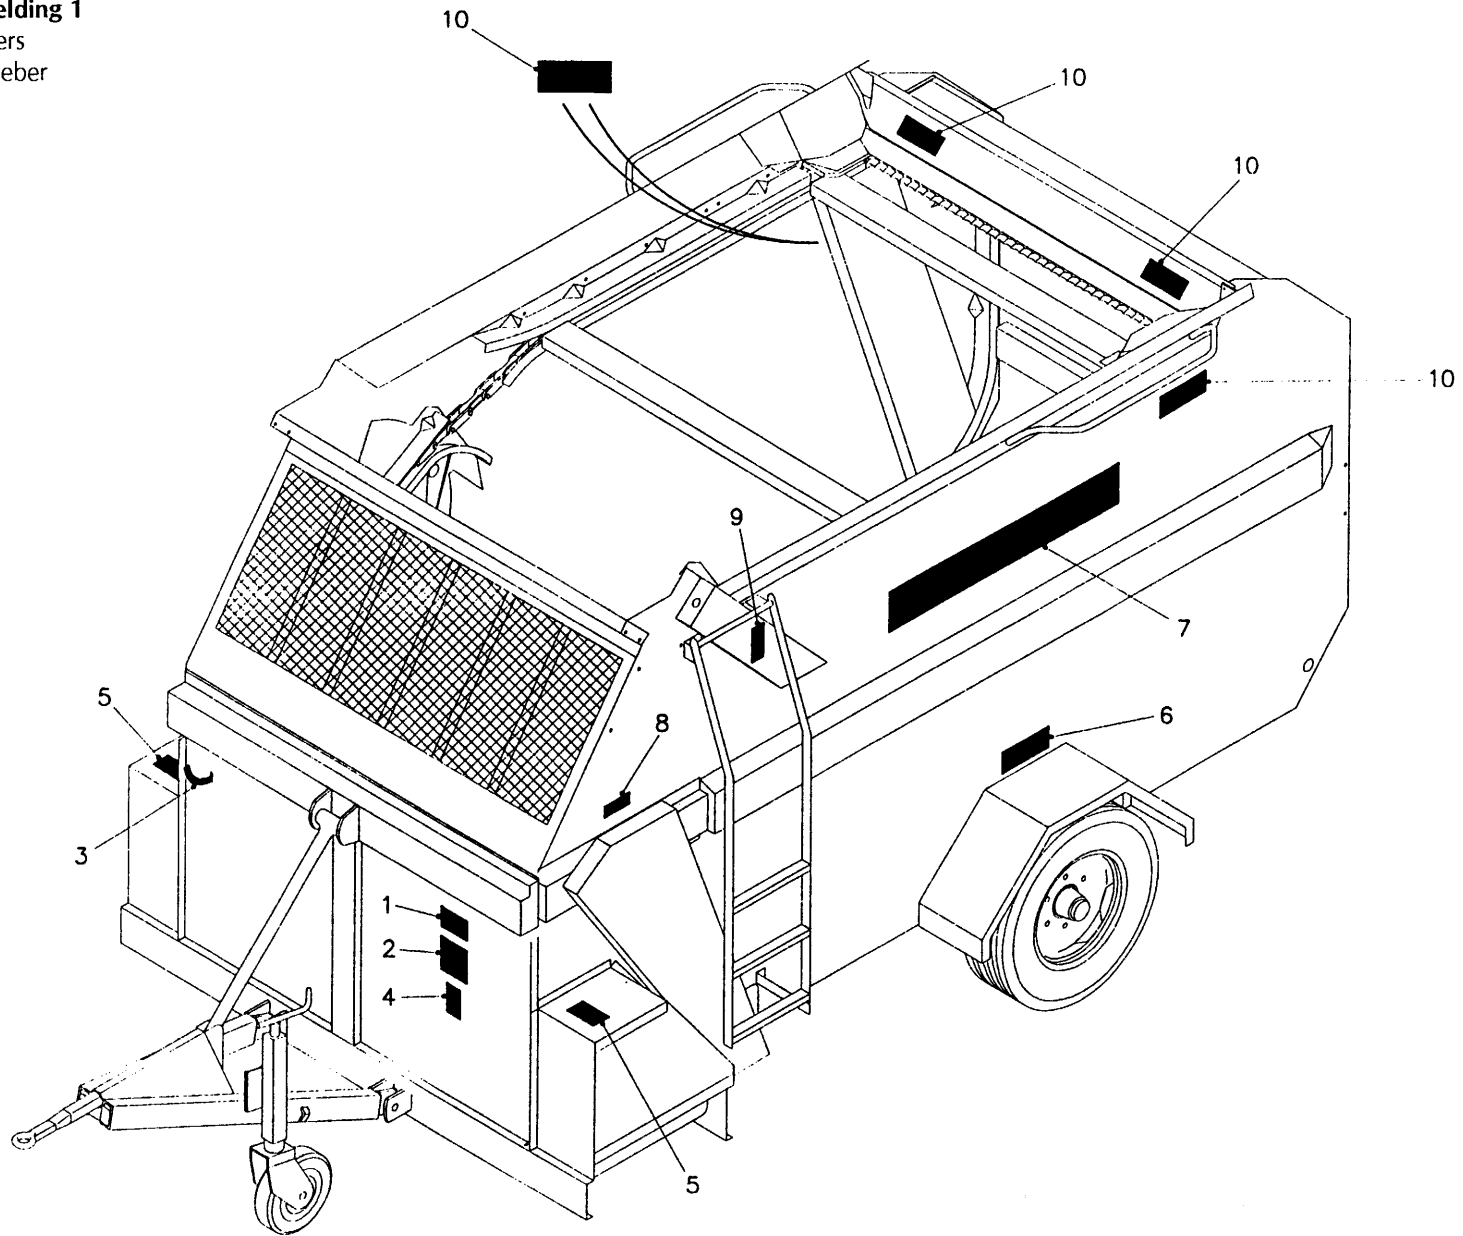

92113

Afbeelding 1

Stickers
Aufkleber

bestelnummer
ordernummer
num.à commander
Bestellnummer

bestelnummer	ordernummer	num.à commander	Bestellnummer
1	91159	1	
2	91160	1	
3	91144	1	
4	91232	1	
5	91162	2	
6	91218	2	
7	91142	2	
8	91118	2	
9	91152	2	
10	91217	4