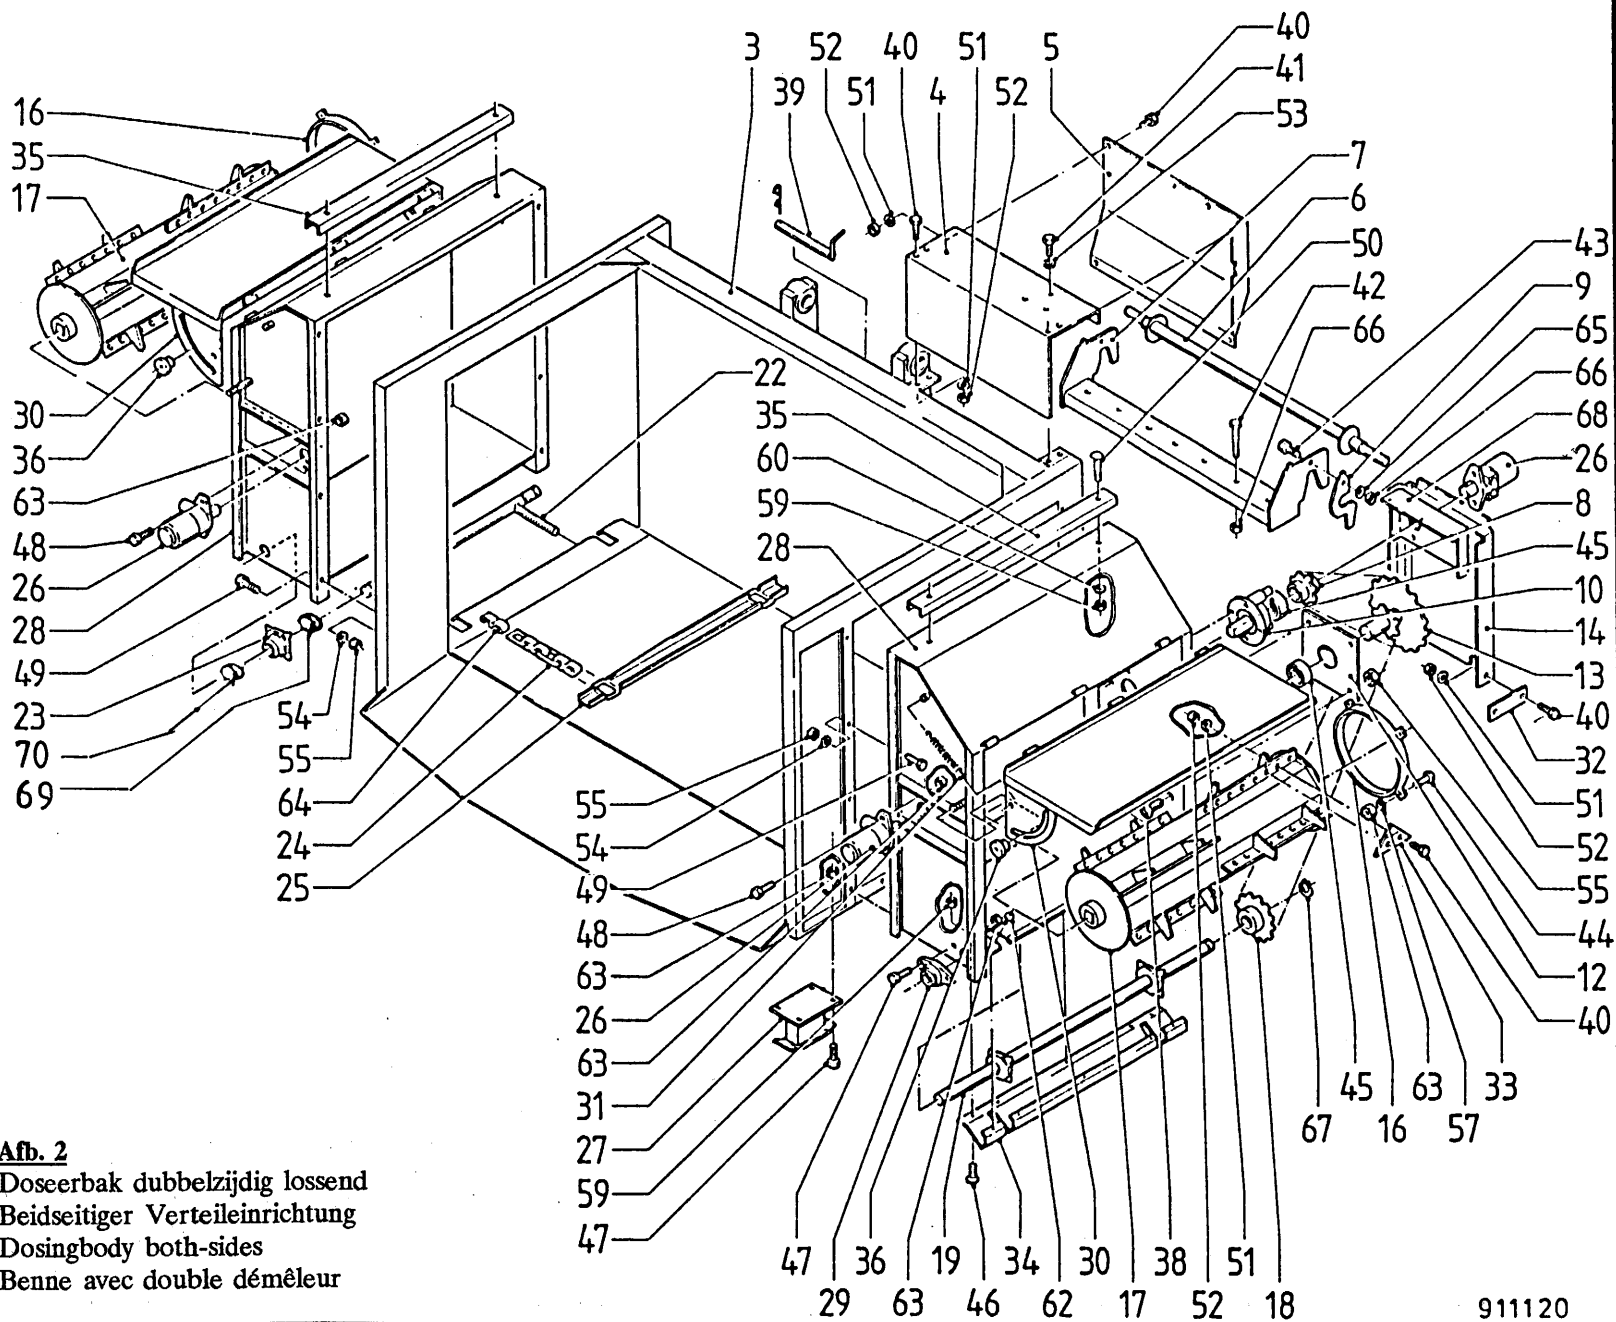

Afb. 2
Doseerbak dubbelzijdig lossend
Beidseitiger Verteileinrichtung
Dosingbody both-sides
Benne avec double démêleur

bestelnummer
ordernummer
num. à commander
Bestellnummer

3	10653	1	45	70037	4
4	21763	1	46	84109	4
5	10821	1	47	81030	12
6	10012	1	48	81035	4
7	10802	1	49	81280	16
8	39040	1	50	83630	4
9	10392	2	51	85108	39
10	10655	1	52	86108	64
11	39041	1	53	85008	3
12	10797	1	54	85112	22
13	10796	1	55	86112	22
14	40212	1	57	85010	16
15	39043	1	59	85106	4
16	10583	4	60	86106	4
17	10581	2	62	85208	10
18	39044	1	63	86110	20
19	10657	1	64	10801	2
22	10658	1	65	85116	2
23	39049	2	66	86116	4
24	39050	136	67	87030	2
25	10800	8	68	10848	1
26	50058	3	69	51765	4
27	10660	2	70	22061	2
28	10661	2			
29	70034	2			
30	10662	2			
31	65044	4			
32	21919	1			
33	21755	28			
34	21752	1			
35	40226	2			
36	90136	4			
38	81235	4			
39	10799	1			
40	80821	36			
41	80816	3			
42	81690	4			
43	81651	2			
44	84916	16