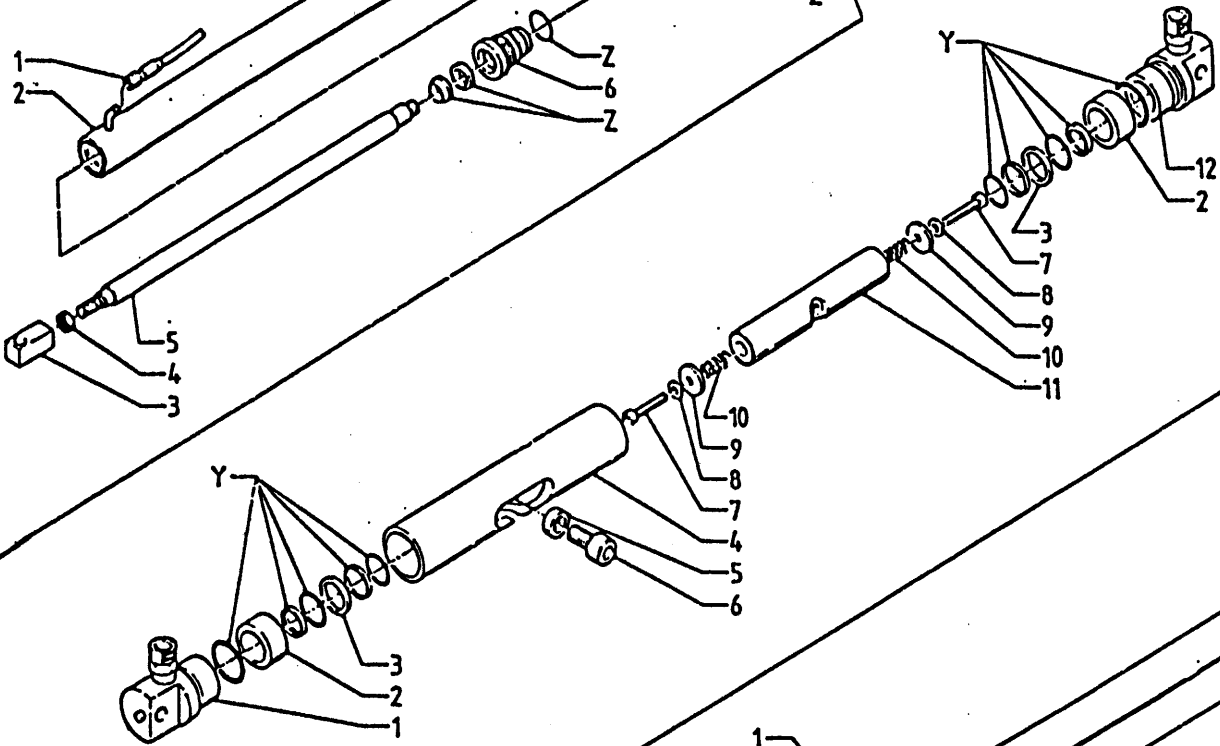

A
Aanzetcilinder
Vorschubzylinder
Transportcyl.
Vérin de support

B
Zijcilinder
Seitenzylinder
Sidecylinder
Vérin de coté

C
Telescoopcilinder
Teleskopzylinder
Telescopic cylinder
Vérin de télescope

bestelnummer
ordernummer
num.à commander
Bestellnummer

A

1	50650	2
2	10825	1
3	21570	1
4	86125	1
5	30692	1
6	30520	1
7	30519	1
Z	05008	1

B

1	10835	1
2	30626	2
3	30629	2
4	30630	1
5	30674	1
6	84414	1
7	84422	2
8	85104	2
9	30695	2
10	65046	2
11	30696	1
12	10834	1

C

1	50690	1
2	10586	1
3	50644	1
4	30586	1
5	30587	1
6	30588	1
7	30585	1
8	30589	1
9	86905	1
X	05083	1

911120