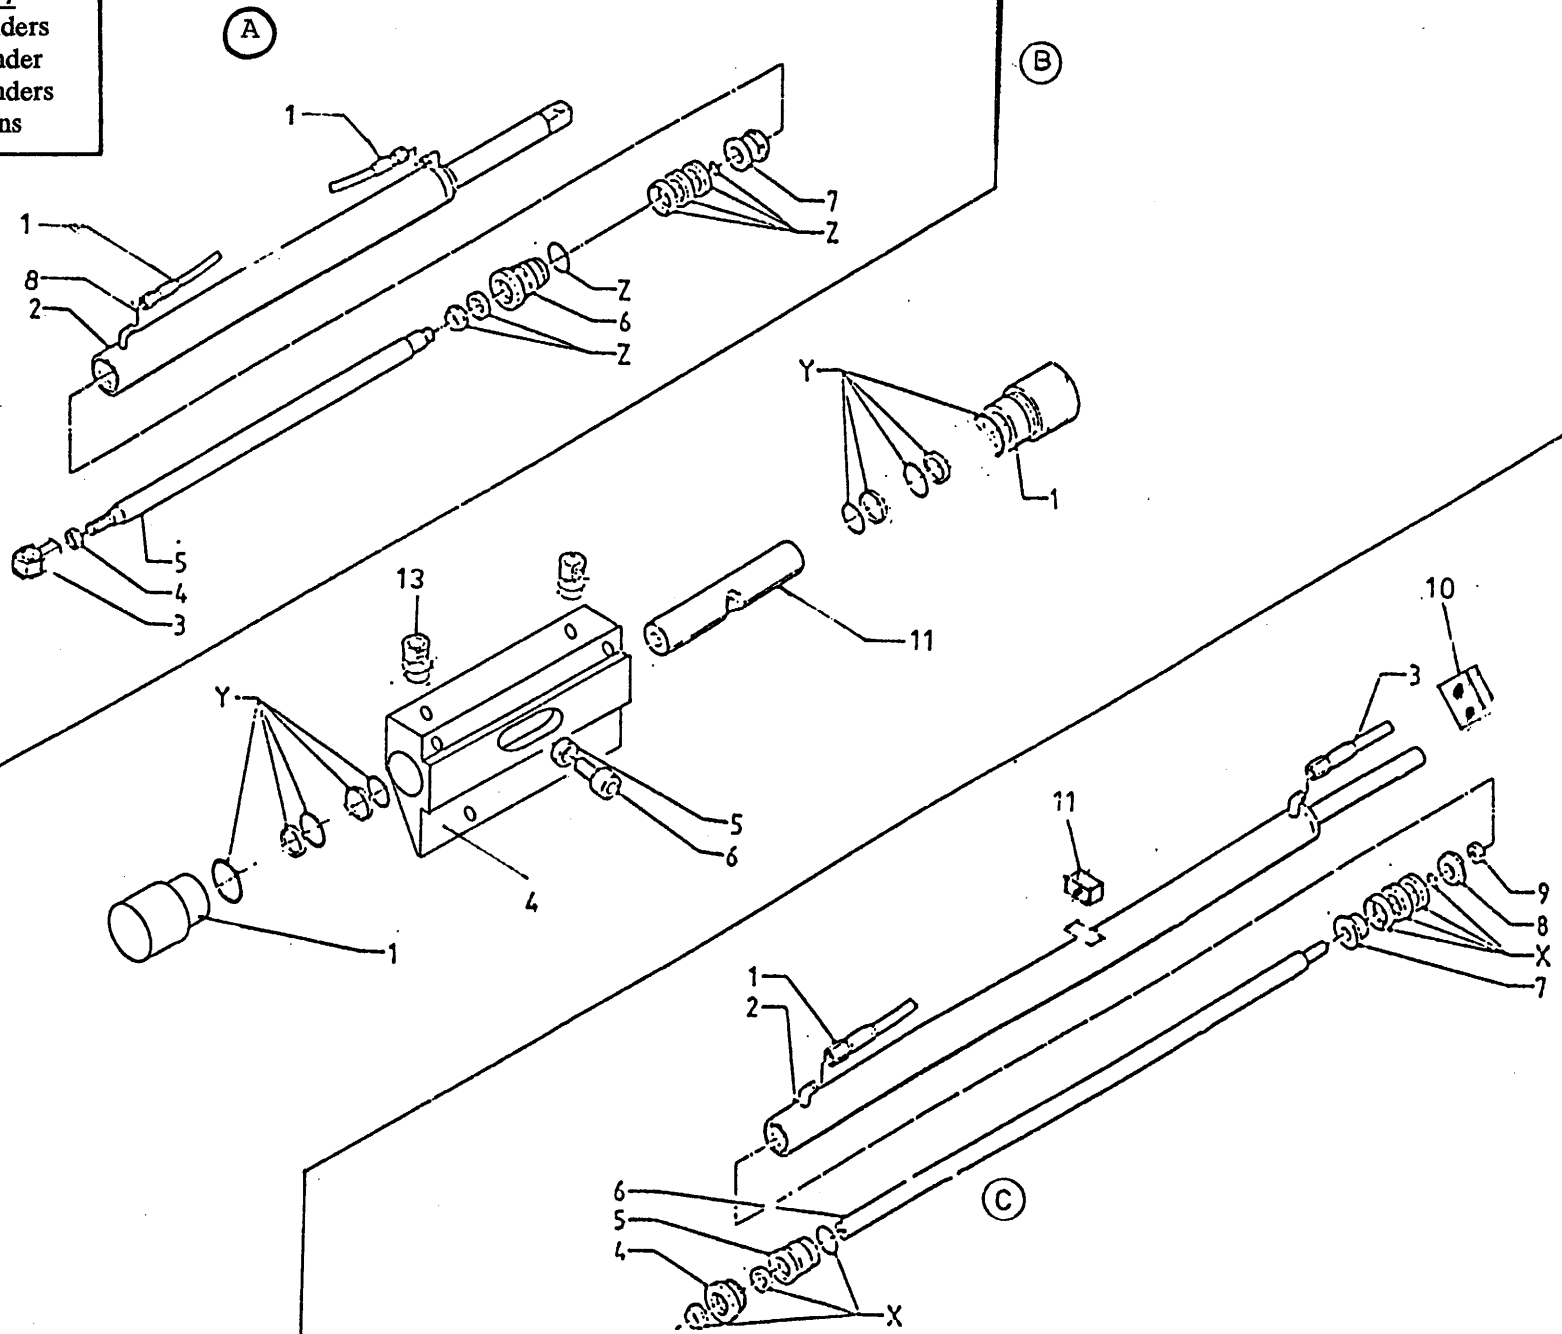

Afb. 7
Cilinders
Zylinder
Cylinders
Vérins

bestelnummer
ordernummer
num.à commander
Bestellnummer

A Aanzetcilinder 50070

1	50743	2
2	10940	1
3	90157	1
4	86130	1
5	30747	1
6	30520	1
7	30519	1
z	05102	1

B Zijcilinder 50079

1	30757	2
4	30759	1
5	30674	1
6	84414	1
11	30758	1
13	50104	2
Y	05115	1

C Telescoopcilinder 50050

1	50682	1
2	10586	1
3	50724	1
4	30586	1
5	30587	1
6	30585	1
7	30588	1
8	30589	1
9	86905	1
10	90159	1
11	90160	1
x	05101	1