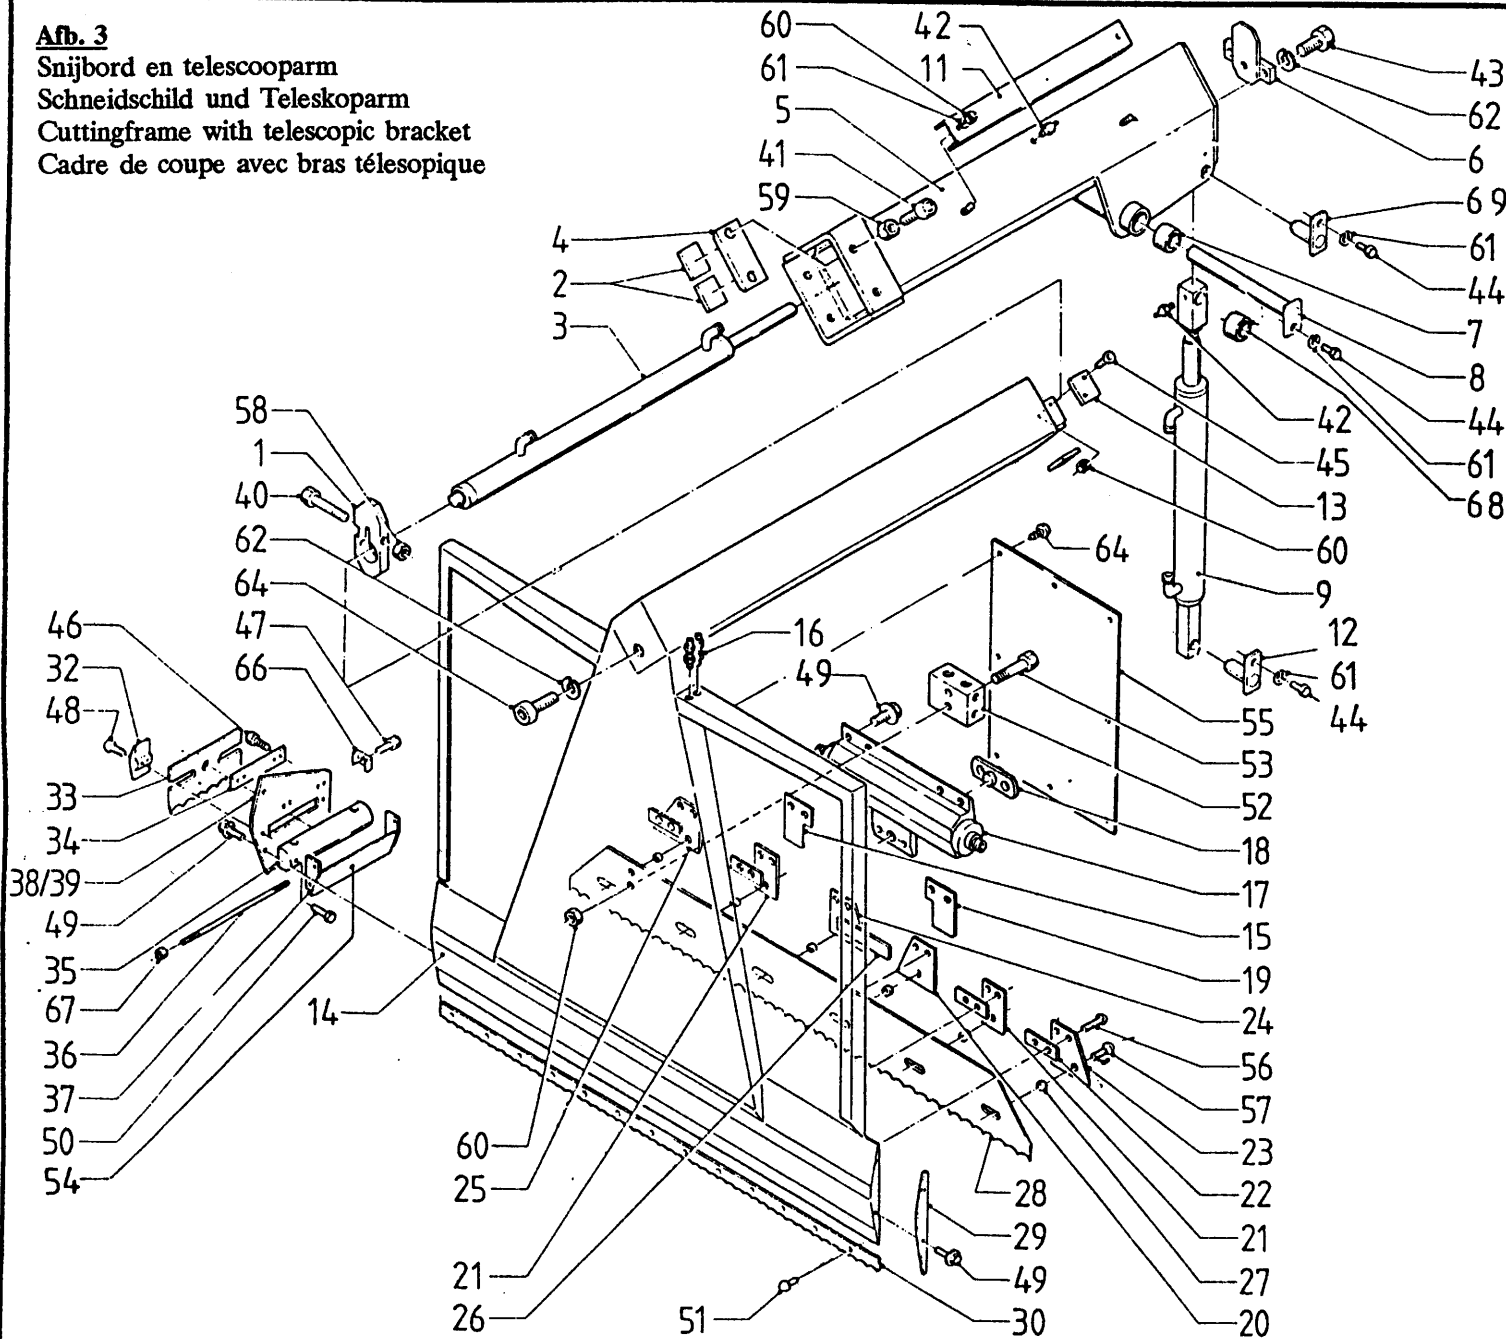

Afb. 3

Snijbord en telescooparm
Schneidschild und Teleskoparm
Cuttingframe with telescopic bracket
Cadre de coupe avec bras télescopique

bestelnummer
ordernummer
num. à commander
Bestellnummer

1	60120	1	41	84139	8
2	60145	4	42	89505	3
3	50050	1	43	81231	3
4	21888	4	44	80821	2
5	10831	1	45	84125	8
6	10827	1	46	84414	2
7	51751	2	47	80620	1
8	10798	1	48	84806	8
9	50061	1	49	83921	10
10	30723	1	50	84420	2
11	40241	1	51	85207	13
12	10828	1	52	30702	1
13	60143	4	53	80850	2
14	10837	1	54	10833	1
15	21877	1	55	40240	1
16	50500	2	56	54805	14
17	50055	1	57	83917	6
18	30632	1	58	86210	1
19	21613	1	59	86116	8
20	21871	1	60	86208	13
21	21873	2	61	85008	5
22	21617	4	62	85012	4
23	21875	1	64	84702	8
24	21872	1	66	21884	1
25	21876	1	67	86206	4
26	21614	1	68	51765	2
27	30701	6	69	10863	1
28	21916	1			
29	21864	1			
30	21915	1			
32	30699	2			
33	21619	1			
34	21887	1			
35	50062	1			
36	30700	1			
37	21846	2			
38	21883	1	links		
39	21480	1	rechts		
40	84416	1