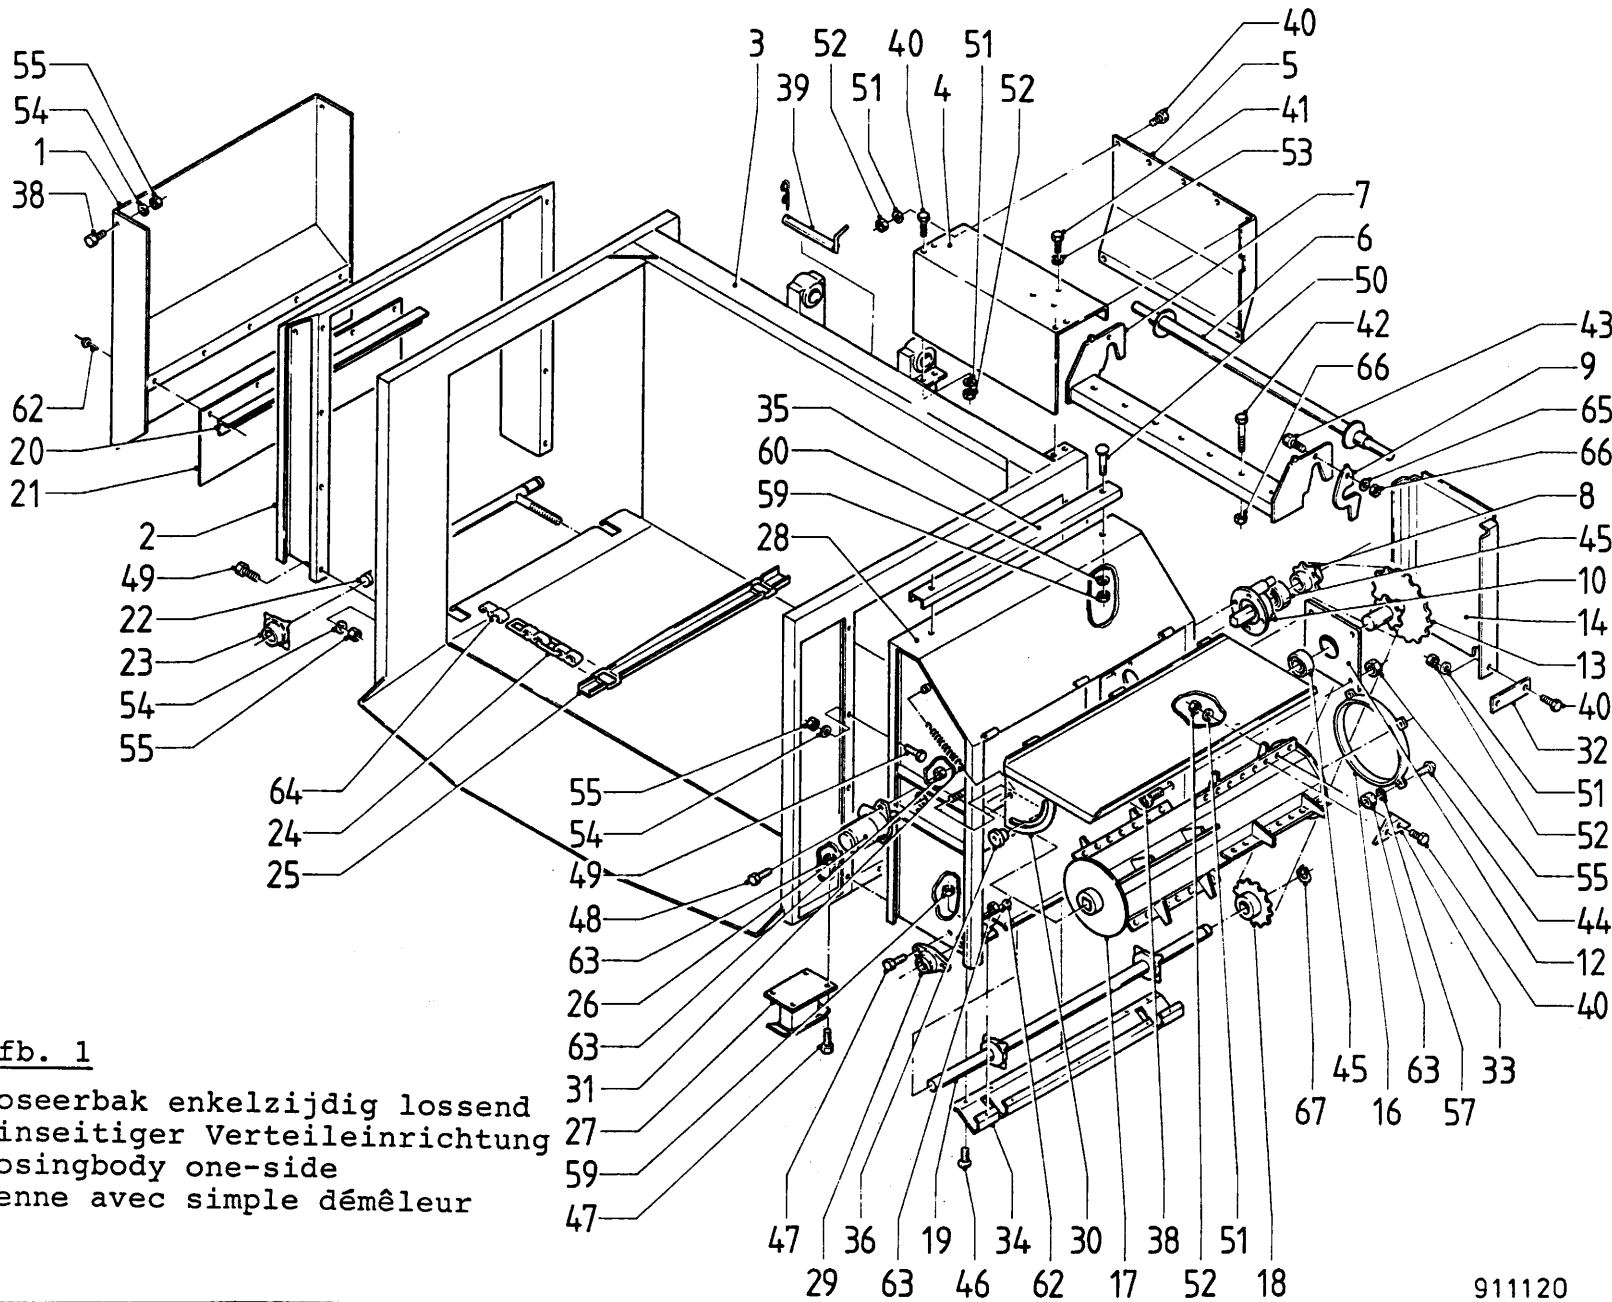

TRIOLIET KULLUTHAALDOSEERBAK S I L O B U S T E R

**ONDERDELENLIJST / ERSATZTEILLISTE
SPAREPARTSLISTS / LISTE DE PIÉCES**

Bestelnummer/Bestelnummer: 92004

Geldig vanaf serienummer/Gültig ab Seriennummer: 14186

<u>INHOUDSOPGAVE/INHALT</u> <u>CONTENTS/CONTENU</u>	<u>Ab./Abb.</u> <u>Pict./Fig.</u>	<u>Bladzijde/Seite</u> <u>Page/Page</u>
Doserbak enkelzijdig lossend Einseitiger Verteileinrichtung Dosingbody one-side Benne avec simple démêleur	1	1
Doserbak dubbelzijdig lossend Beidseitiger Verteileinrichtung Dosing body both-sides Benne avec double démêleur	2	2
Snijbord en telescooparm Schneidschild und Teleskoparm Cuttingframe with telescopic bracket Cadre de coupe avec bras télescopique	3	3
Leidingschema enkelzijdig lossend Hydraulik-schema einseitige Verteilung Hydraulic scheme for one-sided dosing Circuit hydr. pour simple démêleur	4	4
Leidingschema dubbelzijdig lossend Hydraulik-Schema beidseitige Verteilung Hydraulic scheme for both-sided dosing Circuit hydr. double démêleur	5	5
Achtermesscilinder Zylinder Hintermesser Back knife cylinder Vérin pour scie arrière	6	6
Cilinders Zylinder Cylinders Verins	7	7
Stuurblok uitwendig Steuerblock aussenseite Steeringblock exterior Bloc de direction extérieure	8	8
Stuurblok inwendig Steuerblock innenseite Steeringblock Bloc de direction intérieure	9	9
Ventielblok en afstandsbediening Steuerblock und Fernbedienung Valves with remote control Valves avec commande à distance	10	10