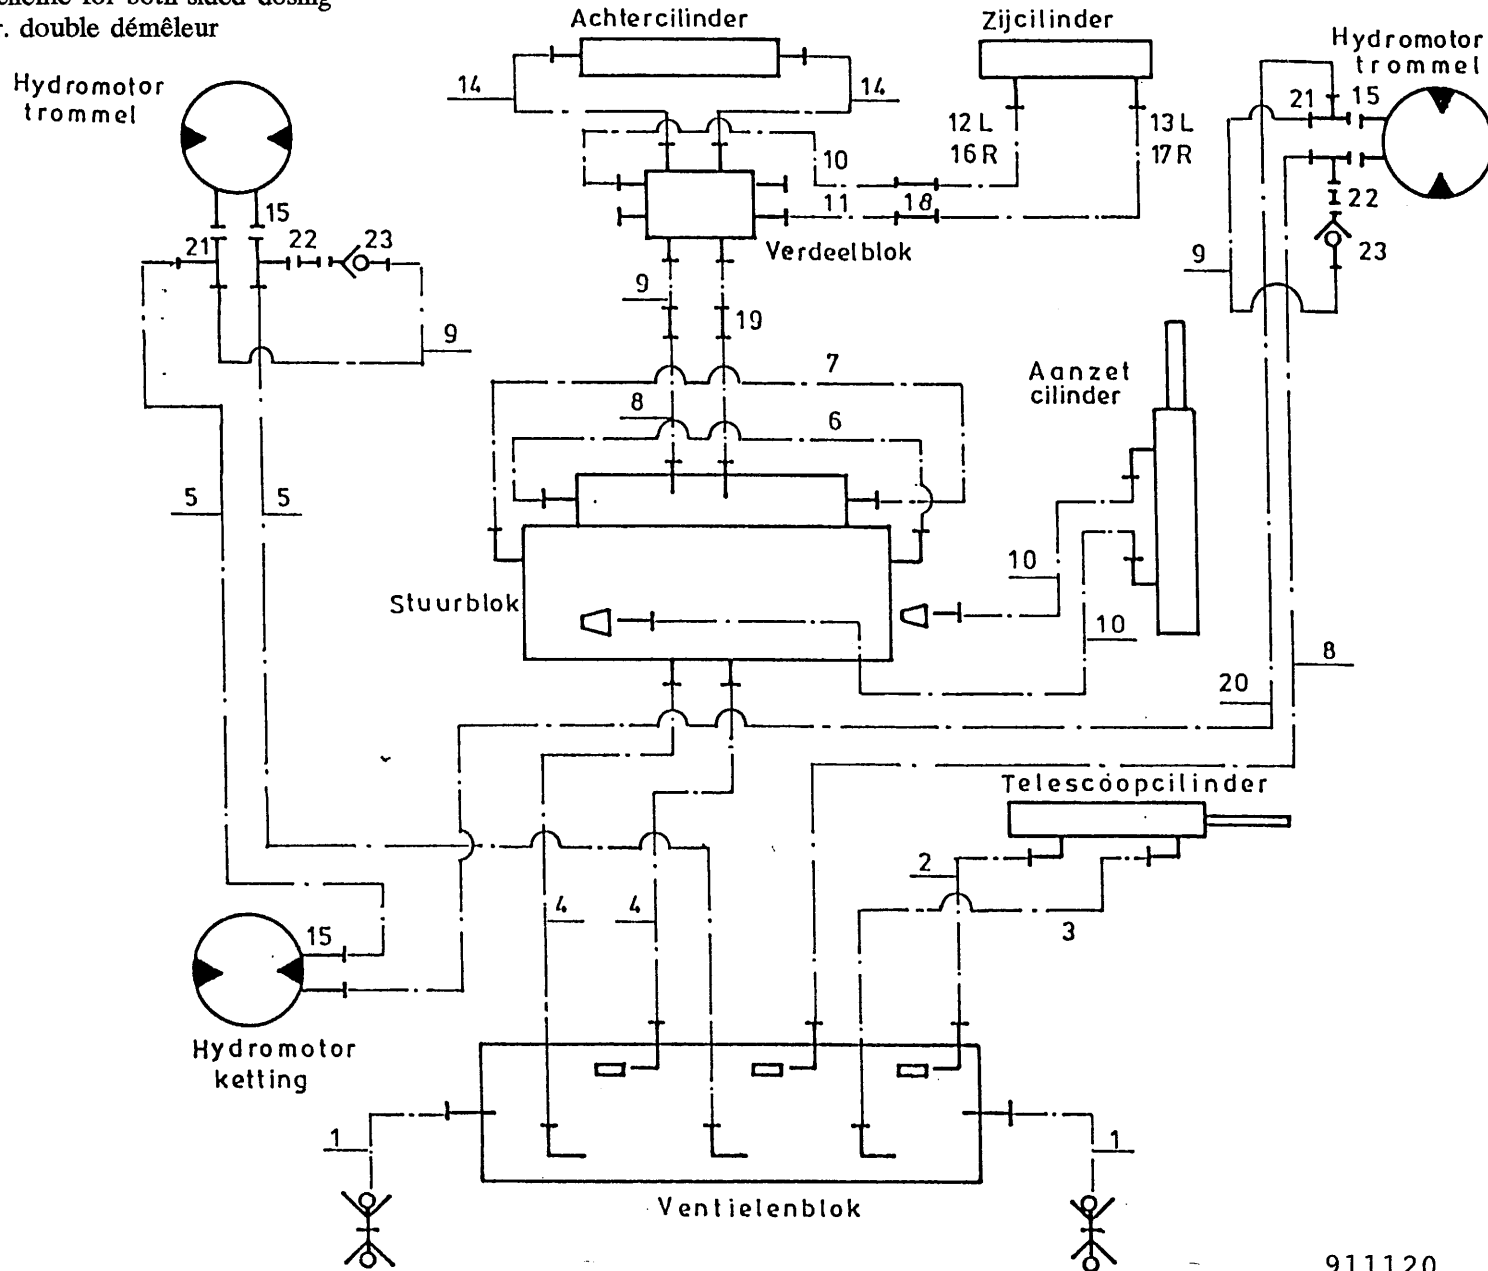

Afb. 5

Leidingschema dubbelzijdig lossend
Hydraulik Schema beidseitiger Verteilung
Hydraulic scheme for both-sided dosing
Circuit hydr. double démêleur

bestelnummer
ordernummer
num.à commander
Bestellnummer

1	50601	2
2	50644	1
3	50690	1
4	50679	2
5	50604	2
6	50680	1
7	50681	1
8	50602	3
9	50688	2
10	50607	3
11	50650	1
12	50696	1
13	50697	1
14	50689	2
15	50117	6
16	50694	1
17	50695	1
18	50135	2
19	50500	2
20	50668	1
21	50303	4
22	50698	2
23	53037	2

911120