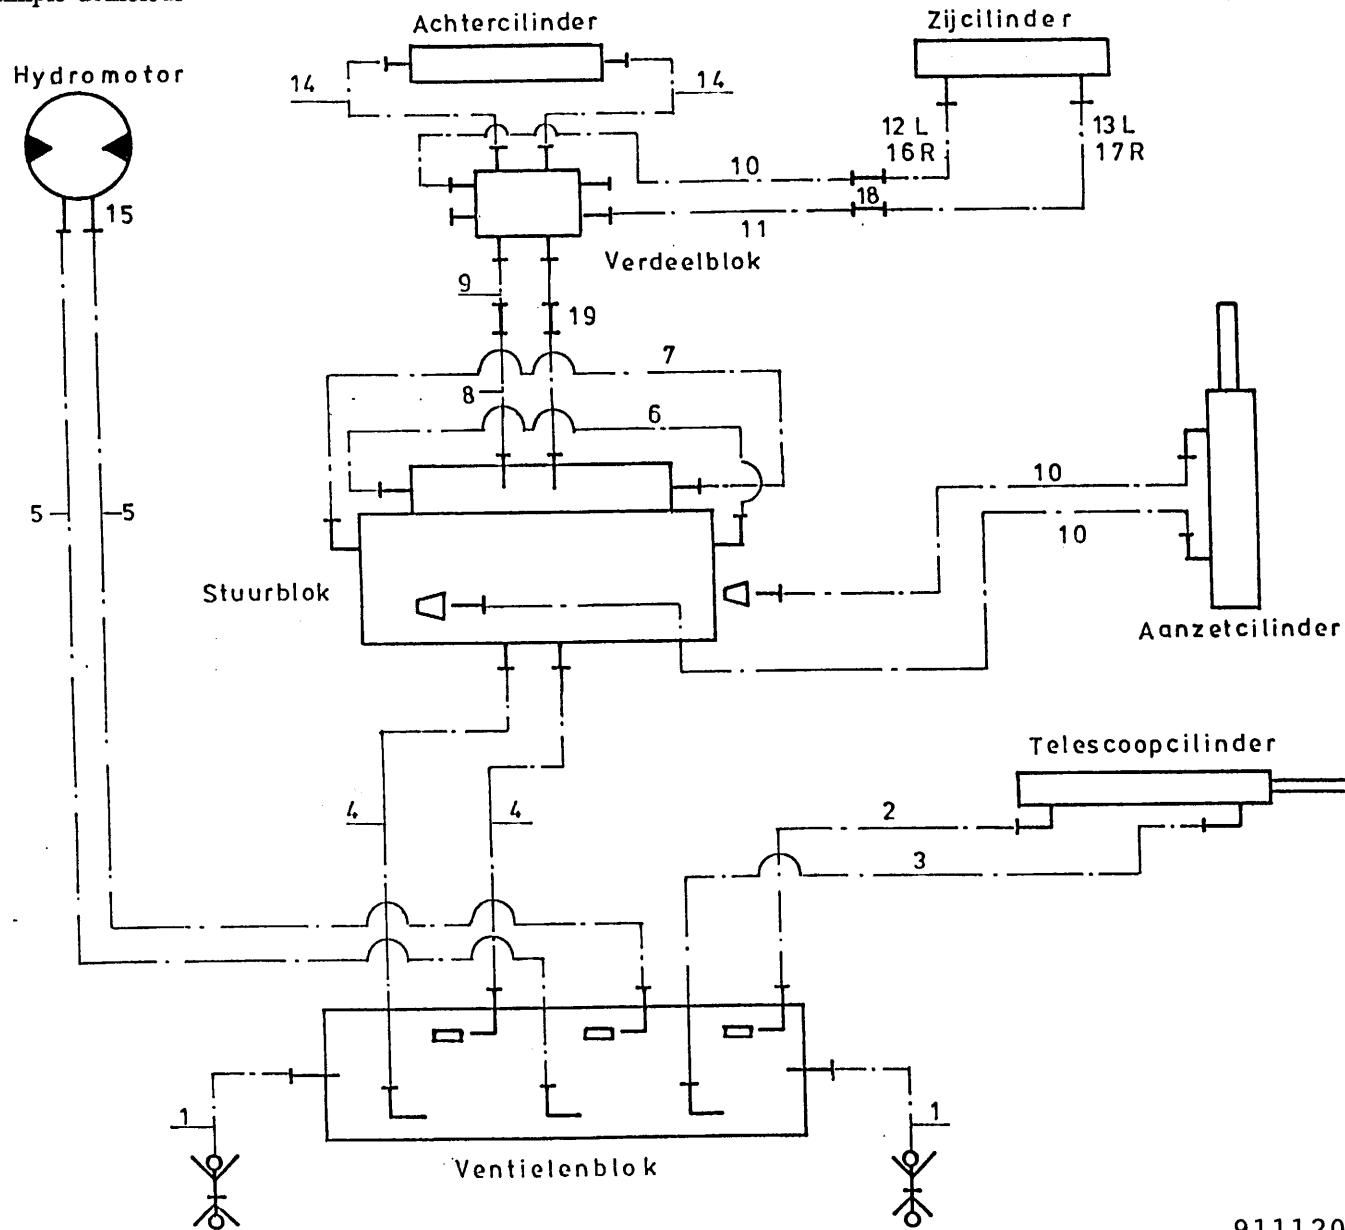

Afb. 4

Leidingschema enkelzijdig lossend
Hydraulic-Schema einseitige Verteilung
Hydraulic scheme for one-sided dosing
Circuit hydr. pour simple démeleur

bestelnummer
ordernummer
num.à commander
Bestellnummer

1	50601	2
2	50644	1
3	50690	1
4	50679	2
5	50604	2
6	50680	1
7	50681	1
8	50602	2
9	50688	2
10	50650	3
11	50607	1
12	50696	1
13	50697	1
14	50689	2
15	50117	2
16	50694	1
17	50695	1
18	50135	2
19	50500	2

911120