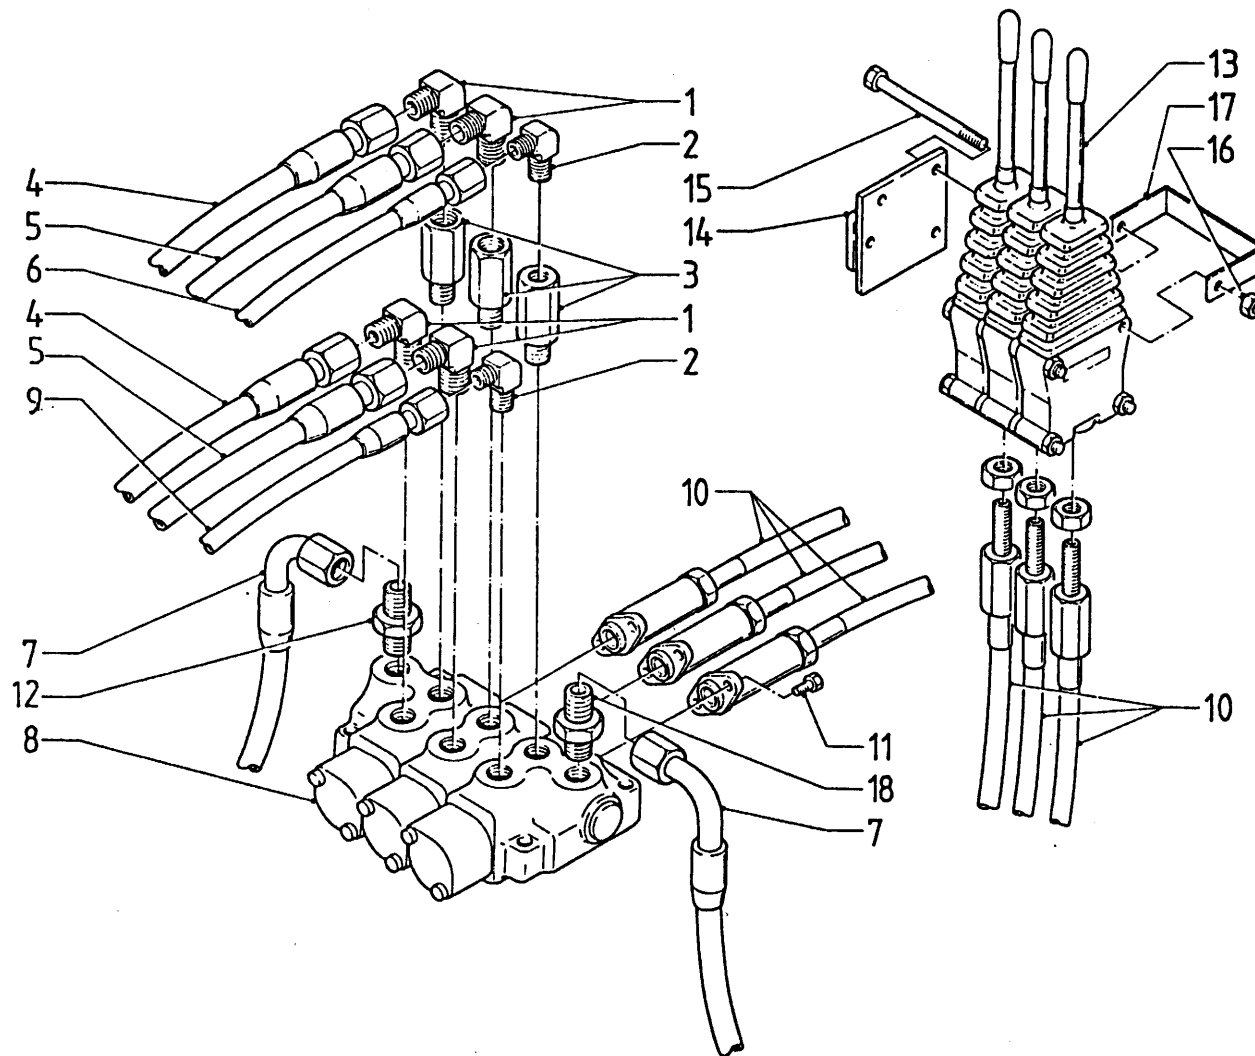

Afb. 10
Ventielblok en afstandsbediening
Steuerblock und Fernbedienung
Valves with remote control
Valves avec commande à distance

bestelnummer
ordernummer
num.à commander
Bestellnummer

1	50101	4
2	50103	2
3	50133	3
4	50679	2
5	50604	2
6	50644	1
7	50601	2
8	53030	1
9	50690	1
10	05093	3
11	84302	6
12	50102	2
13	53039	3
14	10283	1
15	80814	3
16	86206	3
17	21920	1