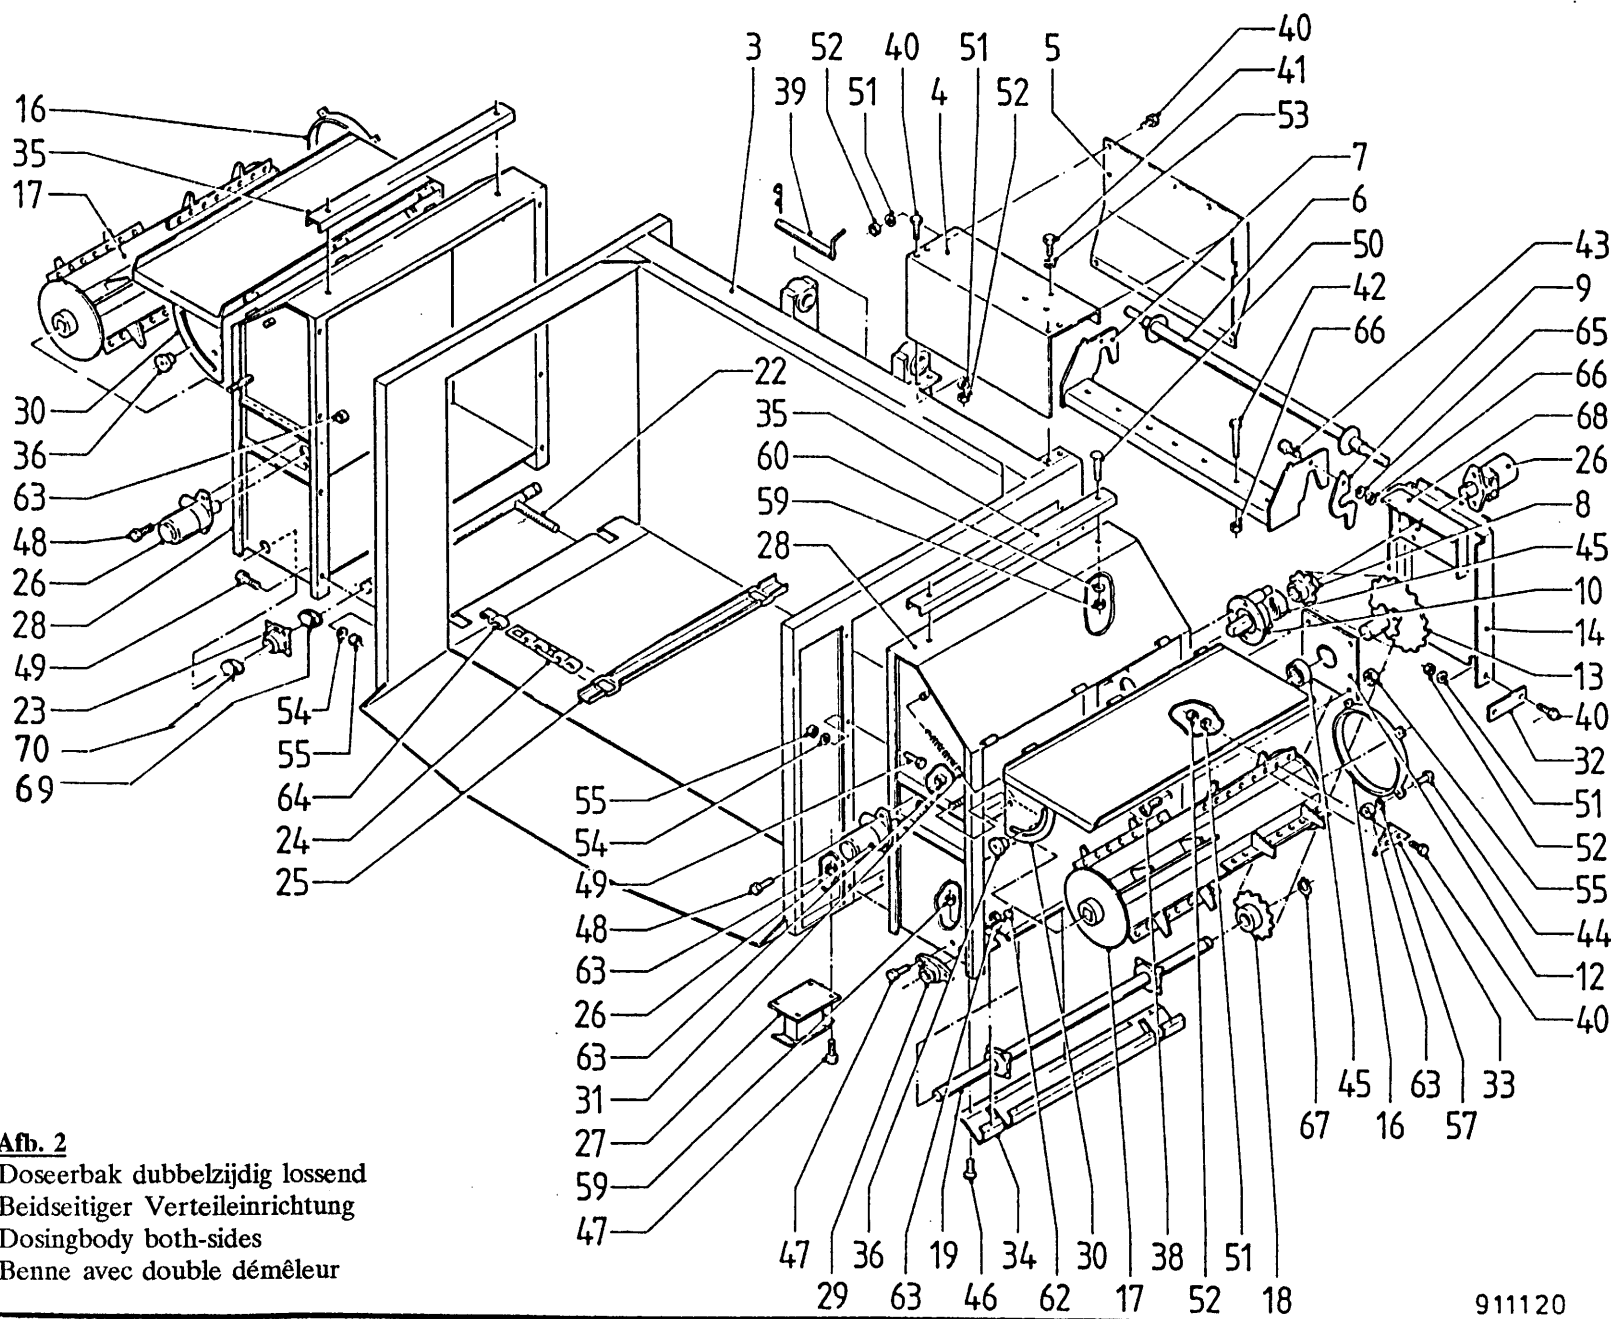

Afb. 2
Doseerbak dubbelzijdig lossend
Beidseitiger Verteileinrichtung
Dosingbody both-sides
Benne avec double démêleur

bestelnummer
ordernummer
num. à commander
Bestellnummer

3	10653	1	45	70037	4
4	21763	1	46	84109	4
5	10821	1	47	81030	12
6	10012	1	48	81035	4
7	10802	1	49	81280	16
8	39040	1	50	83630	4
9	10392	2	51	85108	39
10	10655	1	52	86108	64
11	39041	1	53	85008	3
12	10797	1	54	85112	22
13	10796	1	55	86112	22
14	40212	1	57	85010	16
15	39043	1	59	85106	4
16	10583	4	60	86106	4
17	10581	2	62	85208	10
18	39044	1	63	86110	20
19	10657	1	64	10801	2
22	10658	1	65	85116	2
23	39049	2	66	86116	4
24	39050	136	67	87030	2
25	10800	8	68	10848	1
26	50058	3	69	51765	4
27	10660	2	70	22061	2
28	10661	2			
29	70034	2			
30	10662	2			
31	65044	4			
32	21919	1			
33	21755	28			
34	21752	1			
35	40226	2			
36	90136	4			
38	81235	4			
39	10799	1			
40	80821	36			
41	80816	3			
42	81690	4			
43	81651	2			
44	84916	16