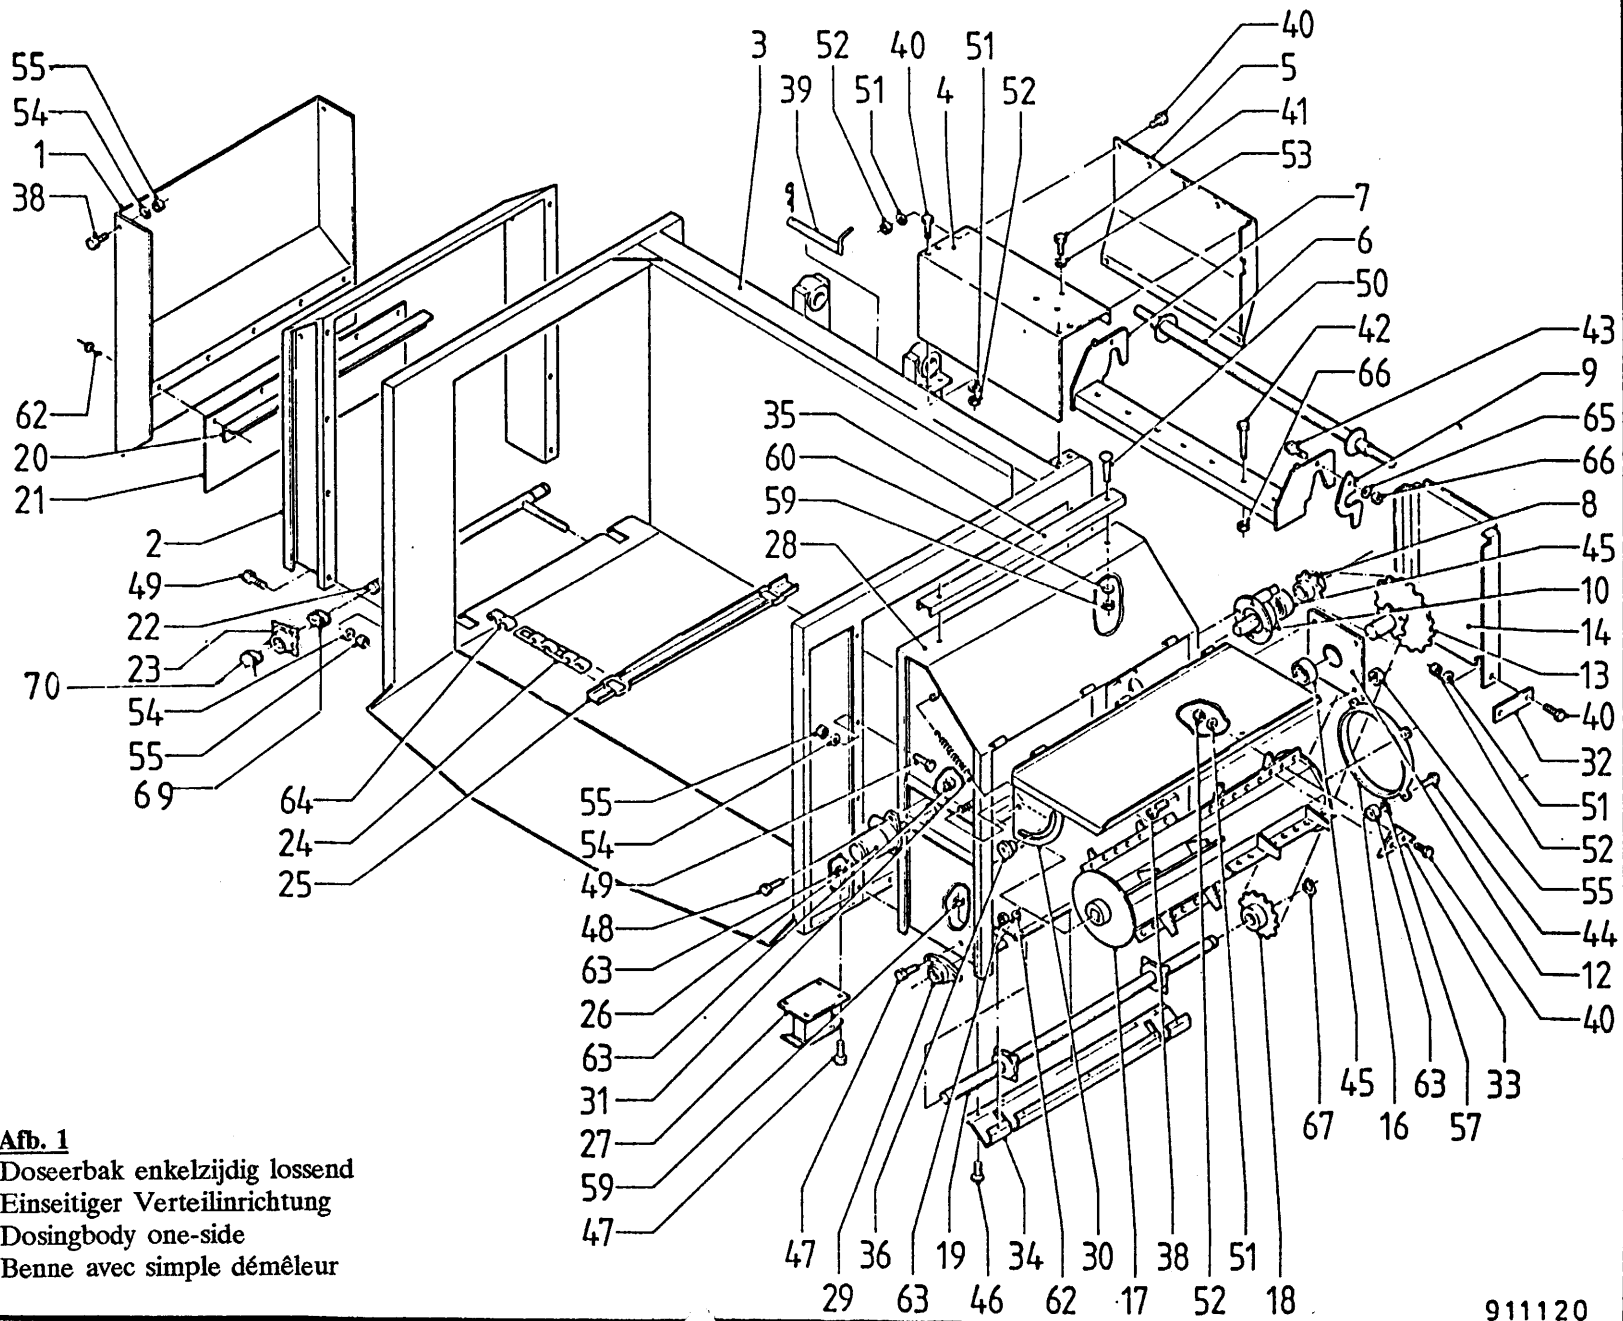

Doseertrak enkelzijdig lossend Einsaitiger Verteileinrichtung Container RH Distribution Benne avec simple démêleur	1	1
Doseertrak dubbelzijdig lossend Beidseitiger Verteileinrichtung Container, double sided distribution Benne avec double démêleur	2	2
Snijbord en telescoparm Schneidschild und Teleskoparm Cuttingframe with telescopic bracket Cadre de coupe avec bras télescopique	3	3
Leidingschema enkelzijdig lossend Hydraulik-schema einseitige Verteilung Hydraulic scheme for RH distribution Circuit hydr. pour simple démêleur	4	4
Leidingschema dubbelzijdig lossend Hydraulik-Schema beidseitige Verteilung Hydraulic scheme for double distribution Circuit hydr. double démêleur	5	5
Achtermescilinder Zylinder Hintermesser Main cylinder knife Vérin pour scie arrière	6	6
Cilinders Zylinder Cylinders Vérins	7	7
Stuurblok uitwendig Steuerblock außenseite Steeringblock exterior Bloc de direction extérieure	8	8
Stuurblok inwendig Steuerblock innenseite Steeringblock Bloc de direction intérieure	9	9
Ventielblok en afstandbediening Steuerblock und Fernbedienung Valves with remote control Valves avec commande à distance	10	10
Krabbord met zwenkarm Schild mit Haupthebel Board with arm Cadre avec bras	11	11
Cilinders Sliokam Zylinder Sliokam Cylinders Sliokam Vérins Sliokam	12	12