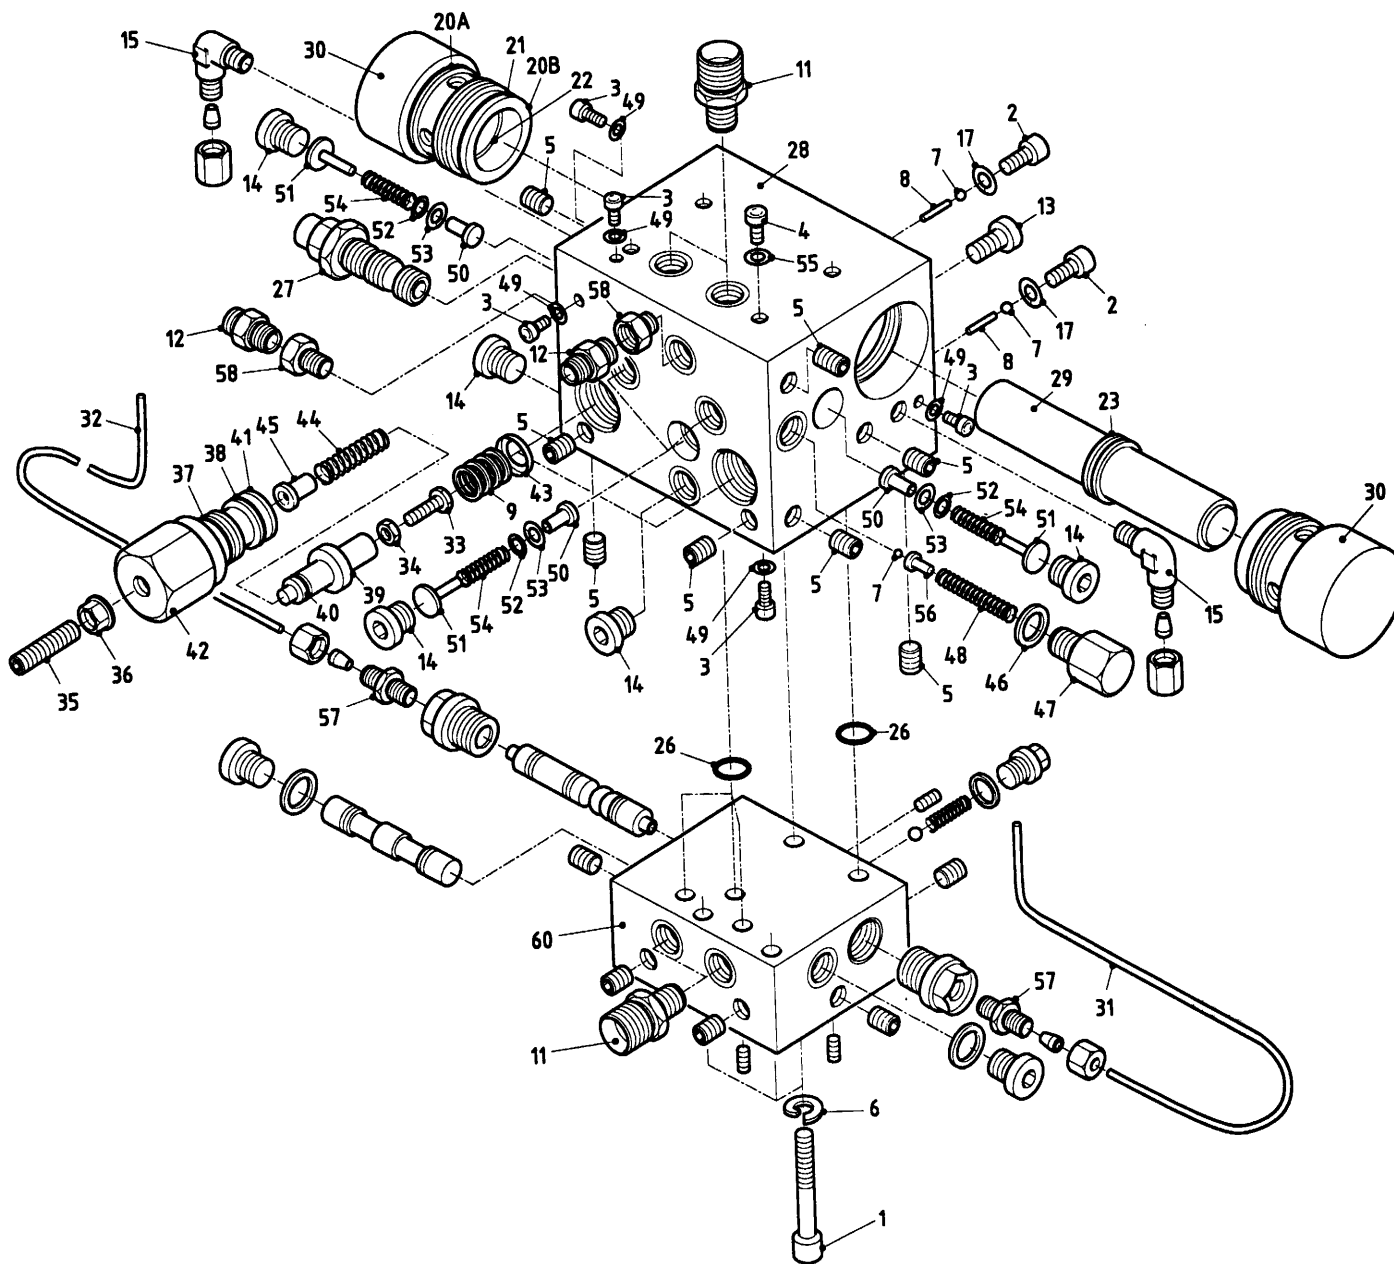

Afb. 7

Stuurblok inwendig
Steuerventil innenseite

bestelnummer
ordernummer
num.à commander
Bestellnummer

42	31002	2
43	31004	2
44	65057	2
45	31015	2
46	85215	8
47	30714	1
48	65052	1
49	85217	4
50	30085	5
51	30844	5
52	30086	5
53	60156	5
54	65020	5
55	85223	1
56	30715	1
57	50121	2
58	50156	2
60	53032	1