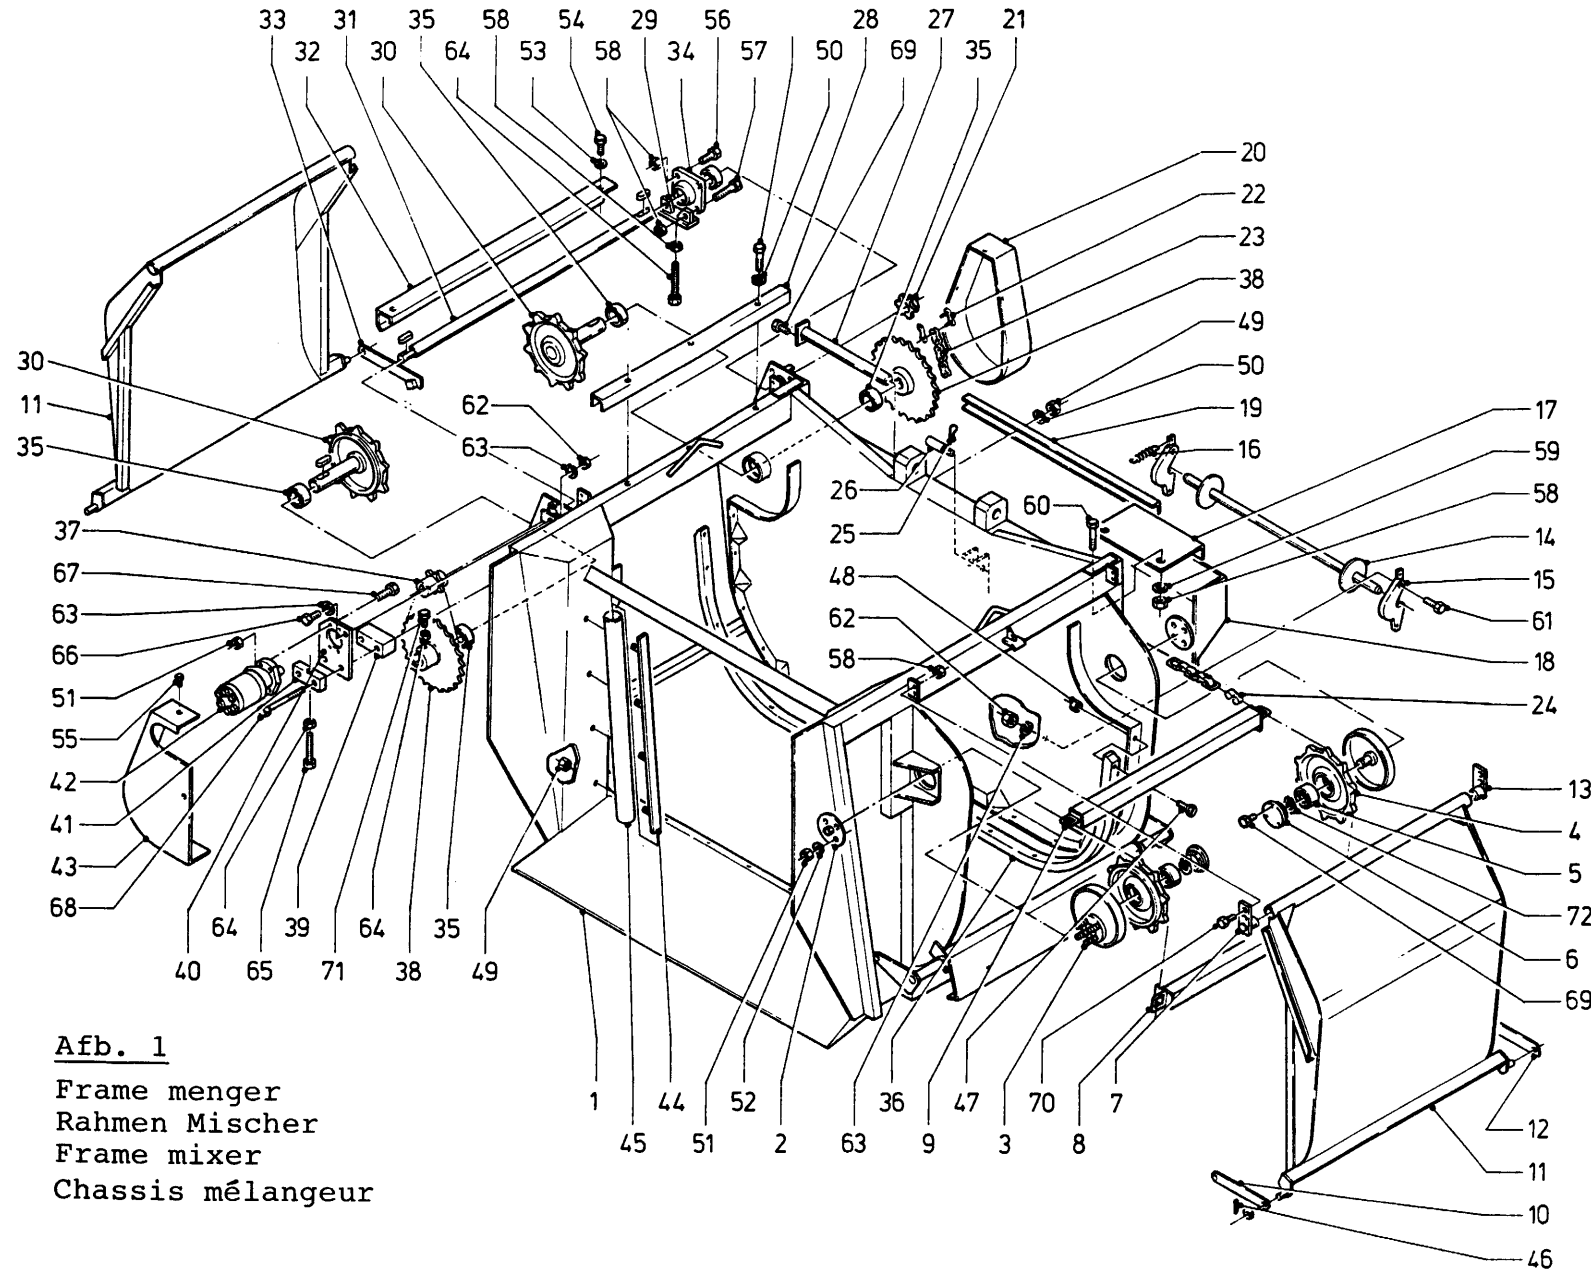

- 1 -

Afb. 1

Frame menger
Rahmen Mischer
Frame mixer
Chassis mélangeur

911220

bestelnummer
ordernummer
num. à commander
Bestellnummer

1	10804	1	50	85108	7
2	10807	2	51	86212	8
3	10808	2	52	85112	8
4	97053	2	53	85106	3
5	70025	2	54	80616	3
6	30684	2	55	80610	8
7	10819	2	56	81040	2
8	10832	2	57	81045	2
9	10806	3	58	86210	4
10	21797	2	59	85110	2
11	10812	2	60	81011	2
12	10823	1	61	81646	2
13	10818	2	62	86216	5
14	10012	1	63	85116	5
15	10392	2	64	86112	4
16	65005	2	65	81212	1
17	40233	1	66	81651	1
18	10826	1	67	81240	4
19	40229	1	68	81612	2
20	10830	1	69	80821	8
21	97058	1	70	81030	8
22	39062	2	71	81241	2
23	39061	2	72	87030	2
24	39063	10			
25	65004	1			
26	30734	1			
27	30687	2			
28	40230	1			
29	10846	1			
30	10622	2			
31	30680	1			
32	40238	1			
33	10822	1			
34	70038	1			
35	70039	4			
36	60142	2			
37	10811	1			
38	10805	1			
39	21803	1			
40	21804	1			
41	21842	1			
42	50060	1			
43	10829	1			
44	10847	2			
45	60147	2			
46	88027	4			
47	84124	30			
48	86206	30			
49	86208	8