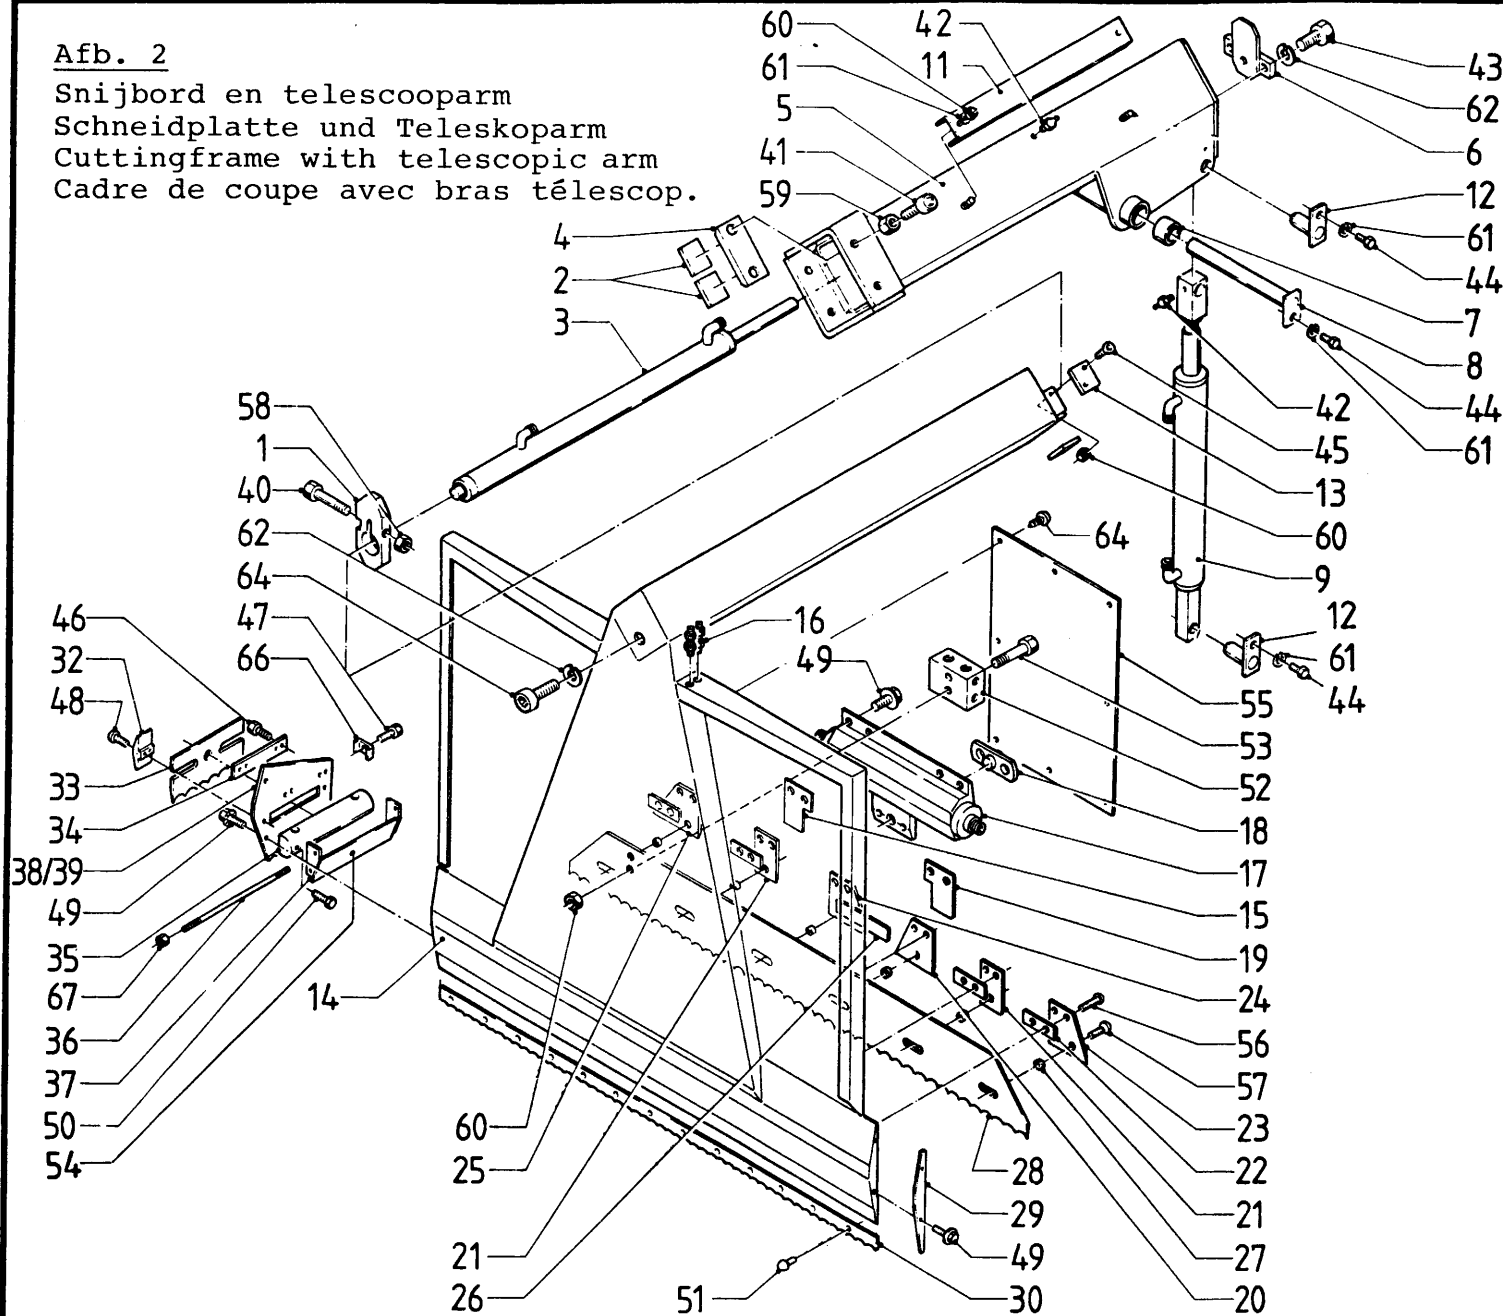

Afb. 2

Snijbord en telescooparm
Schneidplatte und Teleskoparm
Cuttingframe with telescopic arm
Cadre de coupe avec bras télescop.

bestelnummer
ordernumber
num. à commander
Bestellnummer

1	60146	1	52	30702	1
2	60145	8	53	80850	2
3	50054	1	54	10833	1
4	21889	4	55	40240	1
5	10838	1	56	84805	14
6	10839	1	57	83917	6
7	51751	2	58	86210	1
8	10824	1	59	86116	8
9	50053	1	60	86208	13
11	40241	1	61	85008	6
12	10828	2	62	85012	4
13	60143	4	64	84702	8
14	10841	1	66	21884	1
15	21877	1	67	86206	4
16	50500	2			
17	50055	1			
18	30632	1			
19	21613	1			
20	21871	1			
21	21873	2			
22	21617	4			
23	21875	1			
24	21872	1			
25	21876	1			
26	21614	1			
27	30701	6			
28	21916	1			
29	21864	1			
30	21915	1			
32	30699	2			
33	21619	1			
34	21887	1			
35	50062	1			
36	30700	1			
37	21846	2			
38	21883	1 Li			
39	21480	1 Re			
40	84416	1			
41	84139	8			
42	89505	3			
43	81231	3			
44	80821	3			
45	84125	8			
46	84414	2			
47	80620	1			
48	84806	8			
49	83921	10			
50	84420	2			
51	85207	13			

911120