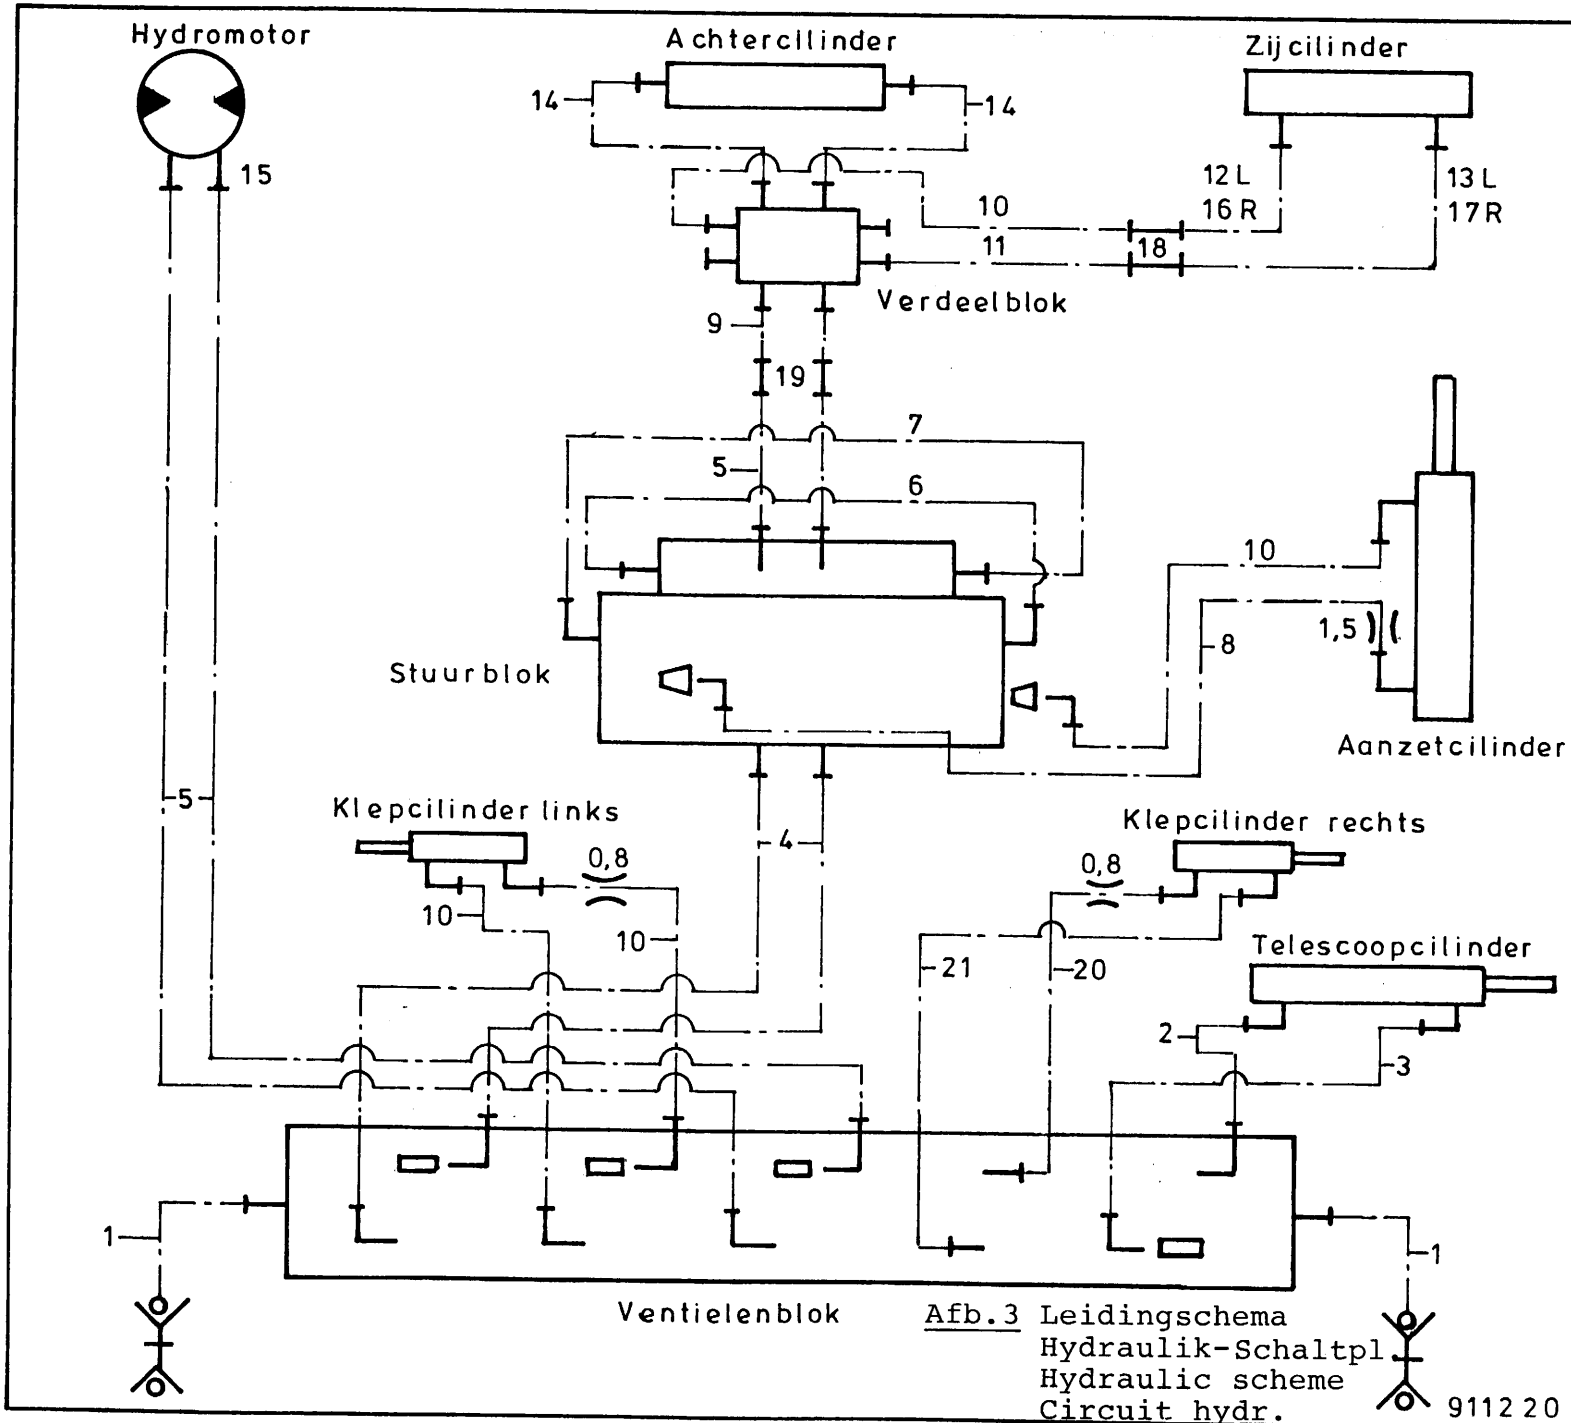

bestelnummer
ordernummer
num. à commander
Bestellnummer

1	50601	2
2	50657	1
3	50693	1
4	50679	2
5	50602	4
6	50680	1
7	50681	1
8	50699	1
9	50692	2
10	50650	4
11	50607	1
12	50696	1
13	50697	1
14	50689	2
15	50117	2
16	50694	1
17	50695	1
18	50135	2
19	50500	2
20	50700	1
21	50701	1