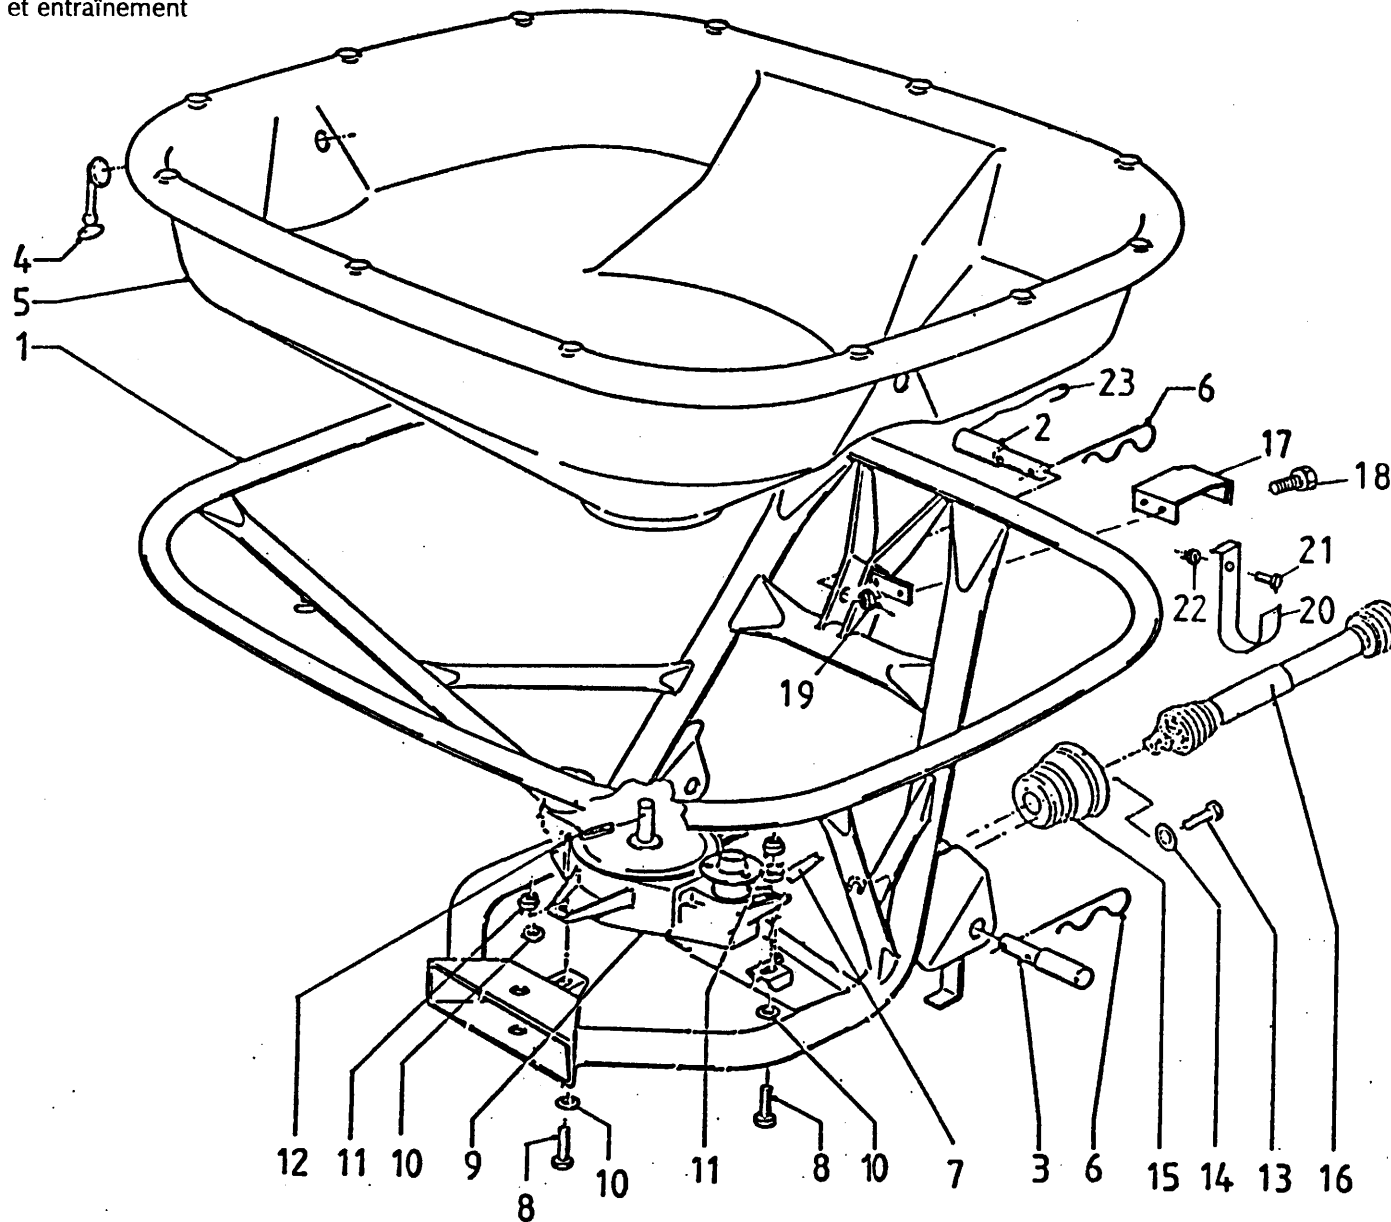

Afbeelding 1

Frame, kuip en tandwielkast
Rahmen, Trichter und Getriebe
Frame, hopper and gearbox
Cadre, trémie et entraînement

bestelnummer
ordernummer
num.à commander
Bestellnummer

1	10598	1
2	30002	1
3	30602	2
4	60009	2
5	60129	1
6	65004	3
7	21563	2
8	83240	3
9	90119	1
10	85412	6
11	86612	3
12	88140	1
13	83610	4
14	85406	4
15	90124	1
16	90185	1
17	22322	1
18	83821	2
19	86608	1
20	23063	1
21	83030	1
22	86610	1

M12x40

M12

M12

M6x10

M6

M8x20

M8

M10x30

M10