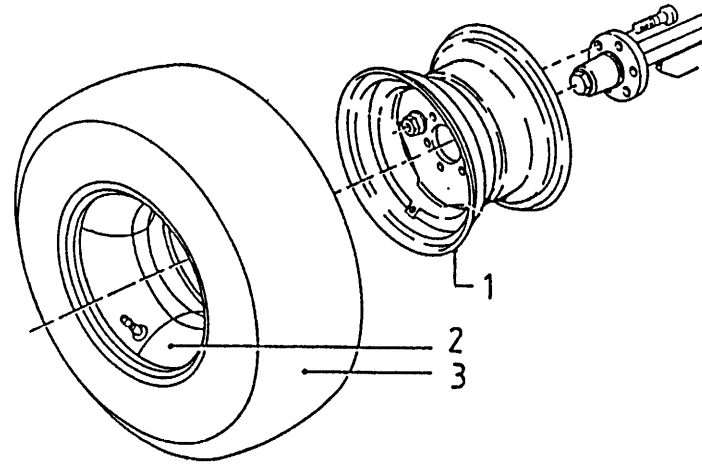

92032/3

Afbeelding 12

Onderstel en toebehoren
Fahrgestell und Zubehör
Wheelkit
Jeu de roue

bestelnummer
ordernummer
num.à commander
Bestellnummer

05187

1	90153	1	W9 x 15,3
2	90152	1	10 - 15
3	90151	1	10.0/75 x 15,3

05233

4	11406	1	
5	X50135	3	
6	W50617	3	¼" 2000RR
7	90109	8	
8	79050	2	L=4500